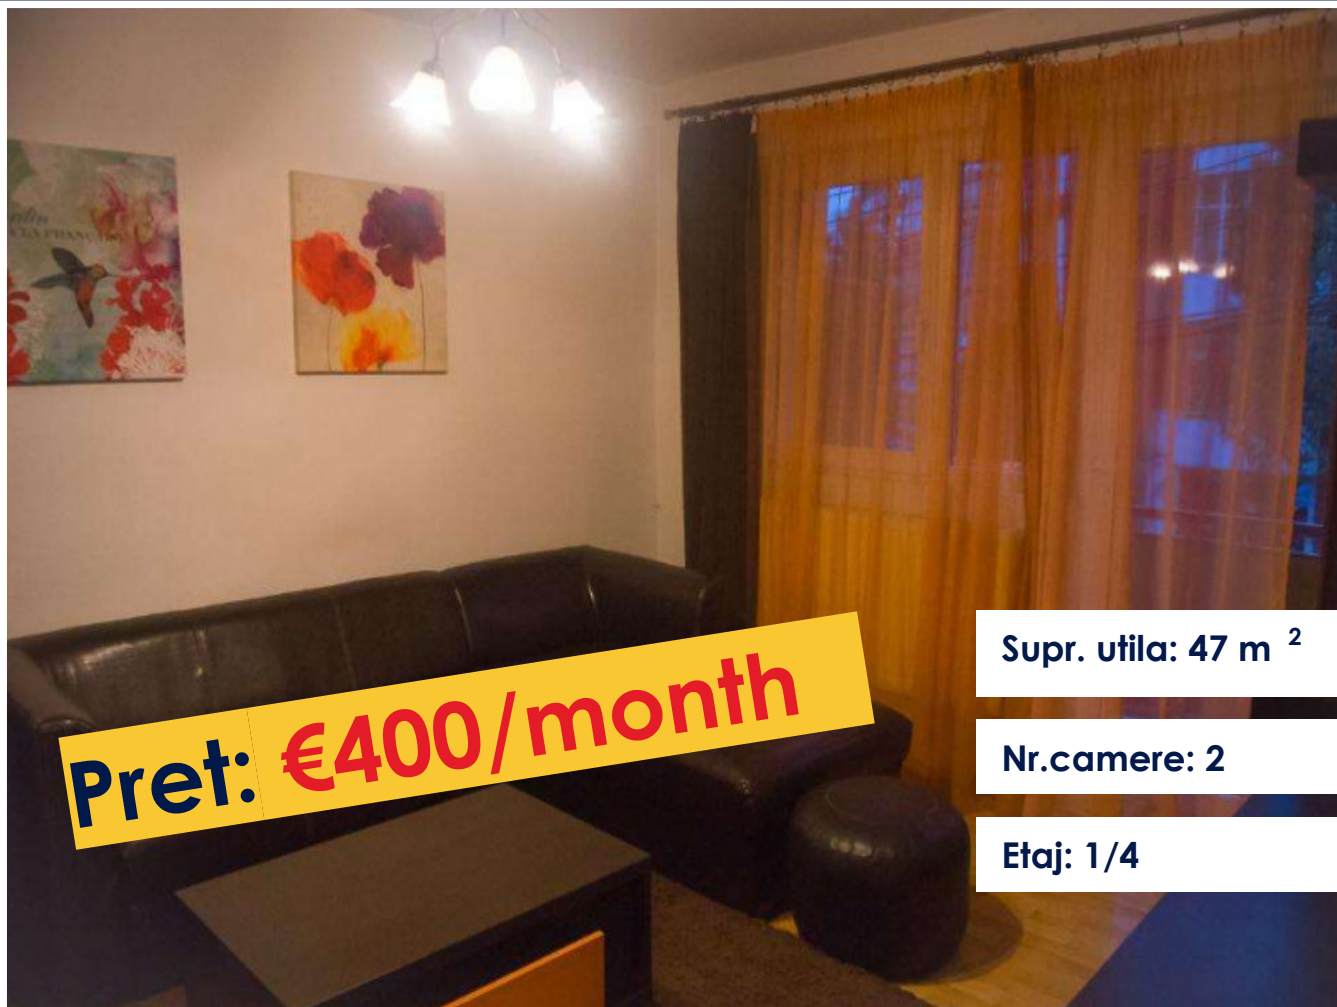

APARTAMENT 2 CAMERE DECOMANDATEDE,
ETAJ INTERMEDIAR, ZONA GRIGORESCU
ID: P7704

DE INCHIRIAT

PERSOANA DE CONTACT: ANTONIO PĂTRUNJEL
TEL.MOBIL: 0727.228815
EMAIL: office@weltimobiliare.ro