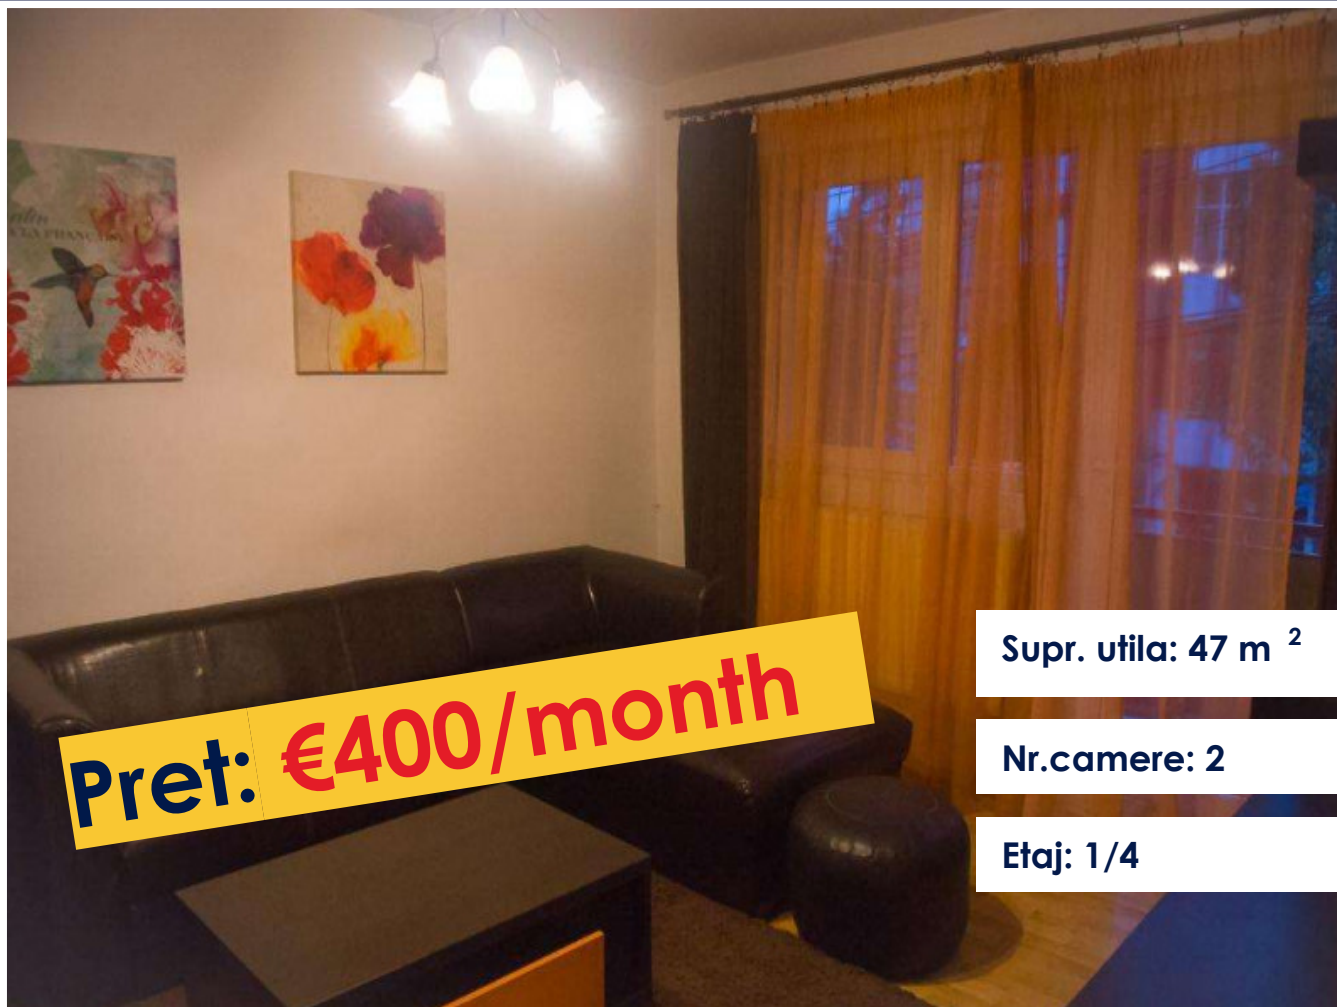

APARTAMENT 2 CAMERE DECOMANDATEDE,
ETAJ INTERMEDIAR, ZONA GRIGORESCU
ID: P7704

DE INCHIRIAT

PERSOANA DE CONTACT: ANTONIO PĂTRUNJEL

TEL.MOBIL: 0727.228815

EMAIL: office@weltimobiliare.ro