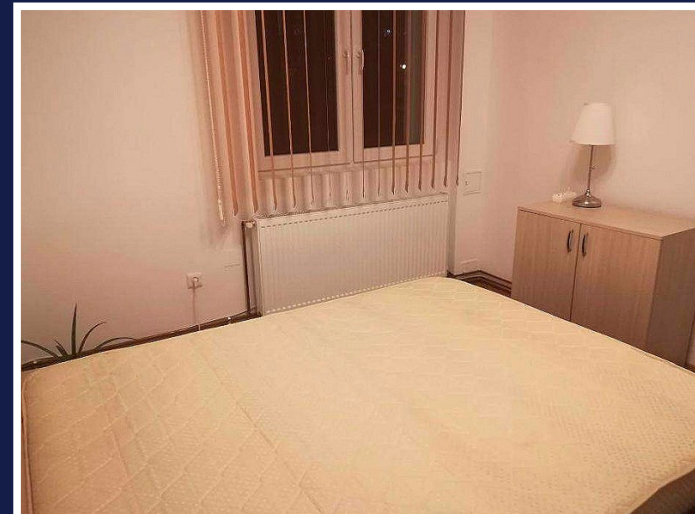

APARTAMENT 2 CAMERE
SEMIDECOMANDATE, ZONA GRIGORESCU
ID: P7613

DE INCHIRIAT

Pret: €350/month

Supr. utila: 50 m²

Nr.camere: 2

PERSOANA DE CONTACT: ANTONIO PĂTRUNJEL

TEL.MOBIL: 0727.228815

EMAIL: office@weltimobiliare.ro