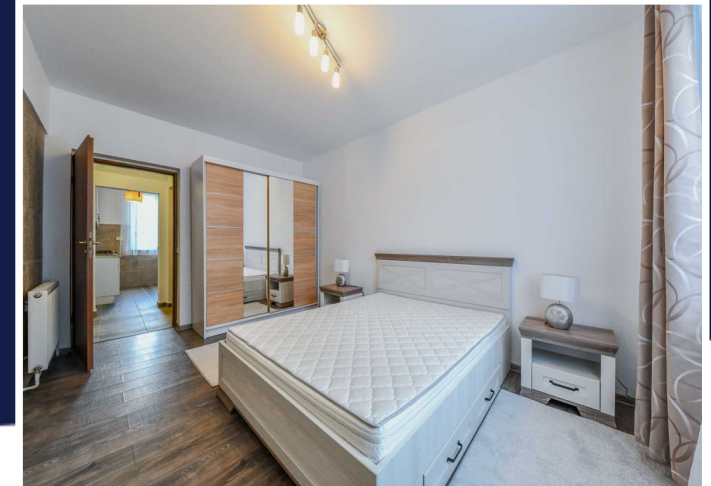

APARTAMENT 2 CAMERE SI PARCARE,ZONA  
GHEORGHENI  
ID: P44669

DE INCHIRIAT

Pret: €680/month

Supr. utila: 55 m<sup>2</sup>

Nr.camere: 2

Etaj: 1/2

PERSOANA DE CONTACT: WELT IMOBILIARE

TEL.MOBIL: 0756223366