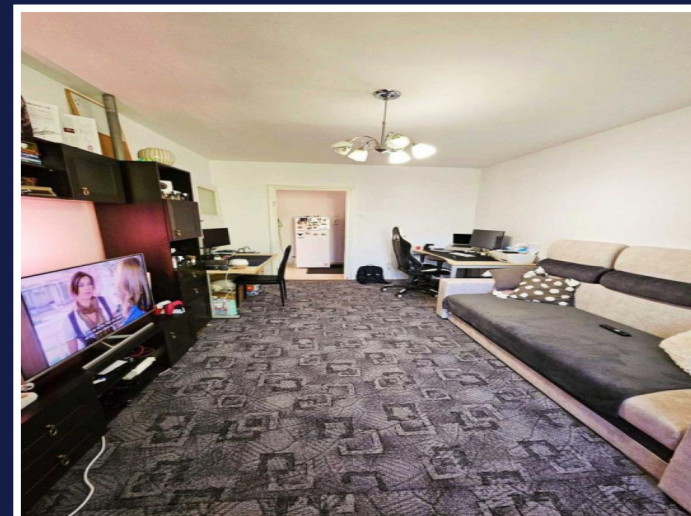

APARTAMENT CU 2 CAMERE, PET FRIENDLY
ID: P44620

DE INCHIRIAT

Pret: €550/month

Supr. utila: 50 m²

Nr.camere: 2

Etaj: 2/4

PERSOANA DE CONTACT: WELT IMOBILIARE

TEL.MOBIL: 0756223366