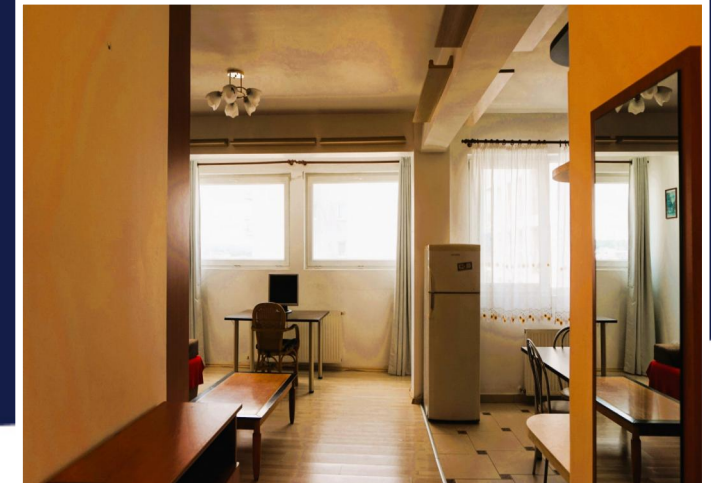

APARTAMENT CU DOUA CAMERE,
GHEORGHENI - ZONA DIANA
ID: P43284

DE INCHIRIAT

PERSOANA DE CONTACT: FLORINA TEODORESCU
TEL.MOBIL: 0736.755500
EMAIL: office@weltimobiliare.ro