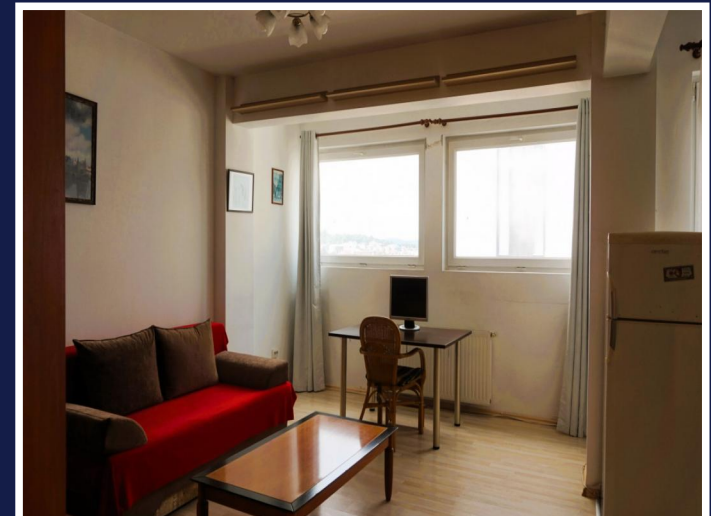

APARTAMENT CU DOUA CAMERE,
GHEORGHENI - ZONA DIANA
ID: P43284

DE INCHIRIAT

PERSOANA DE CONTACT: FLORINA TEODORESCU
TEL.MOBIL: 0736.755500
EMAIL: office@weltimobiliare.ro