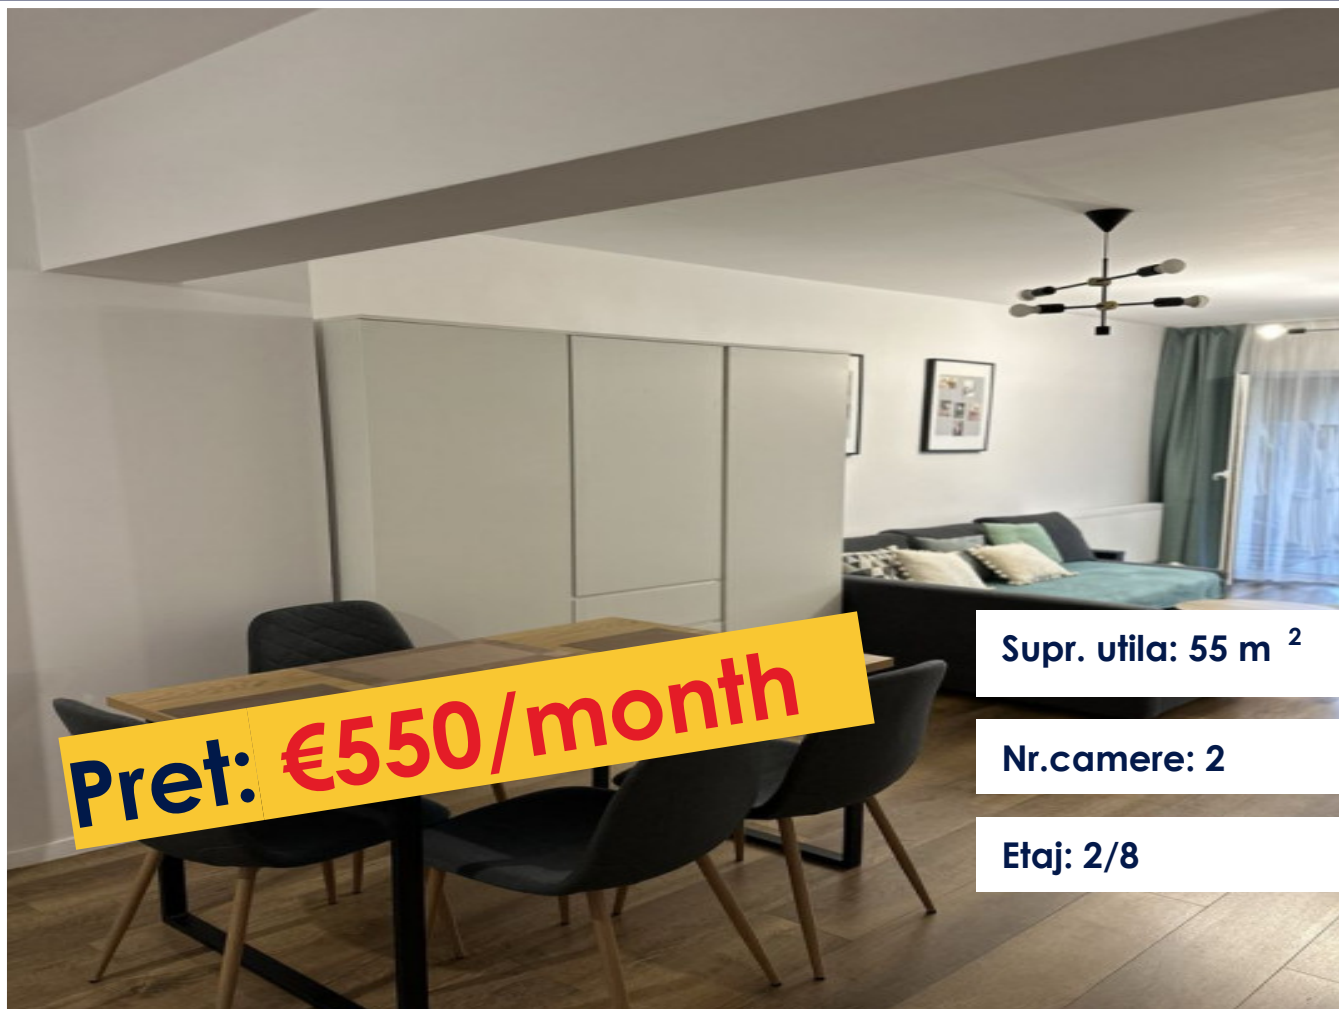

APARTAMENT CU 2 CAMERE,
SEMIDECOMANDAT, LANGA IULIUS MALL
ID: P43151

DE INCHIRIAT

Pret: €550/month

Supr. utila: 55 m²

Nr.camere: 2

Etaj: 2/8

PERSOANA DE CONTACT: FLORIN POP
TEL.MOBIL: 0737040014
EMAIL: office@weltimobiliare.ro