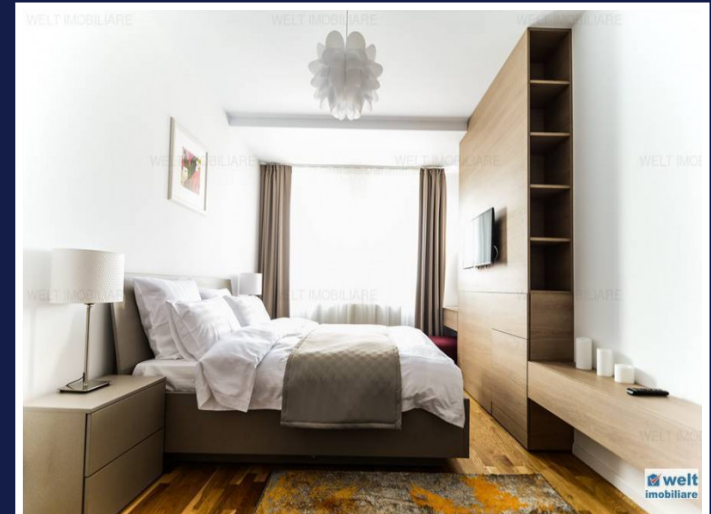

**INCHIRIERE APARTAMENT DE LUX CU 2
CAMERE, IMOBIL NOU, LANGA IULIUS MALL
ID: 10J1F**

DE INCHIRIAT

Pret: €650/month

Supr. utila: 60 m²

Nr.camere: 2

Etaj: 9/10

PERSOANA DE CONTACT: SECRETARIAT WELT IMOBILIARE