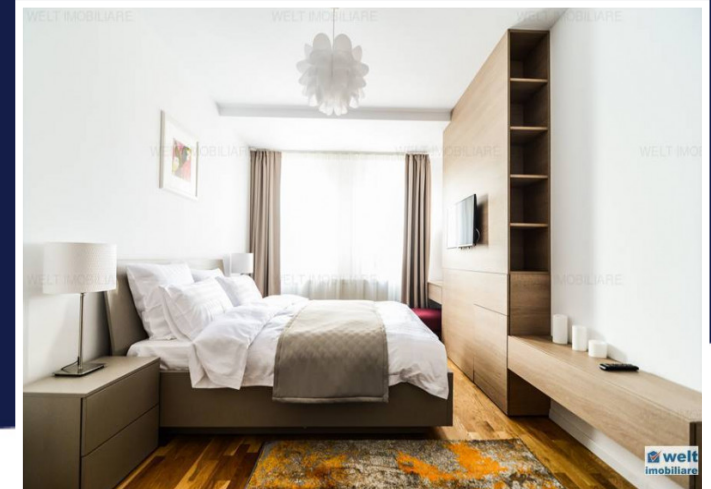

**INCHIRIERE APARTAMENT DE LUX CU 2
CAMERE, IMOBIL NOU, LANGA IULIUS MALL
ID: 10J1F**

DE INCHIRIAT

Pret: €650/month

Supr. utila: 60 m²

Nr.camere: 2

Etaj: 9/10

PERSOANA DE CONTACT: SECRETARIAT WELT IMOBILIARE