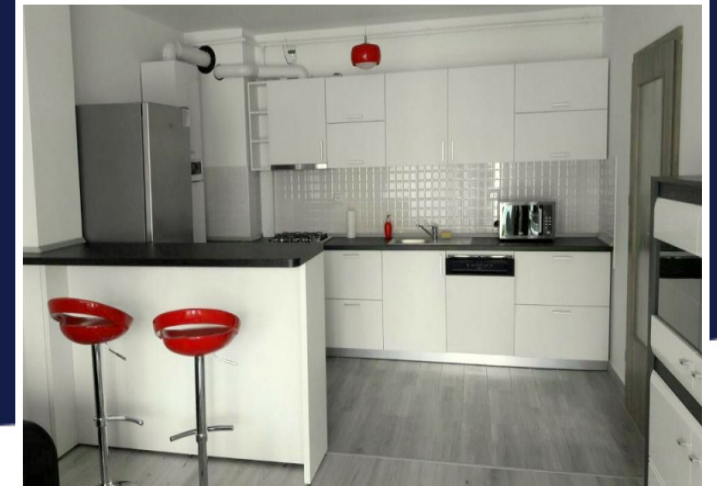

**INCHIRIERE APARTAMENT 2 CAMERE,  
PARCARE SUBTERANA, IMOBIL NOU, ZONA  
IULIUS MALL**

**DE INCHIRIAT**

ID: P5468

**Pret: €520/month**

Supr. utila: 52 m<sup>2</sup>

Nr.camere: 2

Etaj: 1/3

**PERSOANA DE CONTACT: SECRETARIAT WELT IMOBILIARE**