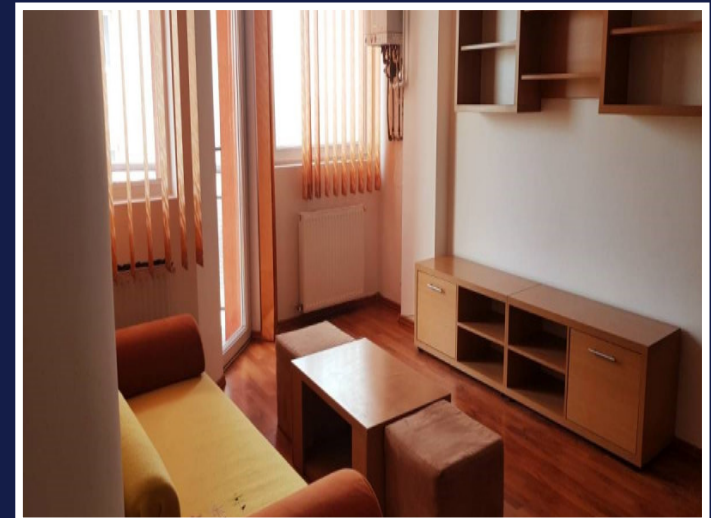

APARTAMENT DE INCHIRIAT, 2 CAMERE,
ZONA GHEORGHENI
ID: P12451

DE INCHIRIAT

Pret: €370/month

Supr. utila: 47 m²

Nr.camere: 2

Etaj: 4/9

PERSOANA DE CONTACT: SECRETARIAT WELT IMOBILIARE

TEL.MOBIL: 0756223366