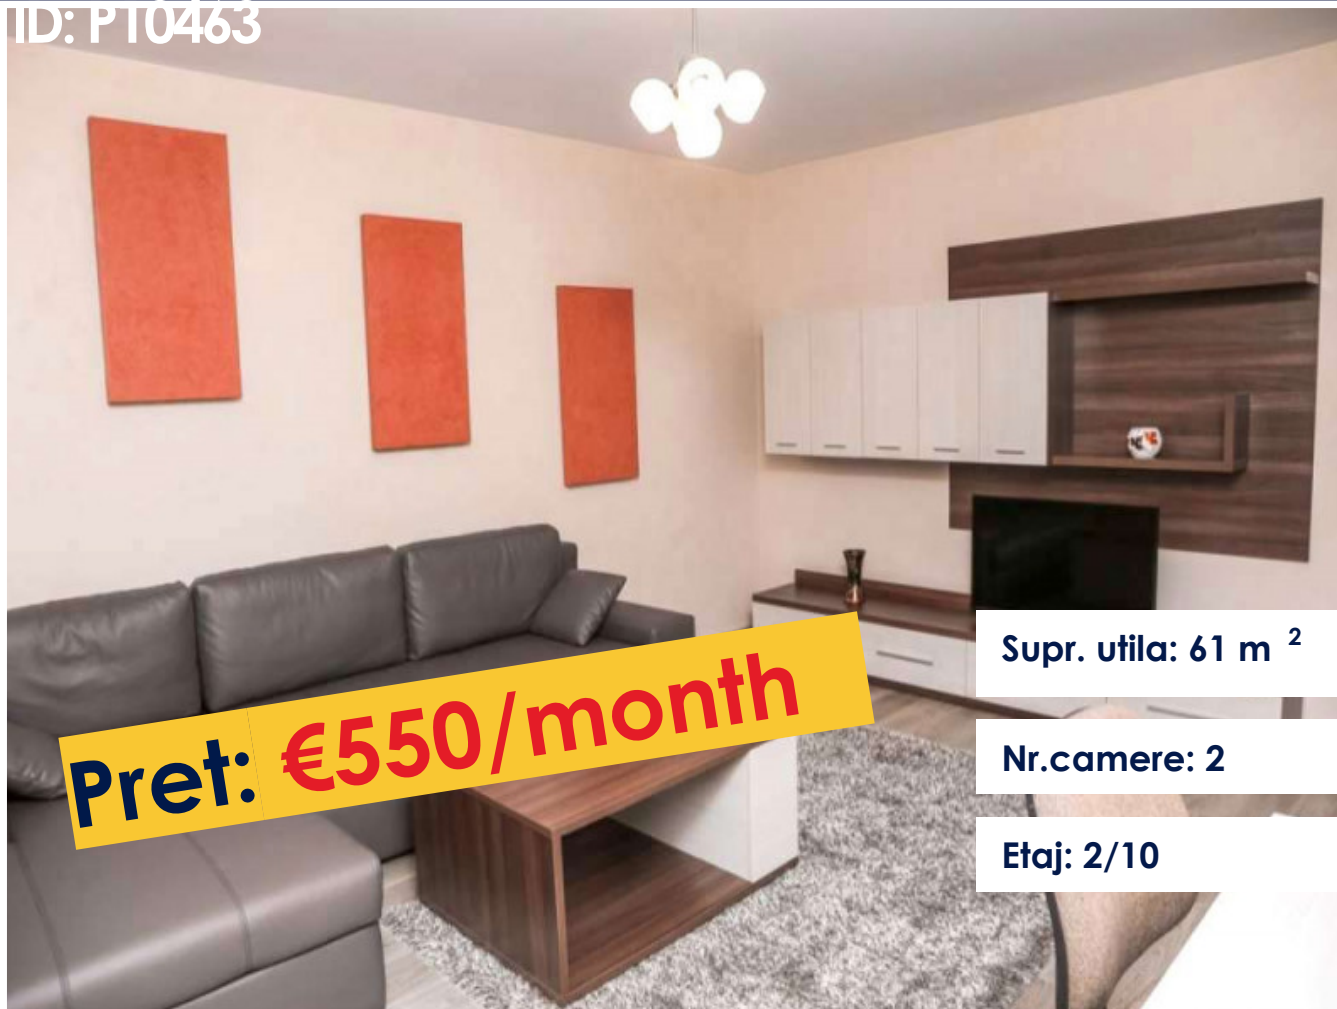

**INCHIRIERE APARTAMENT 2 CAMERE
DECOMANDAT, RIVIERA LUXURY; OPTIONAL
PARCARE**

DE INCHIRIAT

ID: PT0463

Supr. utila: 61 m²

Nr.camere: 2

Etaj: 2/10

PERSOANA DE CONTACT: SECRETARIAT WELT IMOBILIARE

TEL.MOBIL: 0756223366