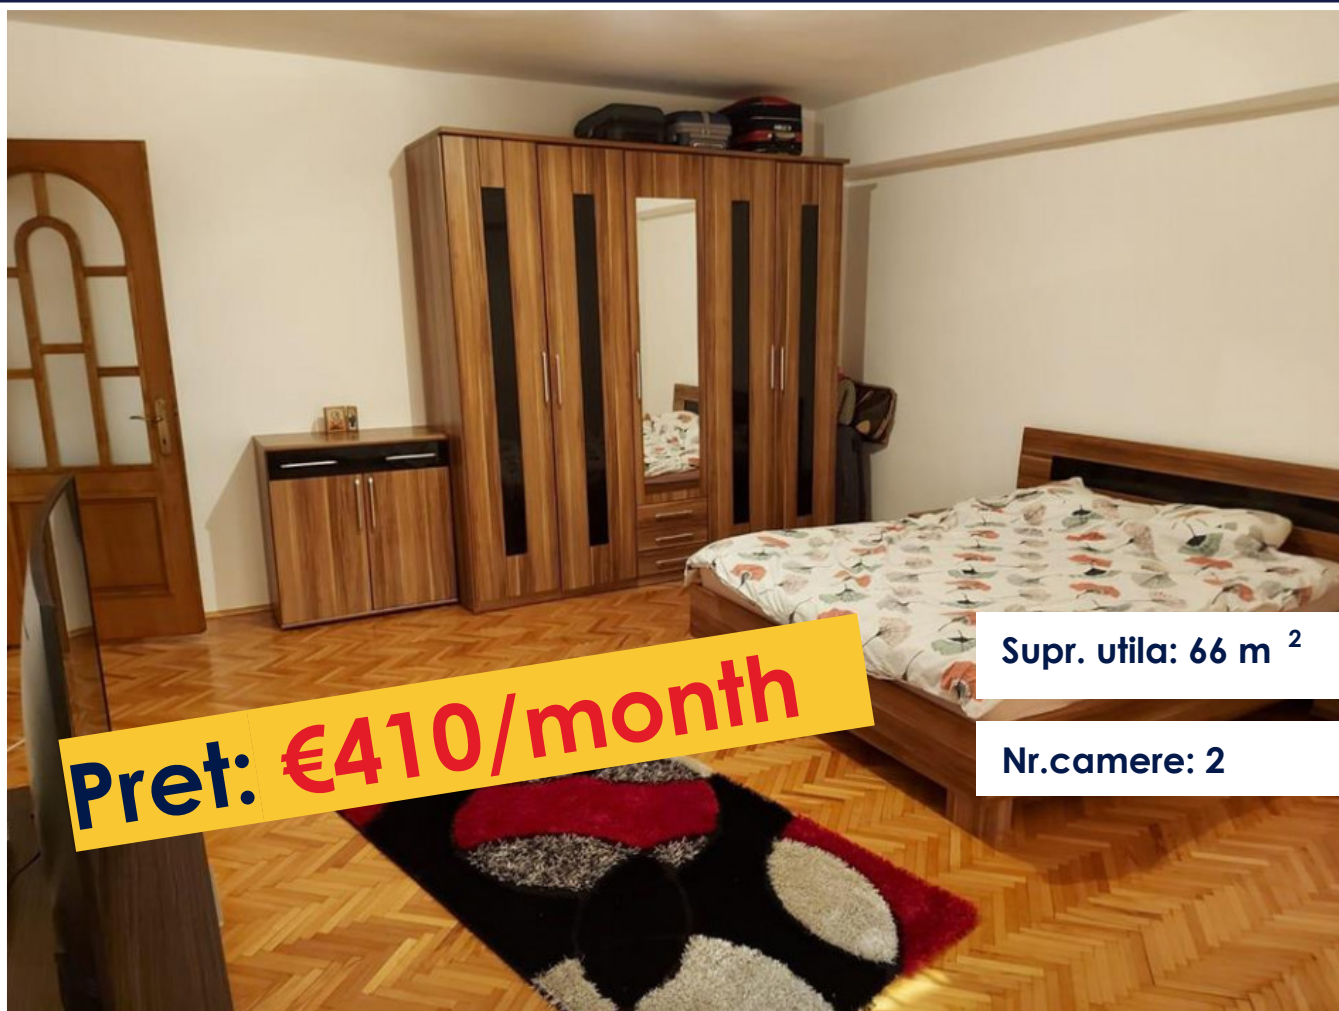

APARTAMENT 2 CAMERE, 65 MP, PIATA
CIPARIU, GHEORGHENI
ID: P29212

DE INCHIRIAT

Pret: €410/month

Supr. utila: 66 m²

Nr.camere: 2

PERSOANA DE CONTACT: MADINA COSTACHE
TEL.MOBIL: 0799.994044
EMAIL: office@weltimobiliare.ro