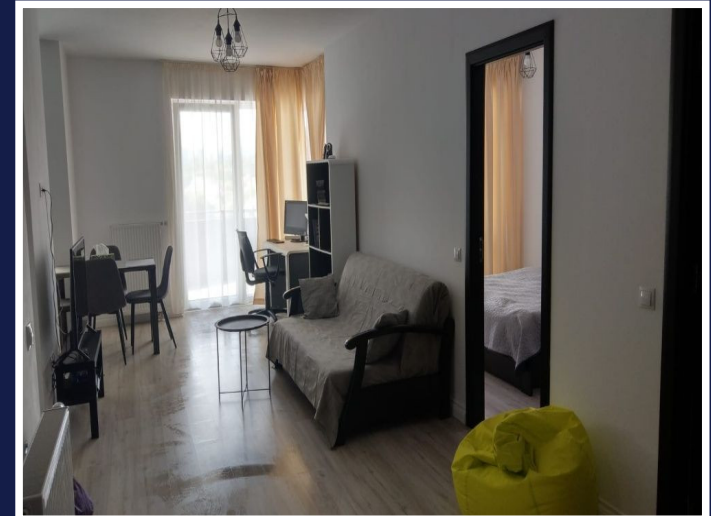

APARTAMENT 2 CAMERE, 52 MP+13 MP
TERASA, PARCARE, GRAND PARK RESIDENCE
ID: P29083

DE INCHIRIAT

Pret: €600/month

Supr. utila: 52 m²

Nr.camere: 2

Etaj: 4/4

PERSOANA DE CONTACT: MĂDĂLINA COSTACHE

TEL.MOBIL: 0799.994044