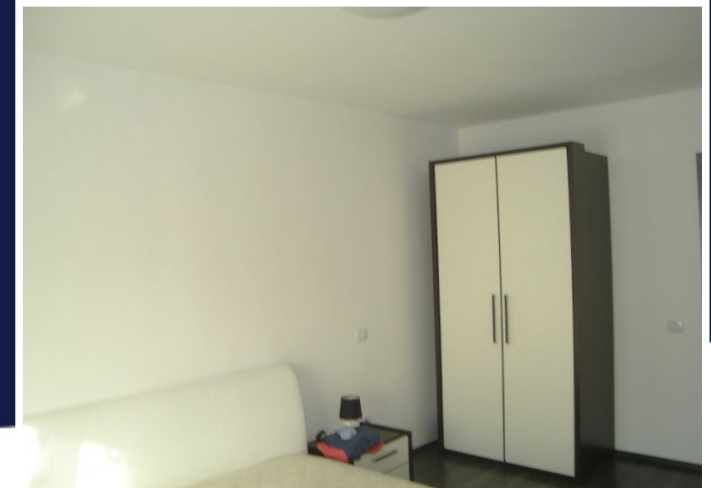

**INCHIRIERE APARTAMENT 2 CAMERE, 65 MP,  
TITULESCU, GHEORGHENI  
ID: P24903**

**DE INCHIRIAT**

**Pret: €450/month**

Supr. utila: 65 m<sup>2</sup>

Nr.camere: 2

Etaj: 2/8

**PERSOANA DE CONTACT: MĂDĂLINA COSTACHE**