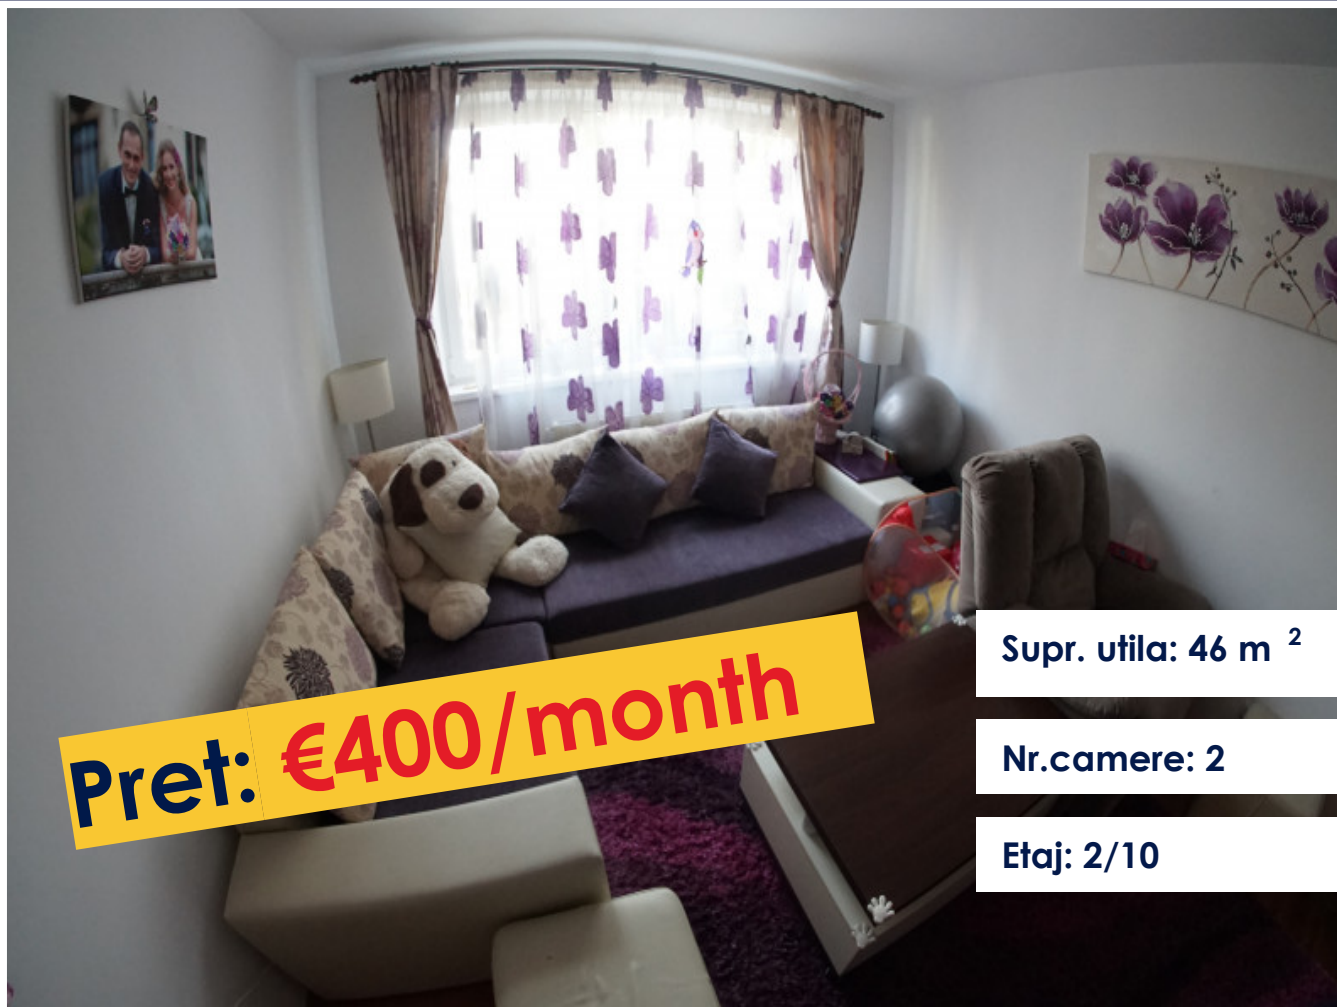

**INCHIRIERE APARTAMENT 2 CAMERE,
GHEORGHENI, ZONA PIETEI HERMES
ID: P7374**

DE INCHIRIAT

Pret: €400/month

Supr. utila: 46 m²

Nr.camere: 2

Etaj: 2/10

PERSOANA DE CONTACT: SECRETARIAT WELT IMOBILIARE

TEL.MOBIL: 0756223366