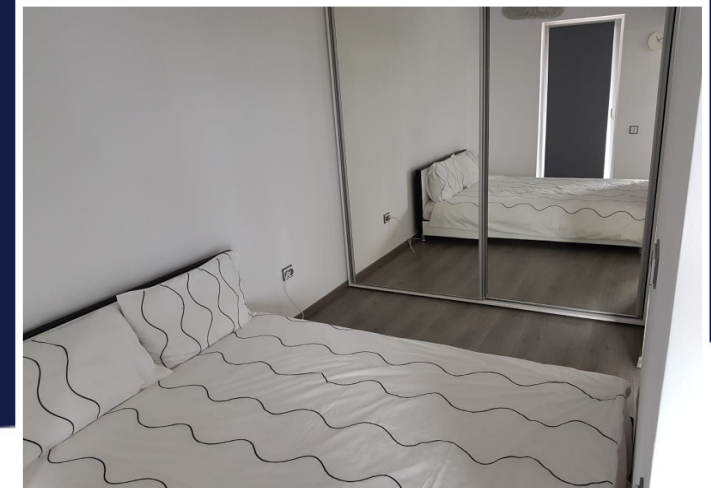

**INCHIRIERE APARTAMENT 2 CAMERE,  
SOPORULUI  
ID: P11006**

**DE INCHIRIAT**

**Pret: €600/month**

Supr. utila: 42 m<sup>2</sup>

Nr.camere: 2

Etaj: 3/10

**PERSOANA DE CONTACT: SECRETARIAT WELT IMOBILIARE**

**TEL.MOBIL: 0756223366**