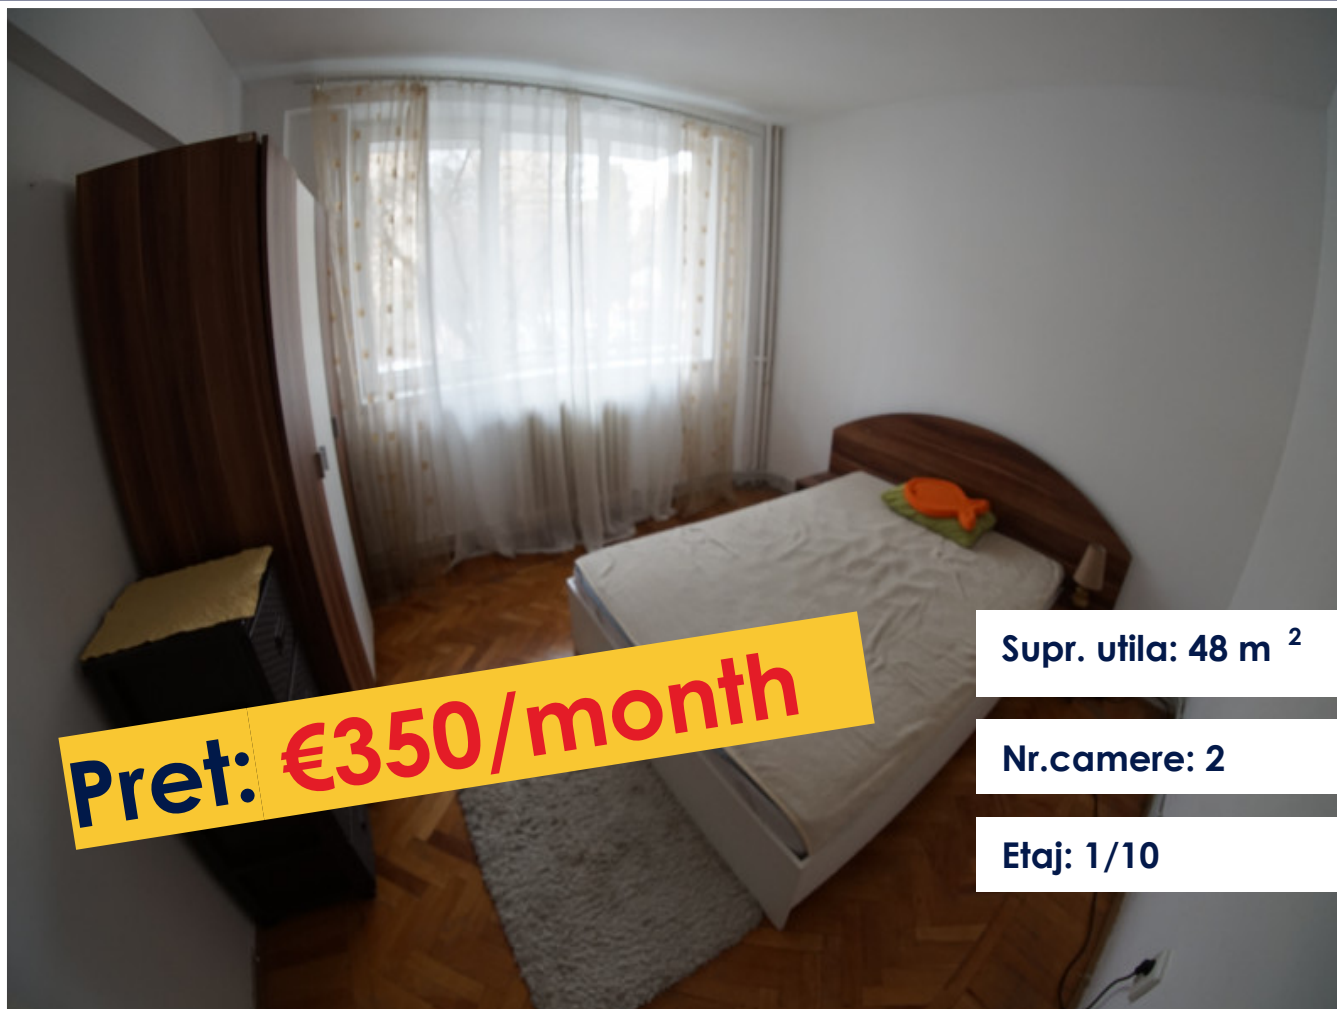

APARTAMENT DE INCHIRIAT, 2 CAMERE,
GHEORGHENI, ZONA PARCUL MERCUR
ID: P15033

DE INCHIRIAT

Pret: €350/month

Supr. utila: 48 m²

Nr.camere: 2

Etaj: 1/10

PERSOANA DE CONTACT: SECRETARIAT WELT IMOBILIARE

TEL.MOBIL: 0756223366