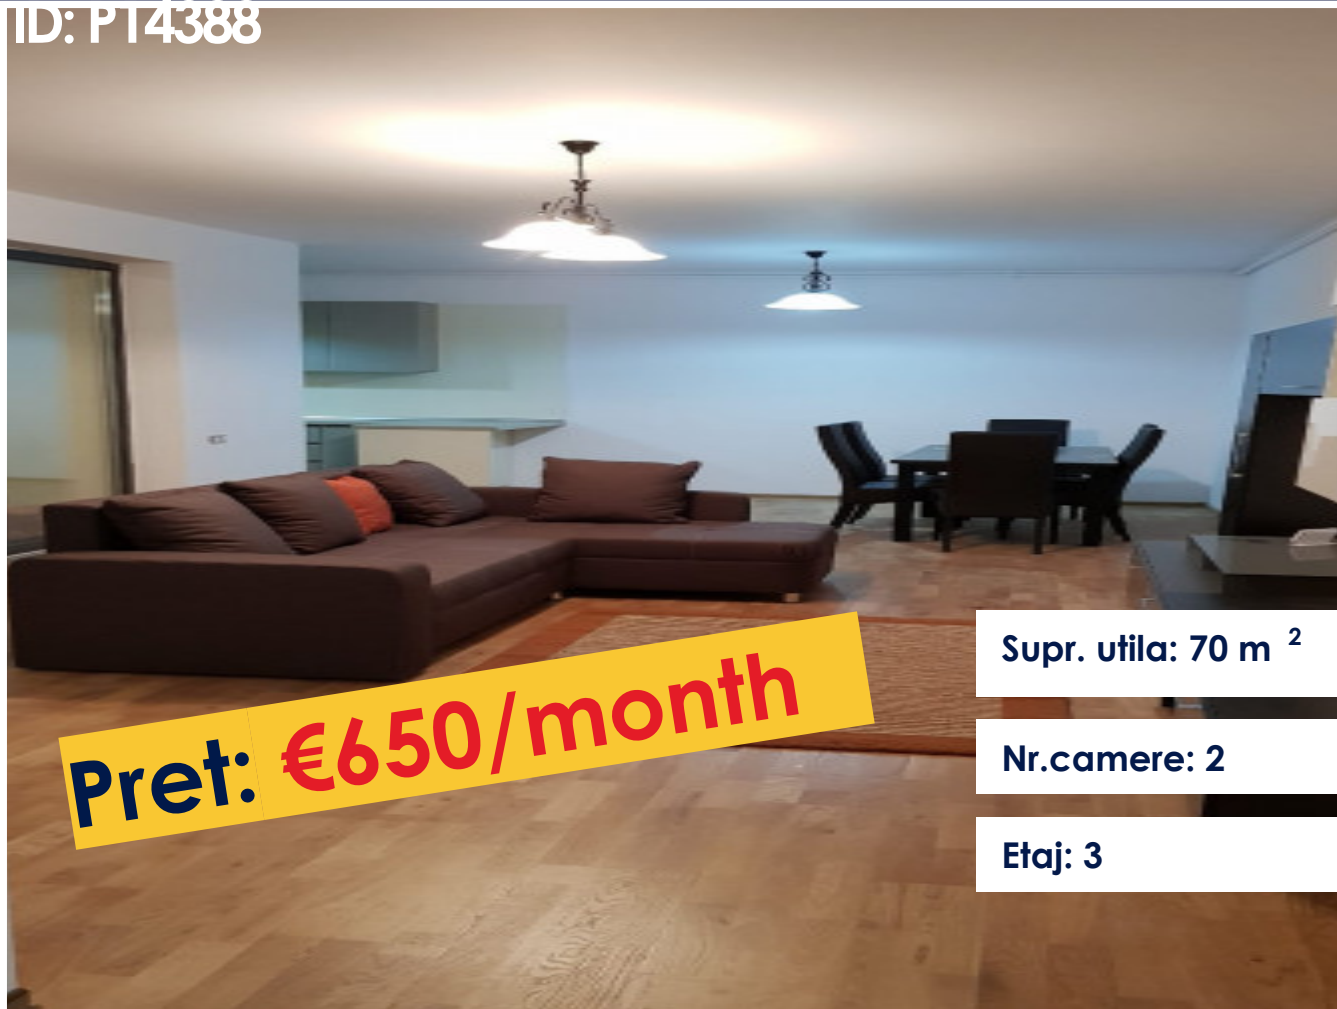

APARTAMENT DE 2 CAMERE,
SEMIDECOMANDAT, GHEORGHENI,
COMPLEX REZIDENTIAL VIVIDO

DE INCHIRIAT

ID: PT4388

Pret: €650/month

Supr. utila: 70 m²

Nr.camere: 2

Etaj: 3

PERSOANA DE CONTACT: ADINA BOBU