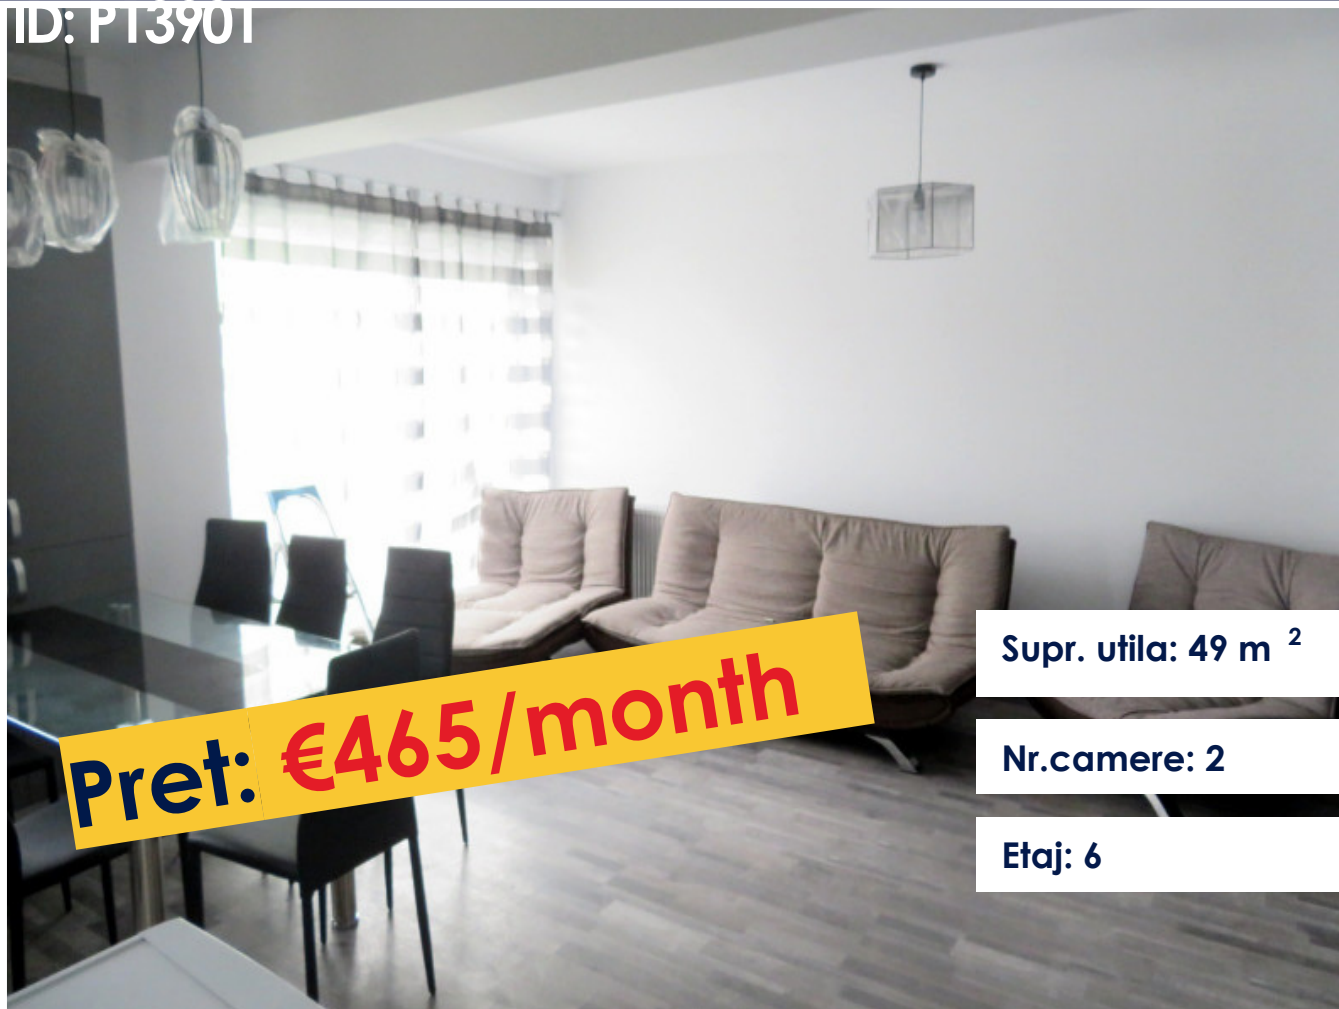

**INCHIRIERE APARTAMENT 2 CAMERE,
CARTIER GHEORGHENI, ZONA IULIUS MALL;
PARCARE**

DE INCHIRIAT

ID: PT3901

Pret: €465/month

Supr. utila: 49 m²

Nr.camere: 2

Etaj: 6

PERSOANA DE CONTACT: SECRETARIAT WELT IMOBILIARE