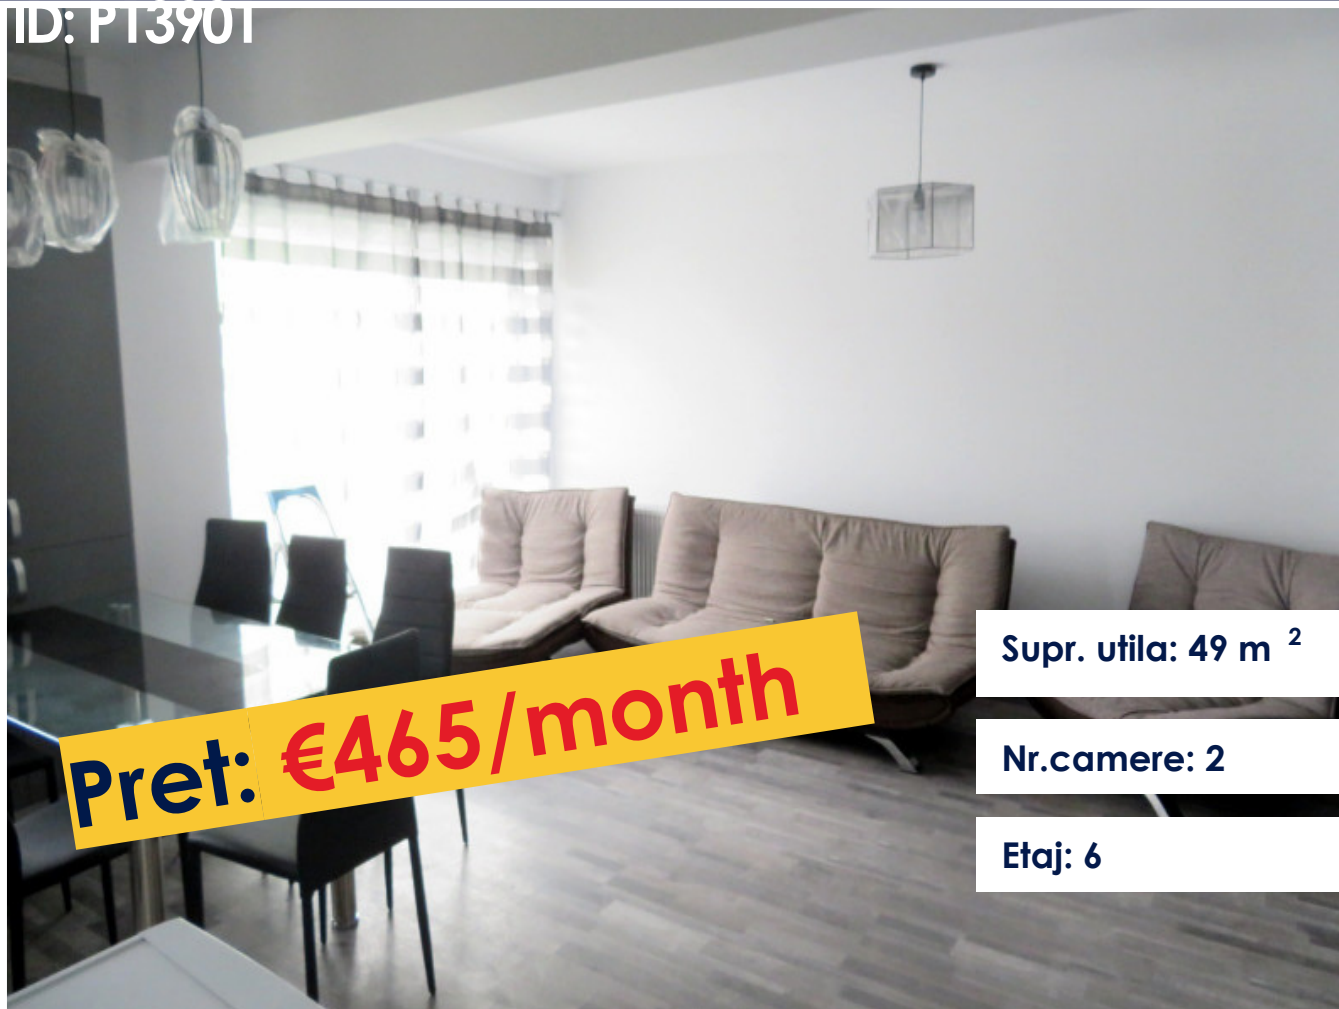

**INCHIRIERE APARTAMENT 2 CAMERE,
CARTIER GHEORGHENI, ZONA IULIUS MALL;
PARCARE**

DE INCHIRIAT

ID: PT3901

Pret: €465/month

Supr. utila: 49 m²

Nr.camere: 2

Etaj: 6

PERSOANA DE CONTACT: IONU STAN