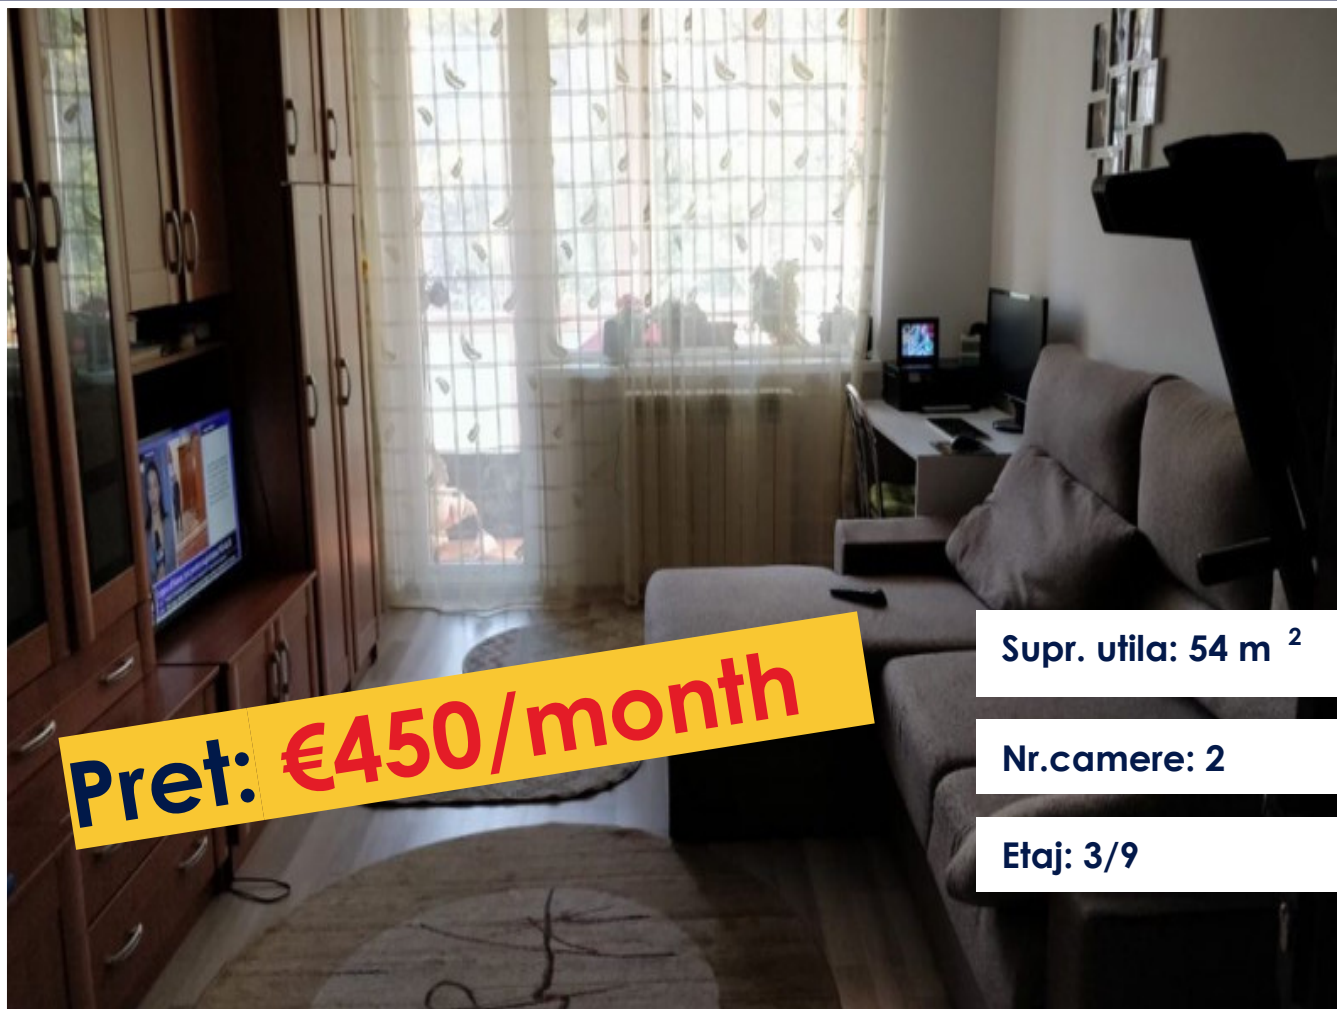

APARTAMENT DE INCHIRIAT 2 CAMERE,  
DECOMANDAT, ETAJ INTERMEDIAR, GARAJ  
ID: P13392

DE INCHIRIAT

Pret: €450/month

Supr. utila: 54 m<sup>2</sup>

Nr.camere: 2

Etaj: 3/9

PERSOANA DE CONTACT: HANNA HOROVITZ

TEL.MOBIL: 0737.040016