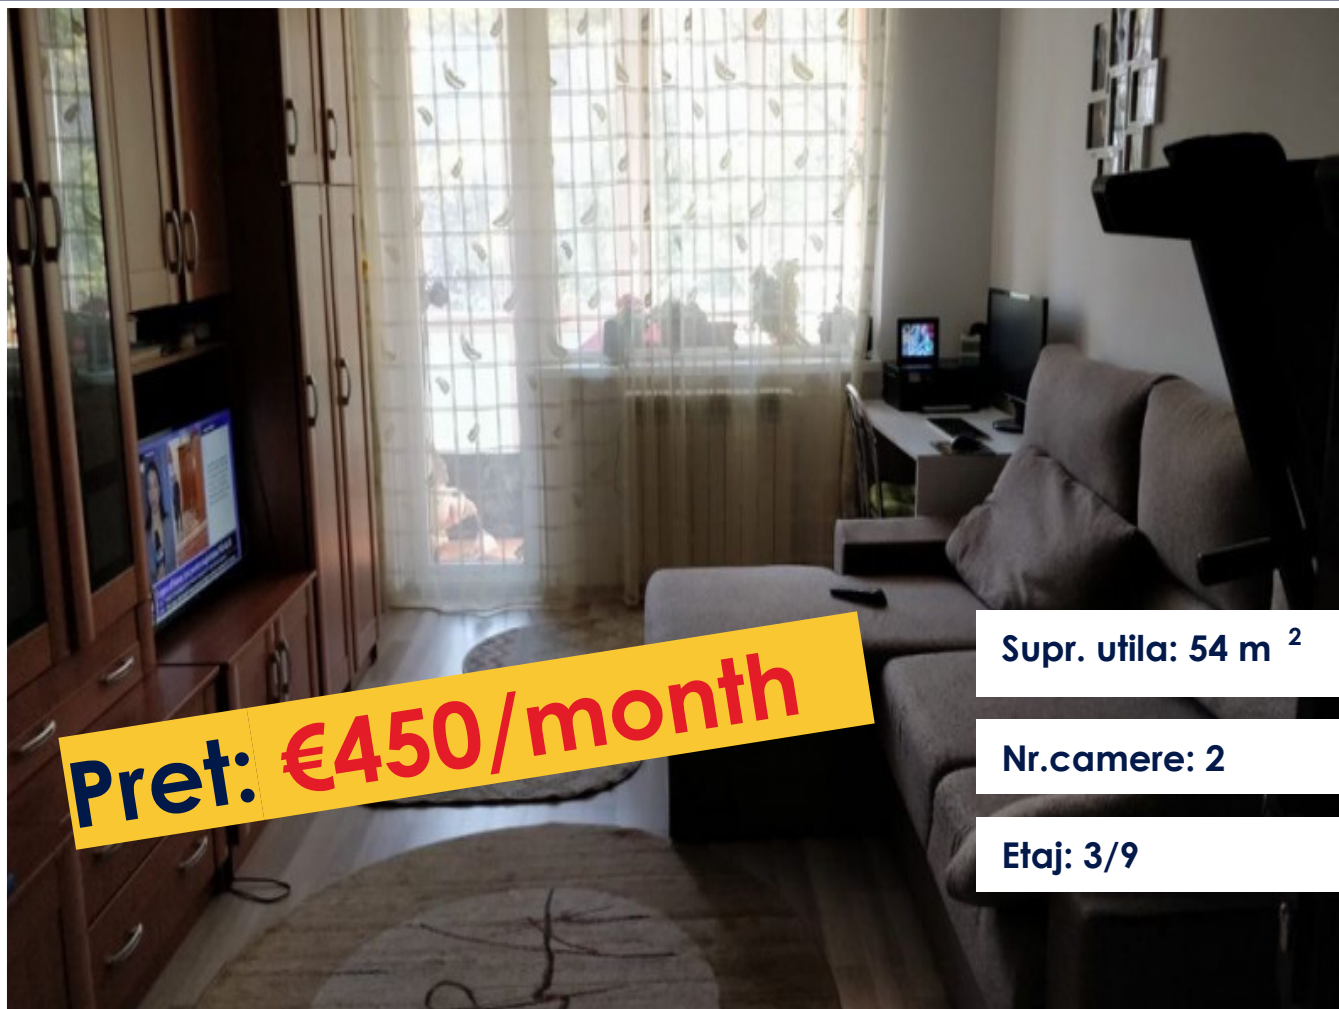

APARTAMENT DE INCHIRIAT 2 CAMERE,
DECOMANDAT, ETAJ INTERMEDIAR, GARAJ
ID: P13392

DE INCHIRIAT

Pret: €450/month

Supr. utila: 54 m²

Nr.camere: 2

Etaj: 3/9

PERSOANA DE CONTACT: HANNA HOROVITZ

TEL.MOBIL: 0737.040016