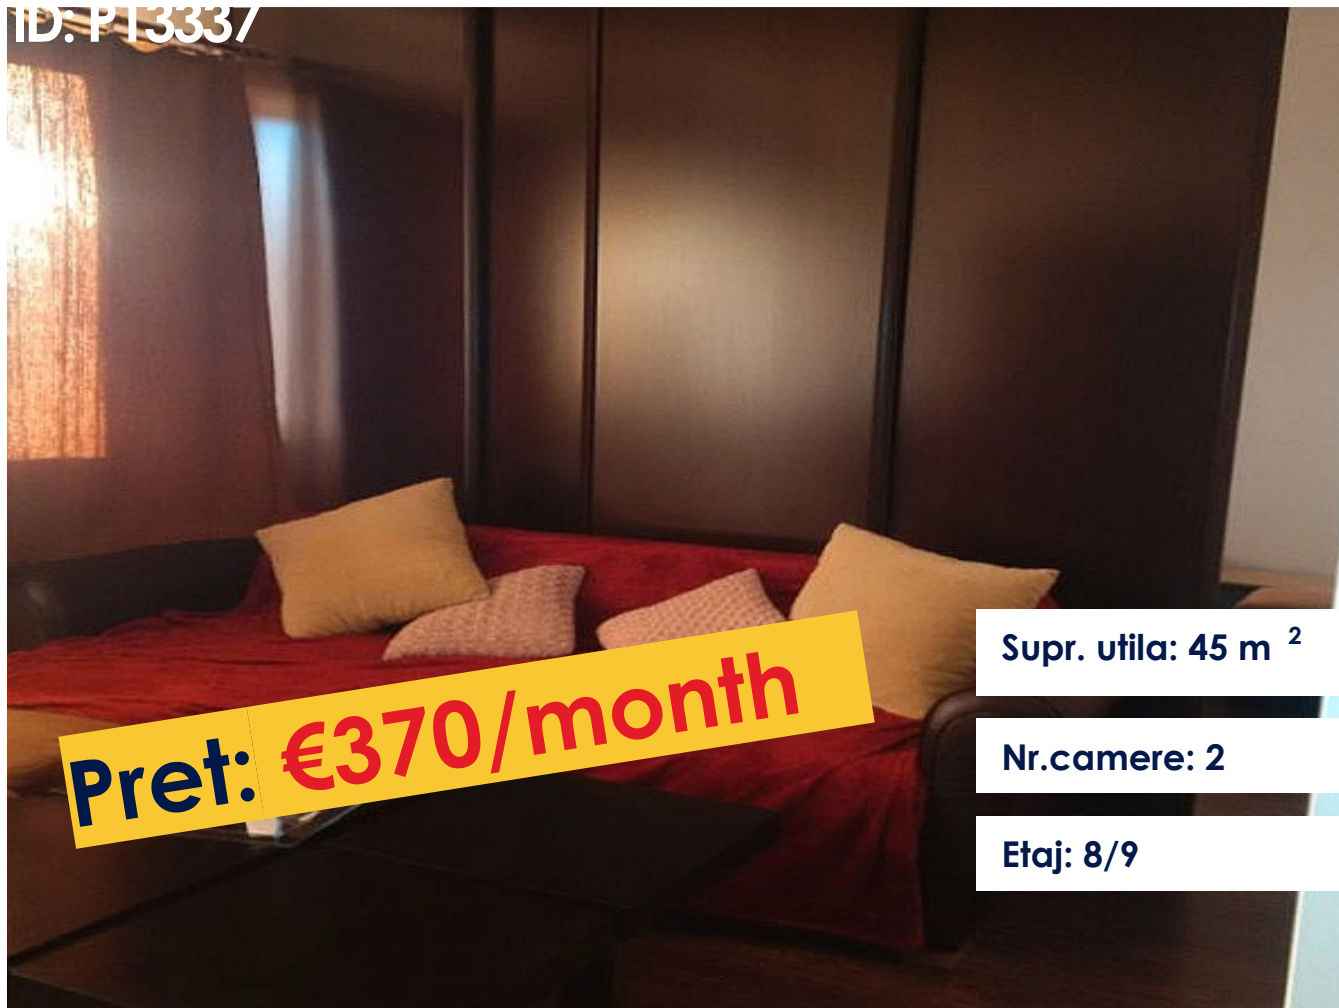

INCHIRIERE APARTAMENT 2 CAMERE, ETAJ
INTERMEDIAR, MOBILAT SI UTILAT,
GHEORGHENI

DE INCHIRIAT

ID: PT3337

Pret: €370/month

Supr. utila: 45 m²

Nr.camere: 2

Etaj: 8/9

PERSOANA DE CONTACT: ANTONIO PĂTRUNJEL