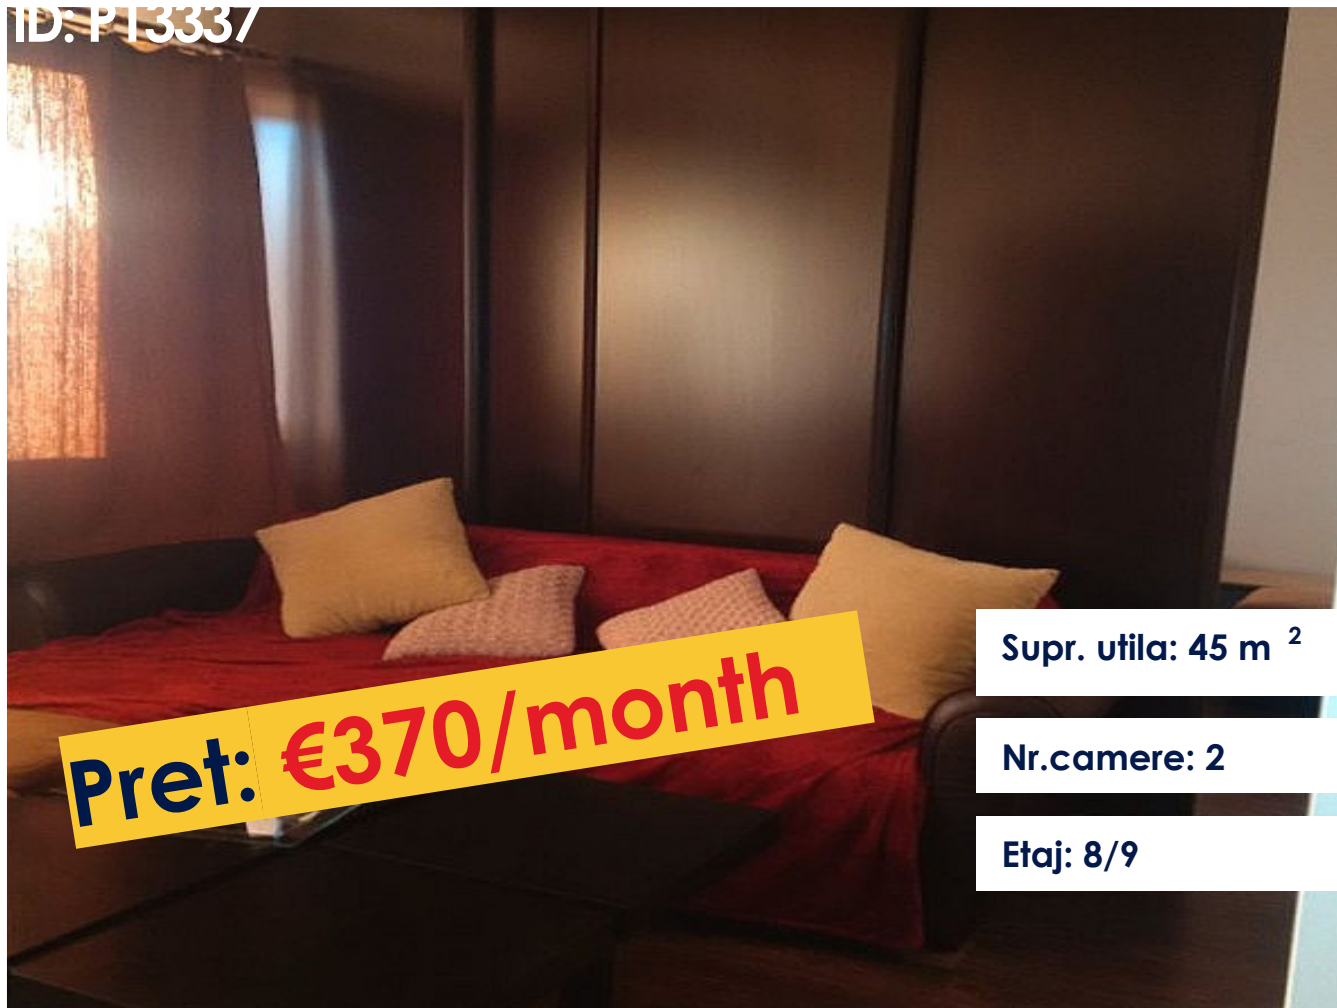

INCHIRIERE APARTAMENT 2 CAMERE, ETAJ  
INTERMEDIAR, MOBILAT SI UTILAT,  
GHEORGHENI

DE INCHIRIAT

ID: PT3337

Pret: €370/month

Supr. utila: 45 m<sup>2</sup>

Nr.camere: 2

Etaj: 8/9

PERSOANA DE CONTACT: