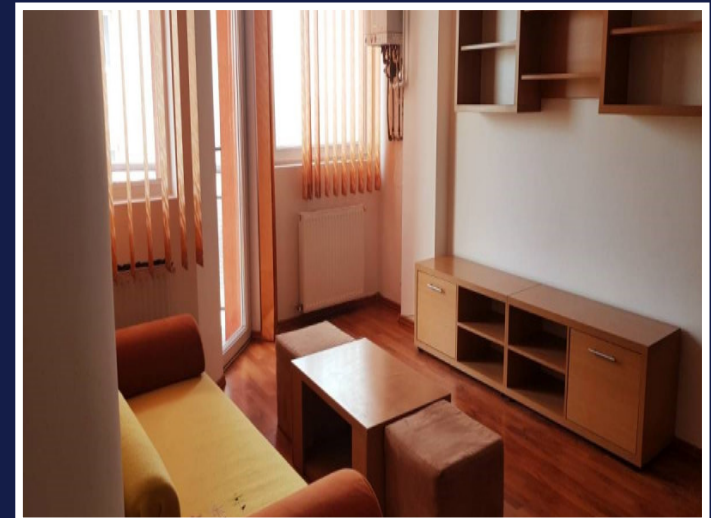

APARTAMENT DE INCHIRIAT, 2 CAMERE,
ZONA GHEORGHENI
ID: P12451

DE INCHIRIAT

Pret: €370/month

Supr. utila: 47 m²

Nr.camere: 2

Etaj: 4/9

PERSOANA DE CONTACT: DANIEL RĂDUCAN

TEL.MOBIL: 0737.040013