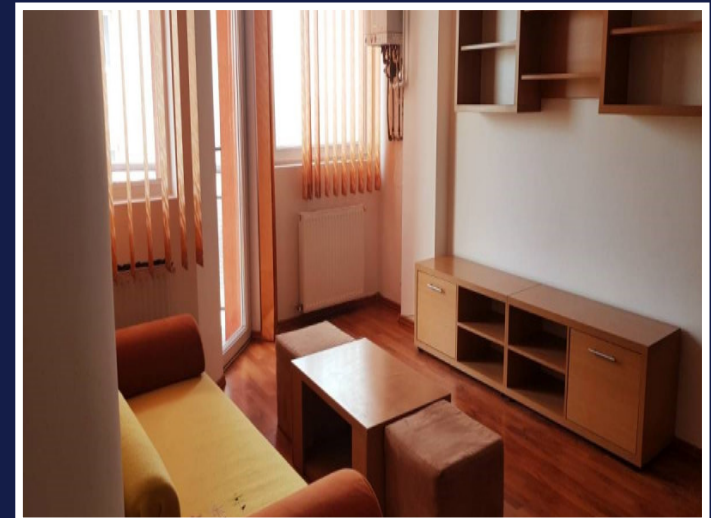

APARTAMENT DE INCHIRIAT, 2 CAMERE,  
ZONA GHEORGHENI  
ID: P12451

DE INCHIRIAT

Pret: €370/month

Supr. utila: 47 m<sup>2</sup>

Nr.camere: 2

Etaj: 4/9

PERSOANA DE CONTACT: MICHAEL MARE

TEL.MOBIL: 0737.040016