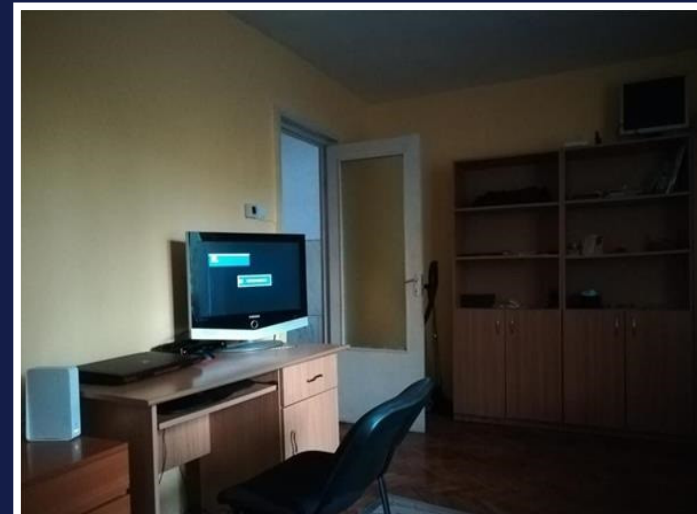

INCHIRIERE APARTAMENT CU 2 CAMERE
-TITULESCU
ID: P11360

DE INCHIRIAT

Pret: €300/month

Supr. utila: 53 m²

Nr.camere: 2

PERSOANA DE CONTACT: ELVIS NICOLA

TEL.MOBIL: 0726.228453

EMAIL: office@weltimobiliare.ro