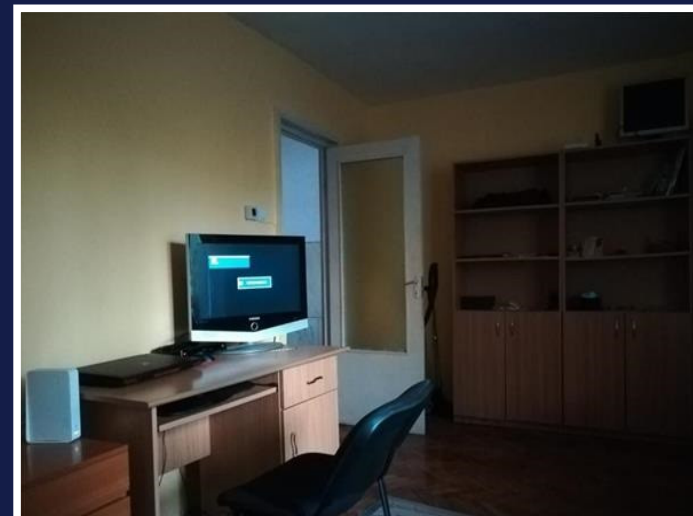

INCHIRIERE APARTAMENT CU 2 CAMERE
-TITULESCU
ID: P11360

DE INCHIRIAT

Pret: €300/month

Supr. utila: 53 m²

Nr.camere: 2

PERSOANA DE CONTACT: ELVIS NICOLA

TEL.MOBIL: 0726.228453

EMAIL: office@weltimobiliare.ro