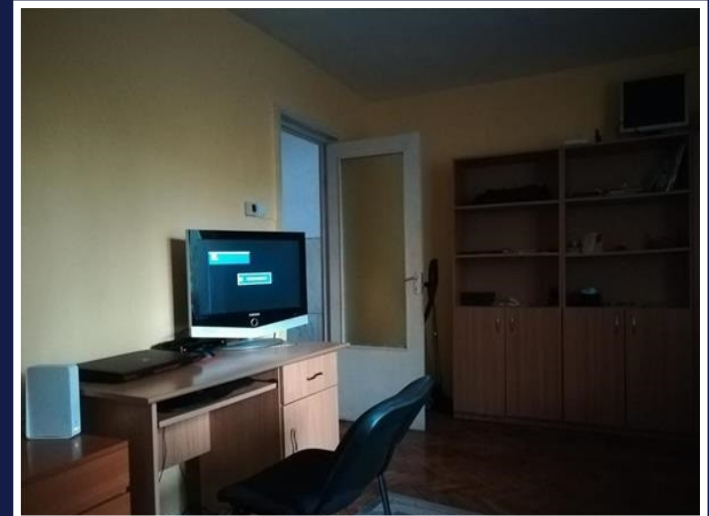

**INCHIRIERE APARTAMENT CU 2 CAMERE**  
**-TITULESCU**  
**ID: P11360**

**DE INCHIRIAT**

**Pret: €300/month**

Supr. utila: 53 m<sup>2</sup>

Nr.camere: 2

**PERSOANA DE CONTACT: ELVIS NICOLA**

**TEL.MOBIL: 0726.228453**