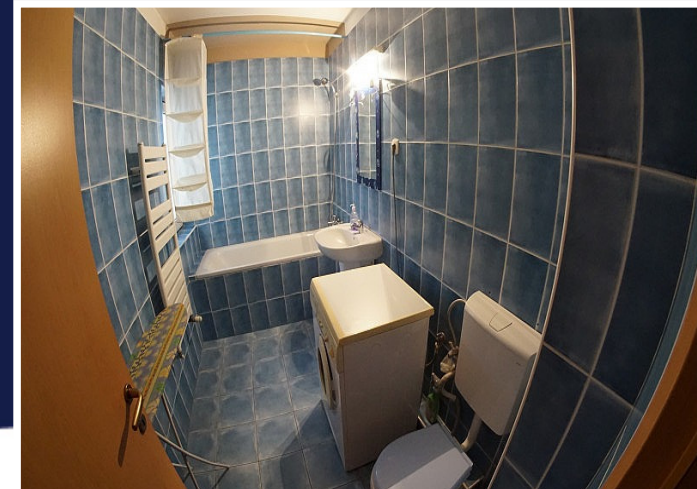

**APARTAMENT CU 2 CAMERE,
SEMIDECOMANDAT, GHEORGHENI, 65MP
ID: P9680**

DE INCHIRIAT

Pret: €380/month

Supr. utila: 65 m²

Nr.camere: 2

PERSOANA DE CONTACT: BOTOND MAJER

TEL.MOBIL: 0799.949551

EMAIL: office@weltimobiliare.ro