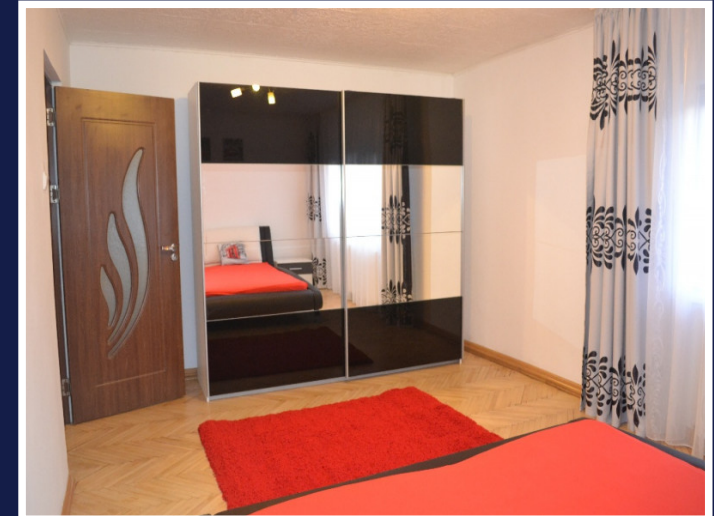

APARTAMENT 2 CAMERE, INTERSERVISAN
ID: P8433

DE INCHIRIAT

Pret: €450/month

Supr. utila: 54 m²

Nr.camere: 2

PERSOANA DE CONTACT: NATALIA GILC

TEL.MOBIL: 0799.994044

EMAIL: office@weltimobiliare.ro