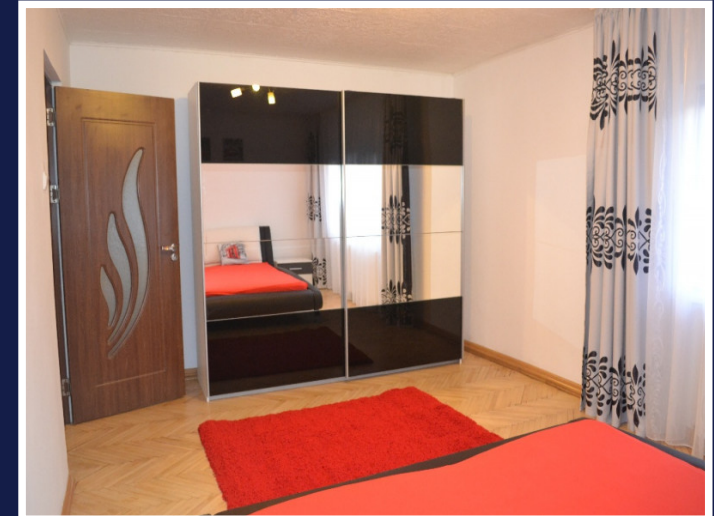

APARTAMENT 2 CAMERE, INTERSERVISAN
ID: P8433

DE INCHIRIAT

Pret: €600/month

Supr. utila: 54 m²

Nr.camere: 2

PERSOANA DE CONTACT: NATALIA TĀBĀCARU

TEL.MOBIL: 0799.994044

EMAIL: office@weltimobiliare.ro