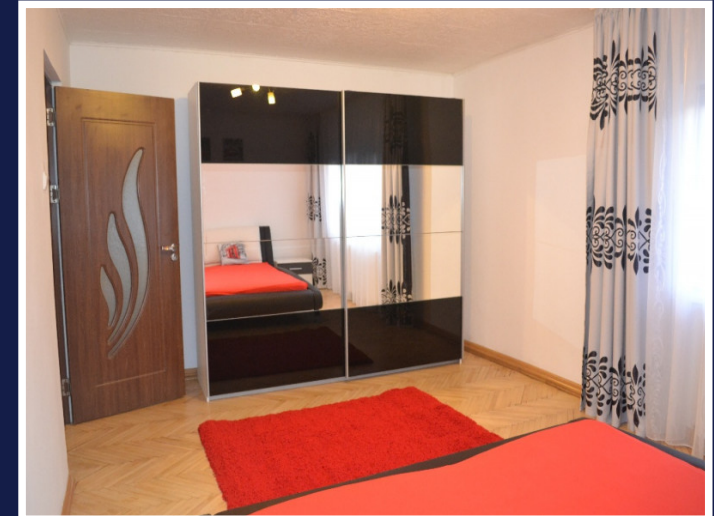

APARTAMENT 2 CAMERE, INTERSERVISAN
ID: P8433

DE INCHIRIAT

Pret: €450/month

Supr. utila: 54 m²

Nr.camere: 2

PERSOANA DE CONTACT: NATALIA TIBICARU

TEL.MOBIL: 0799.994044

EMAIL: office@weltimobiliare.ro