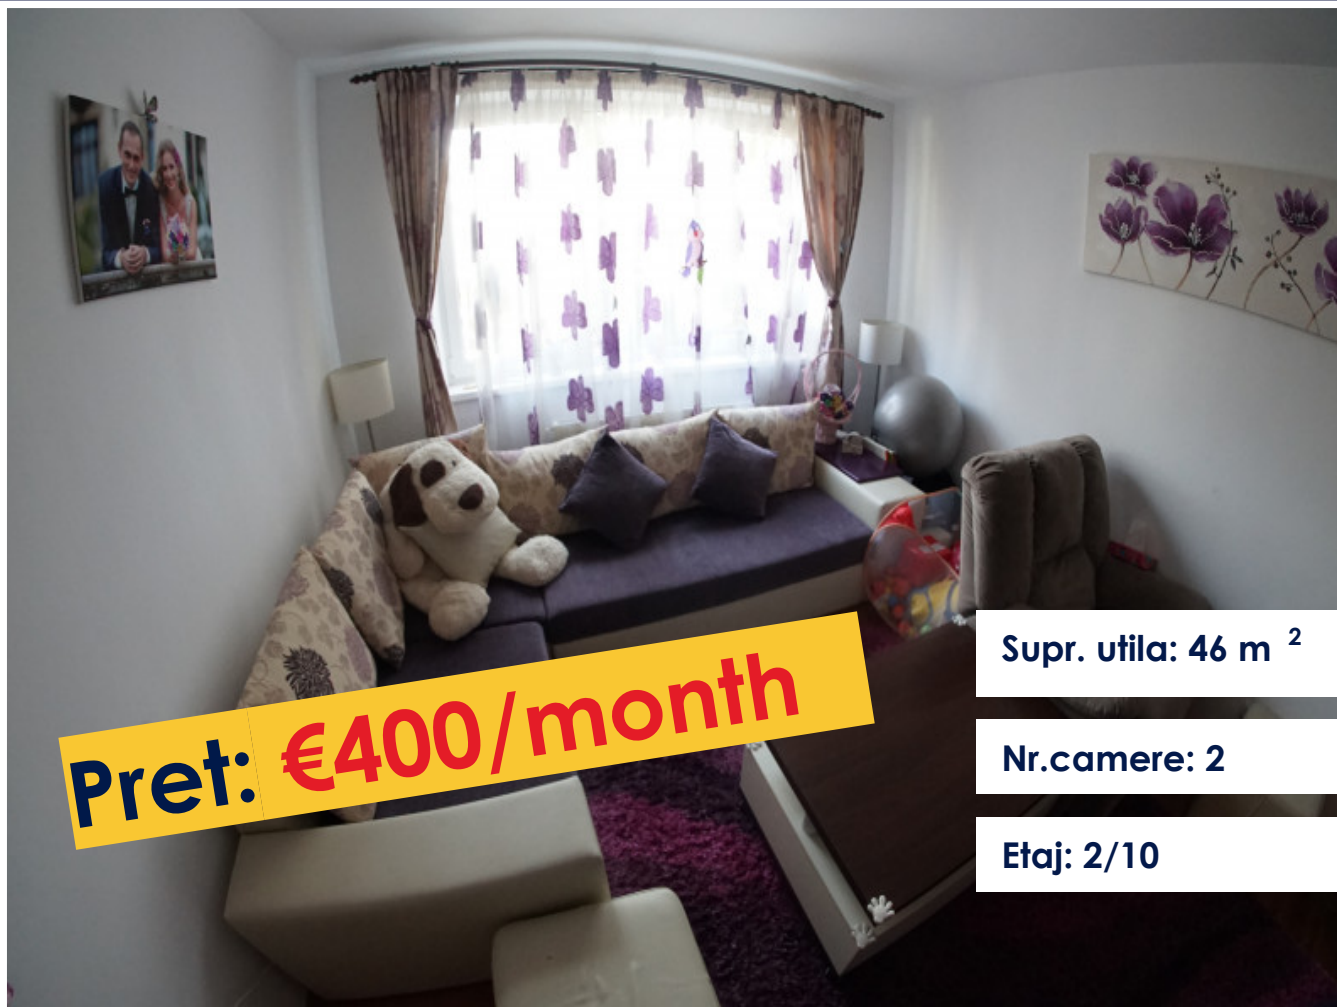

**INCHIRIERE APARTAMENT 2 CAMERE,  
GHEORGHENI, ZONA PIETEI HERMES  
ID: P7374**

**DE INCHIRIAT**

**Pret: €400/month**

Supr. utila: 46 m<sup>2</sup>

Nr.camere: 2

Etaj: 2/10

**PERSOANA DE CONTACT: ANTONIO PĂTRUNJEL**