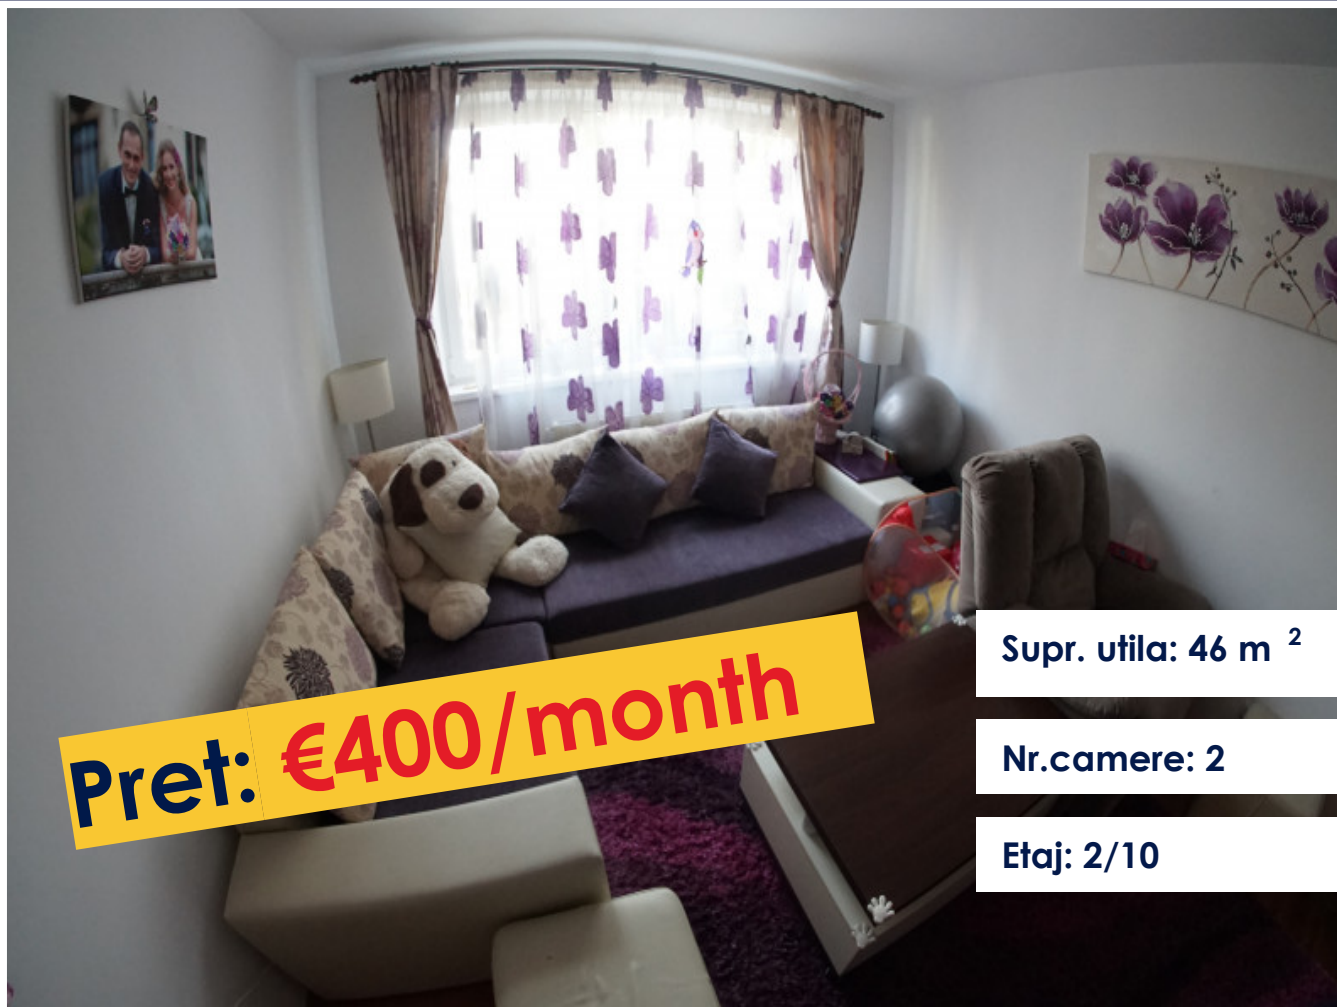

**INCHIRIERE APARTAMENT 2 CAMERE,
GHEORGHENI, ZONA PIETEI HERMES
ID: P7374**

DE INCHIRIAT

Pret: €400/month

Supr. utila: 46 m²

Nr.camere: 2

Etaj: 2/10

PERSOANA DE CONTACT: ANTONIO PĂTRUNJEL

TEL.MOBIL: 0727.228815