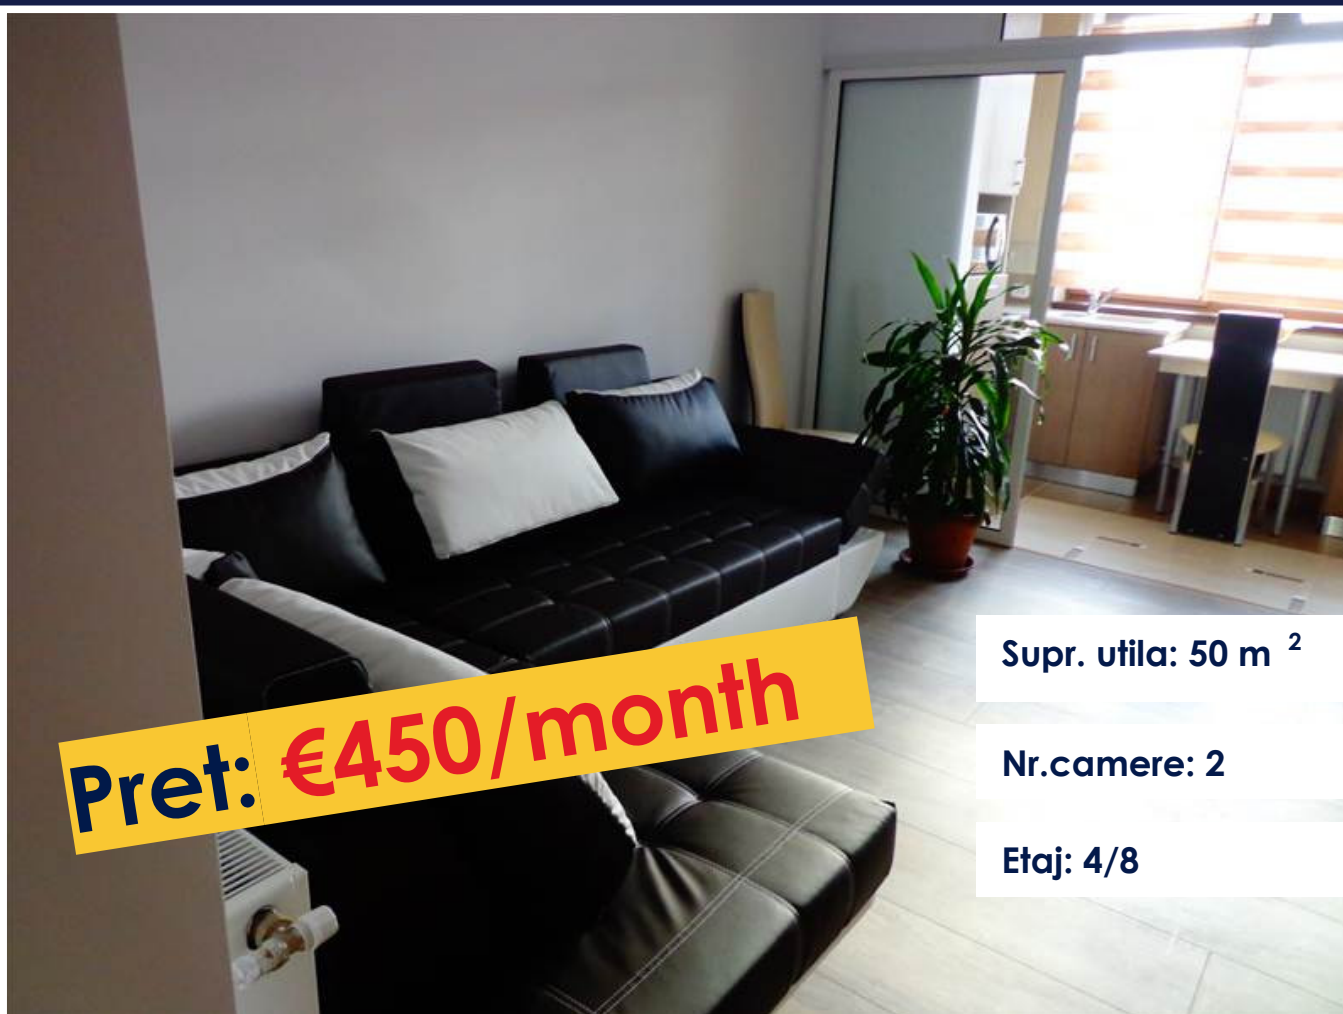

APARTAMENT 2 CAMERE, ZONA FSEGA
ID: P6649

DE INCHIRIAT

Pret: €450/month

Supr. utila: 50 m²

Nr.camere: 2

Etaj: 4/8

PERSOANA DE CONTACT: ALINA VULTURAR

TEL.MOBIL: 0799.949550