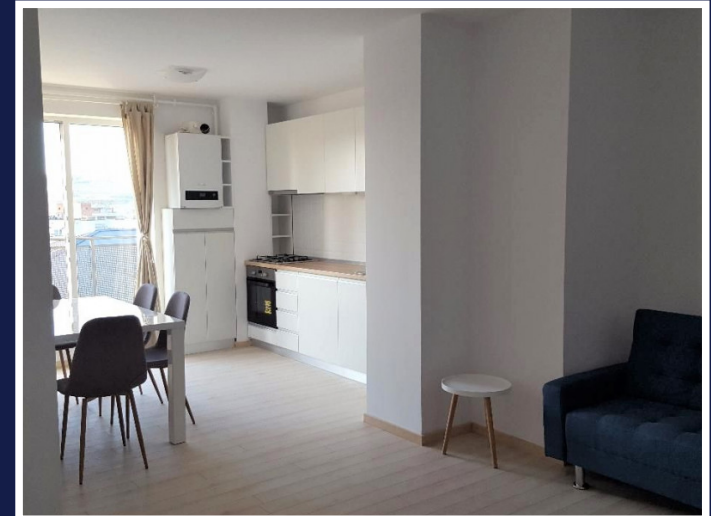

**INCHIRIERE APARTAMENT 2 CAMERE,
GHEORGHENI, ZONA FSEGA, PRIMA
INCHIRIERE**

DE INCHIRIAT

ID: P6339

Pret: €520/month

Supr. utila: 48 m²

Nr.camere: 2

Etaj: 5/5

PERSOANA DE CONTACT: SERGIU UNGUREAN