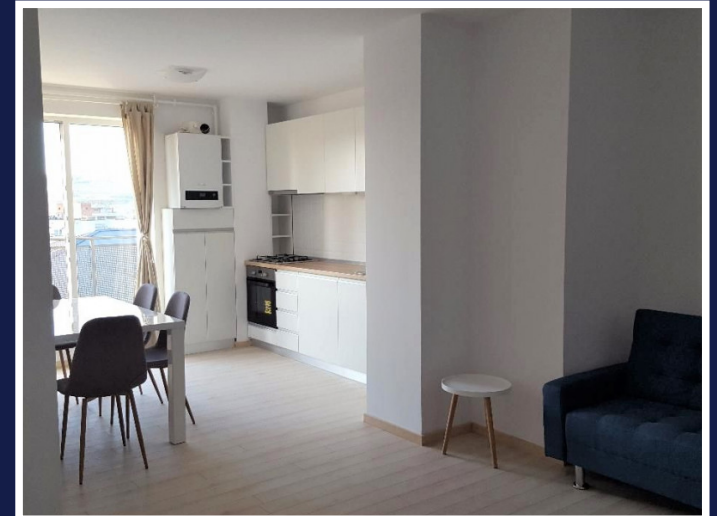

**INCHIRIERE APARTAMENT 2 CAMERE,
GHEORGHENI, ZONA FSEGA, PRIMA
INCHIRIERE**

DE INCHIRIAT

ID: P6339

Pret: €520/month

Supr. utila: 48 m²

Nr.camere: 2

Etaj: 5/5

PERSOANA DE CONTACT: SERGIU UNGUREAN