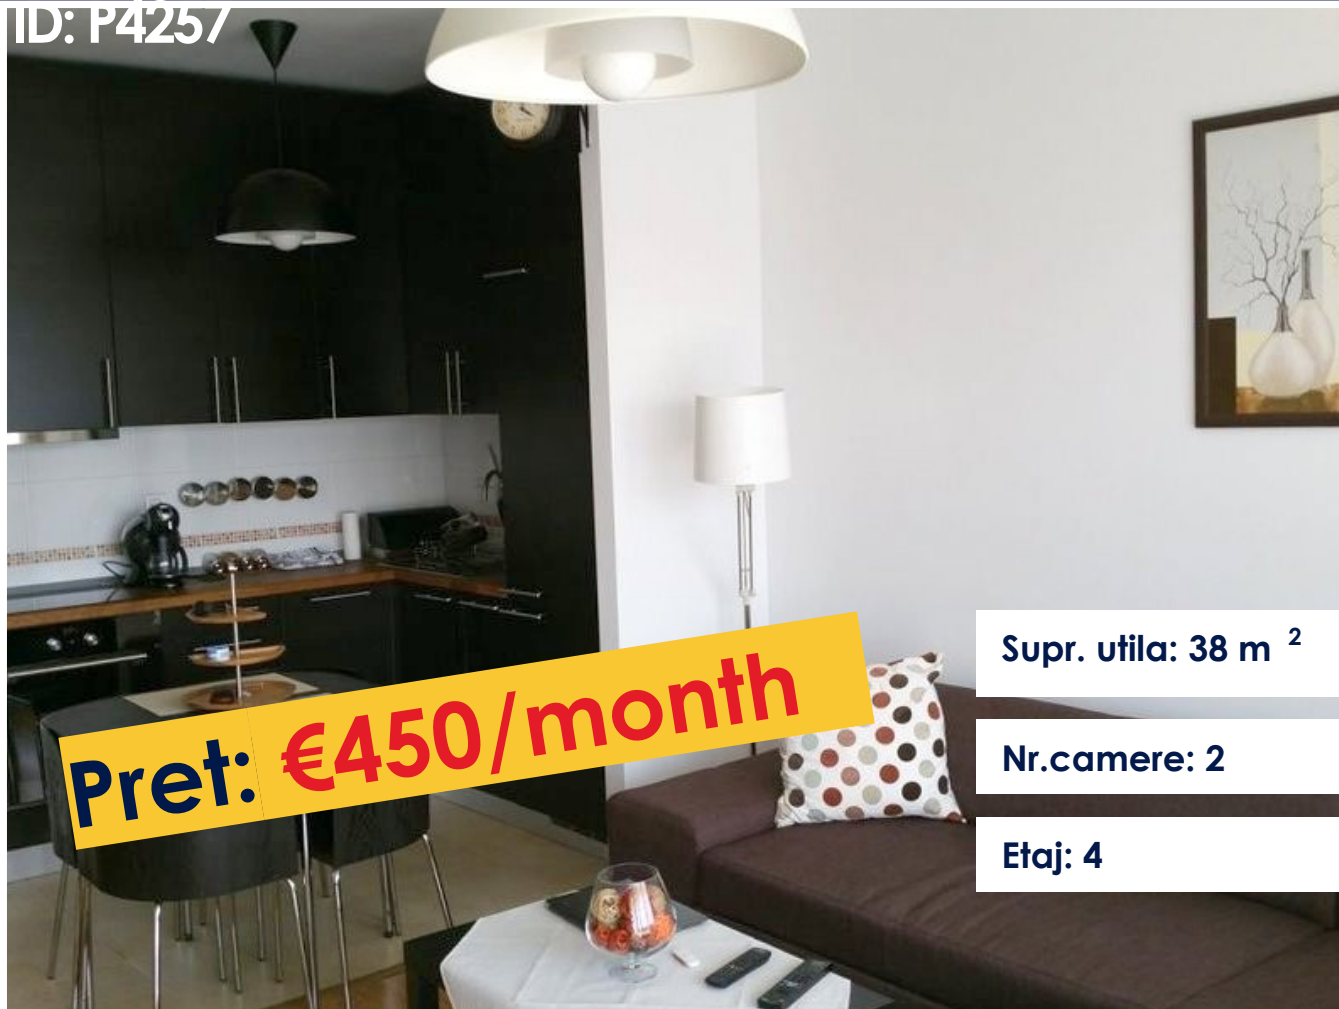

INCHIRIERE APARTAMENT LUX CU 2 CAMERE IN ANSAMBLUL VIVA CITY, PARCARE SUBTERANA

DE INCHIRIAT

ID: P4257

Supr. utila: 38 m²

Nr.camere: 2

Etaj: 4

Pret: €450/month

PERSOANA DE CONTACT: SECRETARIAT WELT IMOBILIARE