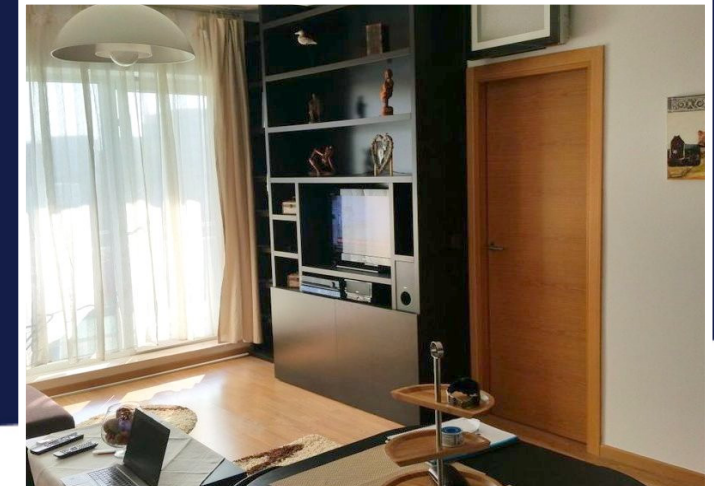

INCHIRIERE APARTAMENT LUX CU 2 CAMERE IN ANSAMBLUL VIVA CITY, PARCARE SUBTERANA

DE INCHIRIAT

ID: P4257

Supr. utila: 38 m²

Nr.camere: 2

Etaj: 4

Pret: €450/month

PERSOANA DE CONTACT: SECRETARIAT WELT IMOBILIARE