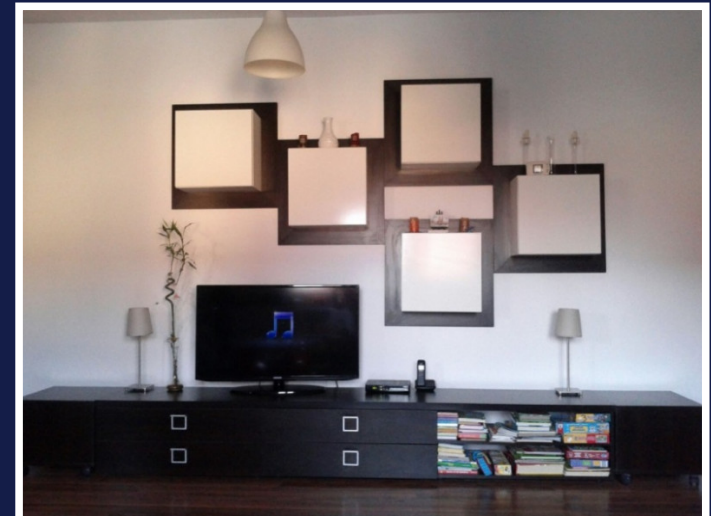

APARTAMENT 2 CAMERE, DE INCHIRIAT, IN
FLORESTI, ZONA MUZEUL APEI
ID: P9032

DE INCHIRIAT

Supr. utila: 58 m²

Nr.camere: 2

Etaj: 3/3

Pret: €300/month

PERSOANA DE CONTACT: ANDREI COSTESCU

TEL.MOBIL: 0737.040015