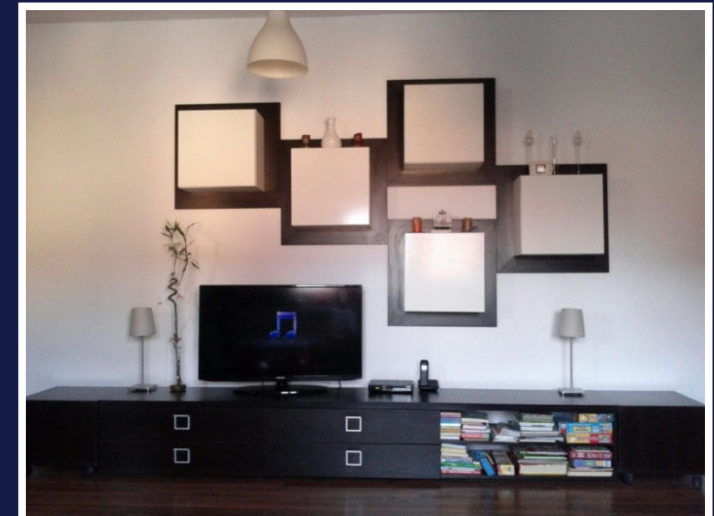

APARTAMENT 2 CAMERE, DE INCHIRIAT, IN  
FLORESTI, ZONA MUZEUL APEI  
ID: P9032

DE INCHIRIAT

Supr. utila: 58 m<sup>2</sup>

Nr.camere: 2

Etaj: 3/3

Pret: €330/month

PERSOANA DE CONTACT: ANDREI COSTESCU

TEL.MOBIL: 0737.040015