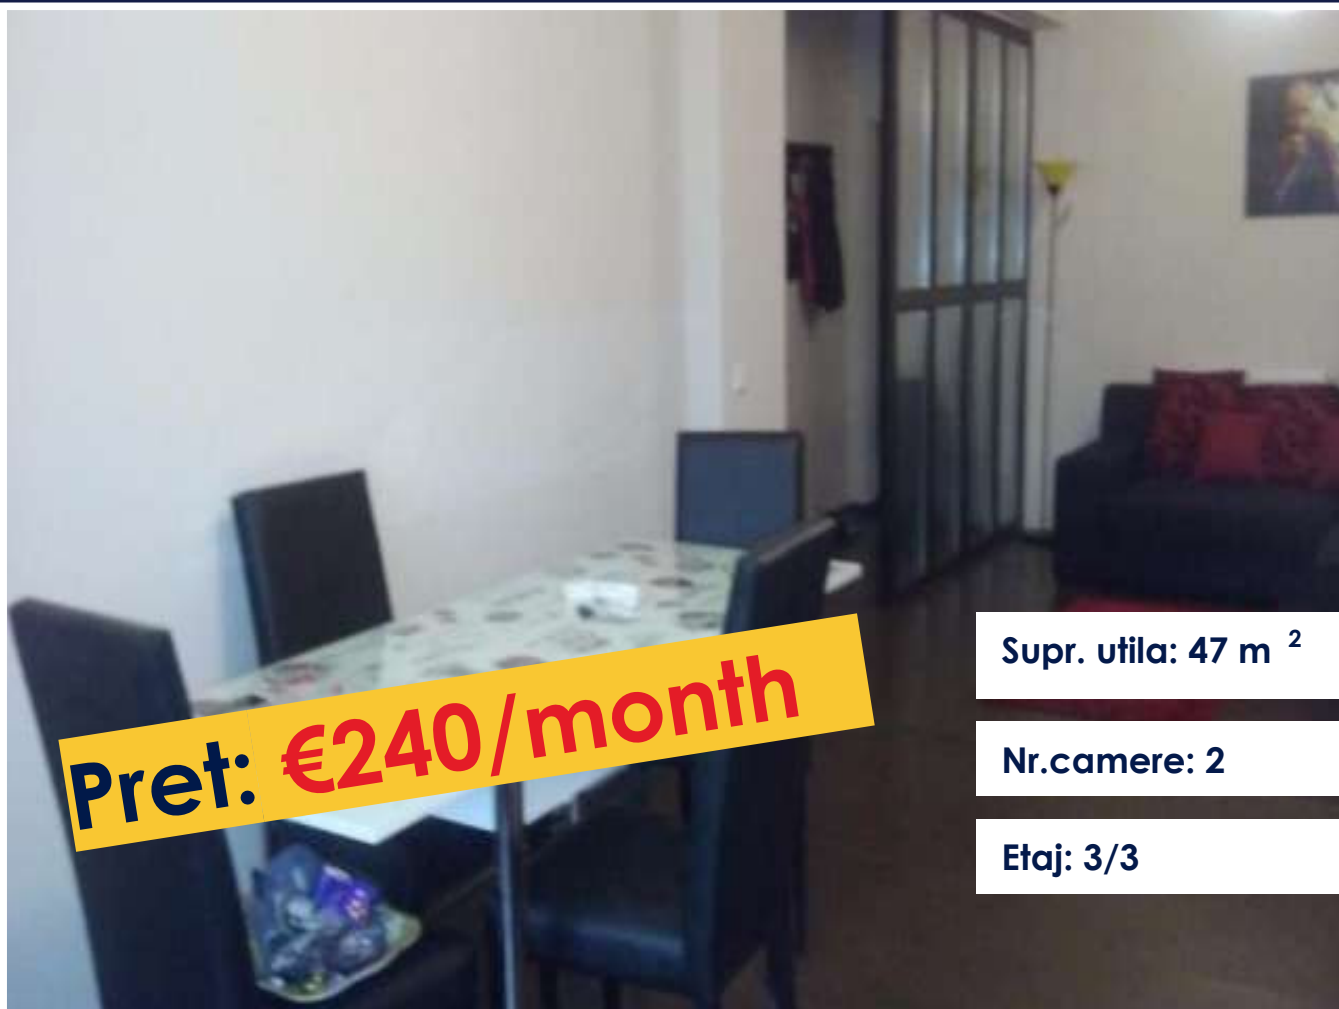

**PRIMA INCHIRIERE APARTAMENT CU 2
CAMERE, FLORESTI, ZONA TERRA, PARCARE
ID: P6639**

DE INCHIRIAT

Pret: €240/month

Supr. utila: 47 m²

Nr.camere: 2

Etaj: 3/3

PERSOANA DE CONTACT:

TELEFON: 0264.597584