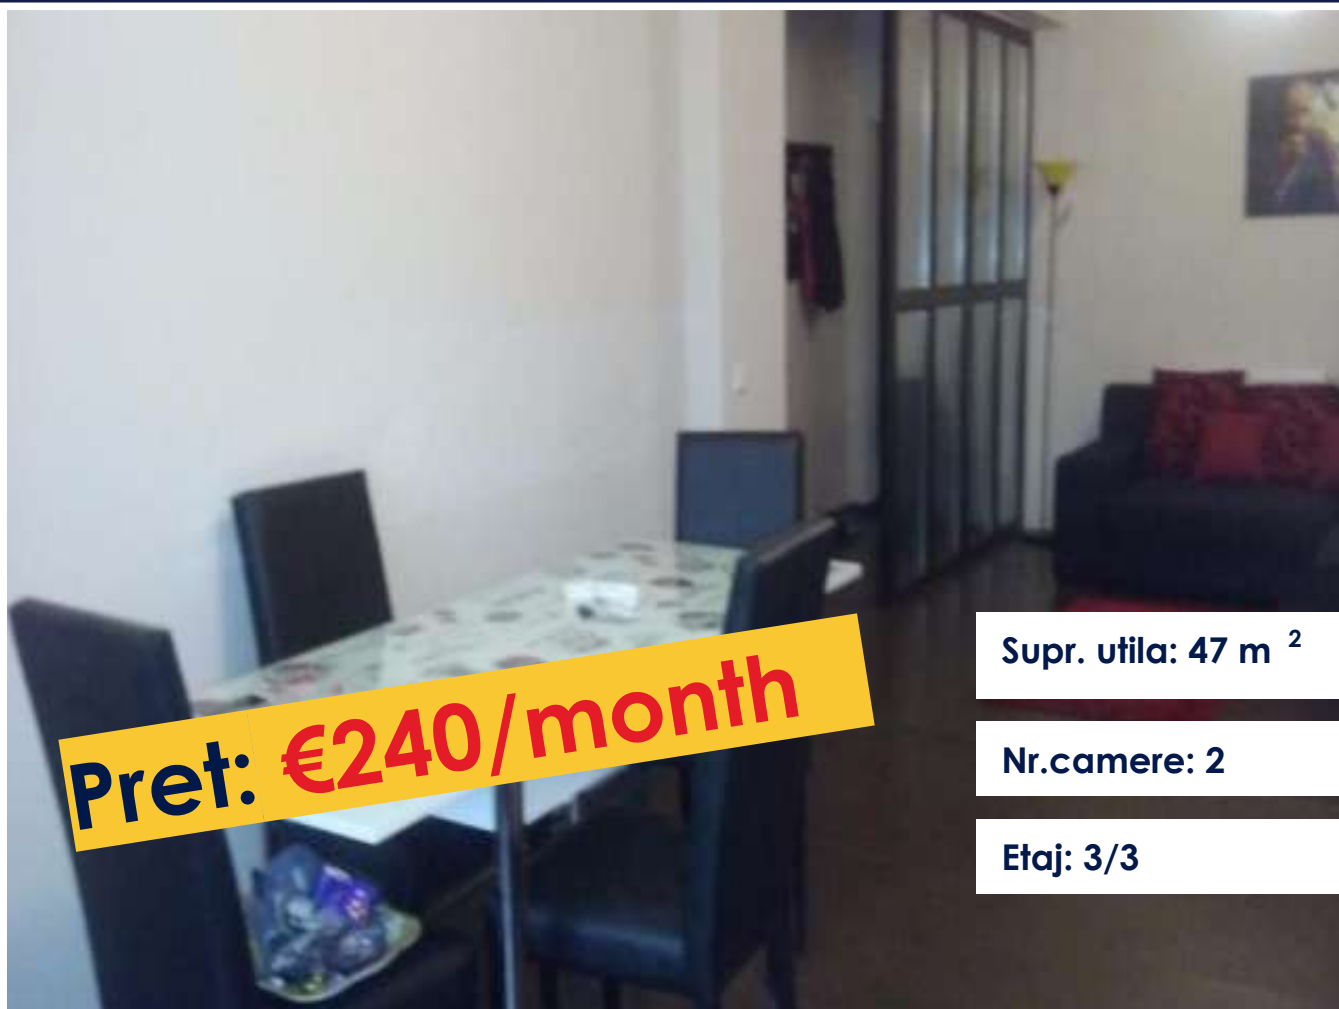

**PRIMA INCHIRIERE APARTAMENT CU 2
CAMERE, FLORESTI, ZONA TERRA, PARCARE
ID: P6639**

DE INCHIRIAT

Pret: €240/month

Supr. utila: 47 m²

Nr.camere: 2

Etaj: 3/3

PERSOANA DE CONTACT: ERVIN CSIKI

TEL.MOBIL: 0799.994045