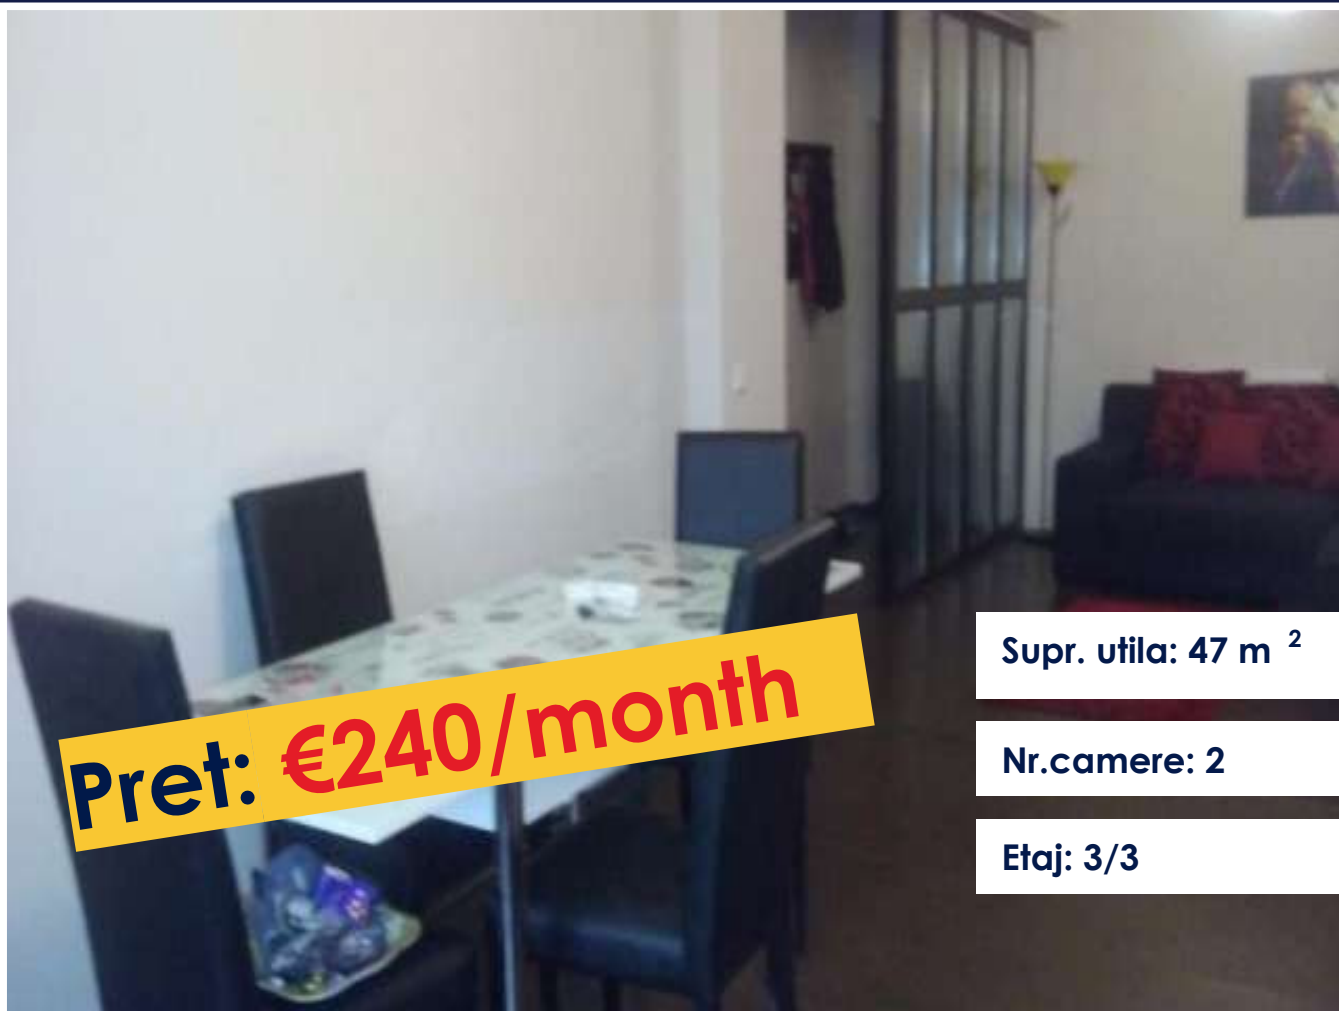

**PRIMA INCHIRIERE APARTAMENT CU 2
CAMERE, FLORESTI, ZONA TERRA, PARCARE
ID: P6639**

DE INCHIRIAT

Pret: €240/month

Supr. utila: 47 m²

Nr.camere: 2

Etaj: 3/3

PERSOANA DE CONTACT:

TELEFON: 0264.597584