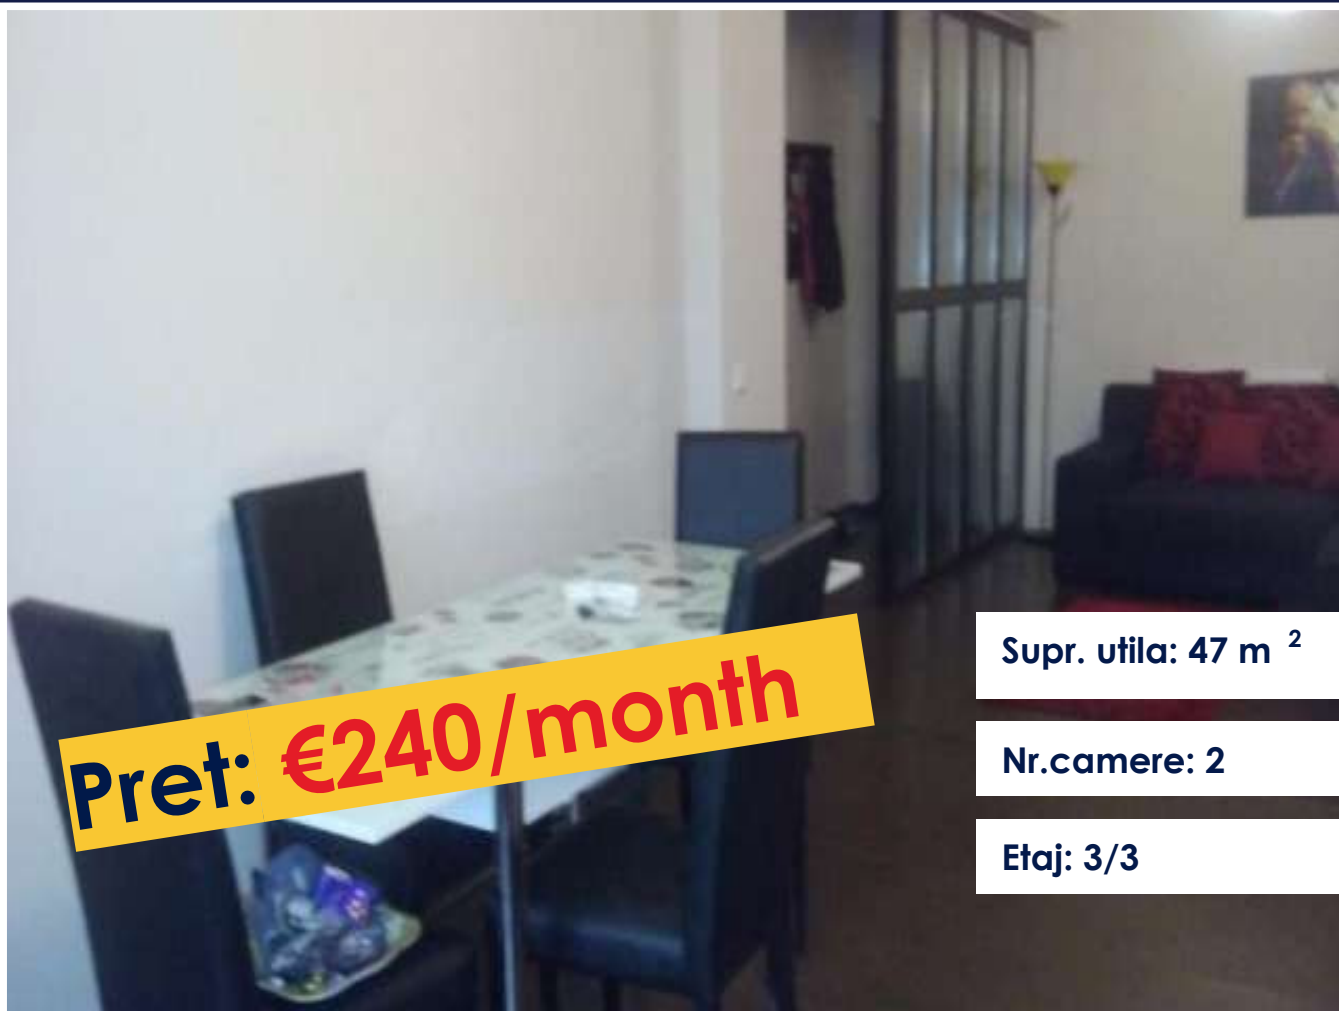

**PRIMA INCHIRIERE APARTAMENT CU 2
CAMERE, FLORESTI, ZONA TERRA, PARCARE
ID: P6639**

DE INCHIRIAT

Pret: €240/month

Supr. utila: 47 m²

Nr.camere: 2

Etaj: 3/3

PERSOANA DE CONTACT: ERVIN CSIKI

TEL.MOBIL: 0799.994045