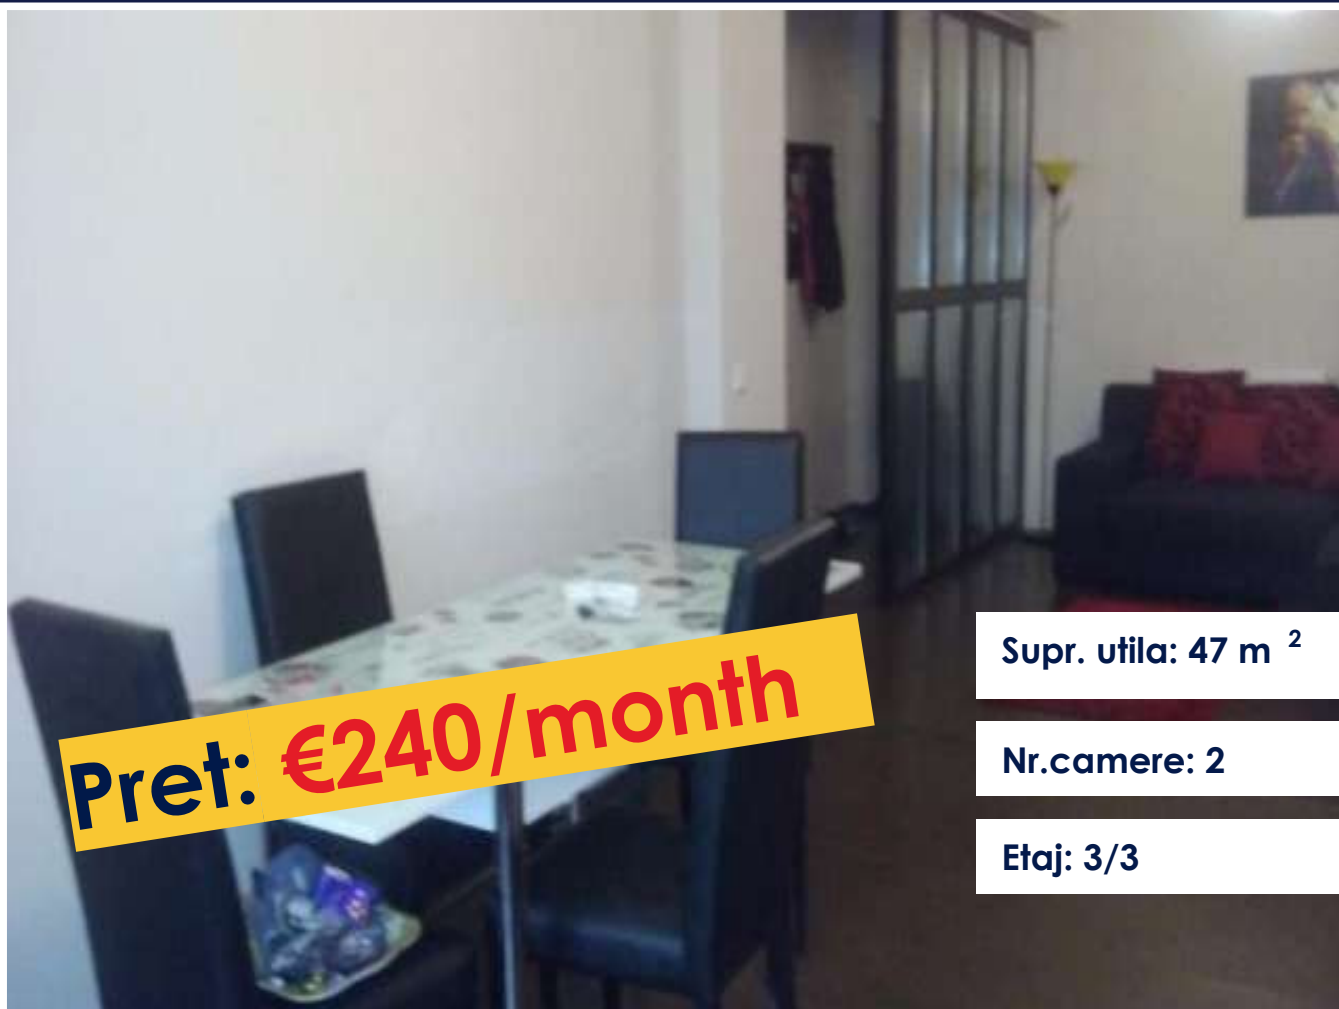

**PRIMA INCHIRIERE APARTAMENT CU 2  
CAMERE, FLORESTI, ZONA TERRA, PARCARE  
ID: P6639**

**DE INCHIRIAT**

**Pret: €240/month**

Supr. utila: 47 m<sup>2</sup>

Nr.camere: 2

Etaj: 3/3

**PERSOANA DE CONTACT: ERVIN CSIKI**