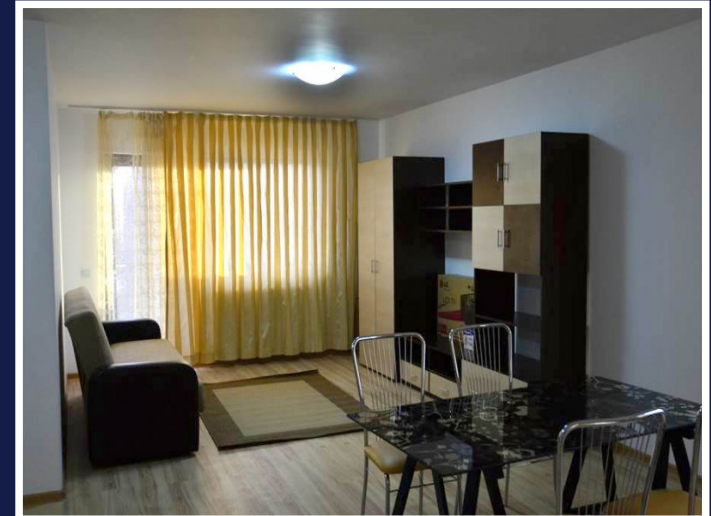

**INCHIRIERE APARTAMENT 2 CAMERE, IMOBIL
NOU, STRADA EUGEN IONESCO; PARCARE
ID: P7647**

DE INCHIRIAT

Pret: €390/month

Supr. utila: 58 m²

Nr.camere: 2

Etaj: 1/3

PERSOANA DE CONTACT: SECRETARIAT WELT IMOBILIARE