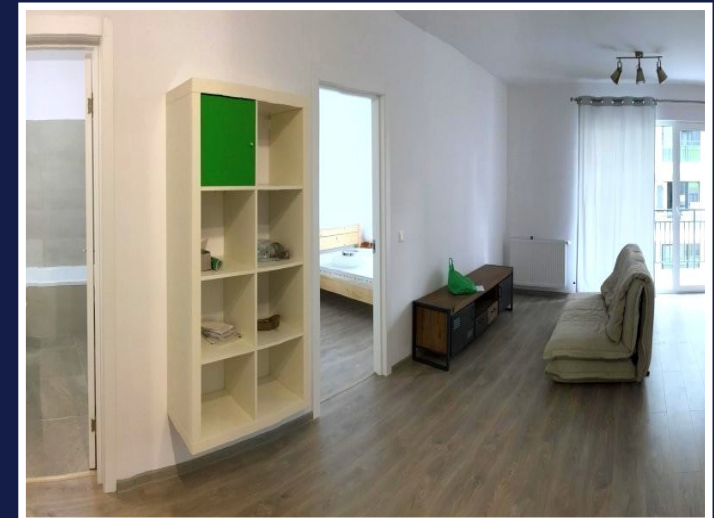

APARTAMENT DE INCHIRIAT 2 CAMERE, 53
MP, LUX, PARCARE, EUROPA, EUGEN
IONESCO

DE INCHIRIAT

ID: PT8T80

Supr. utila: 53 m²

Nr.camere: 2

Etaj: 3/7

Pret: €430/month

PERSOANA DE CONTACT: SECRETARIAT WELT IMOBILIARE