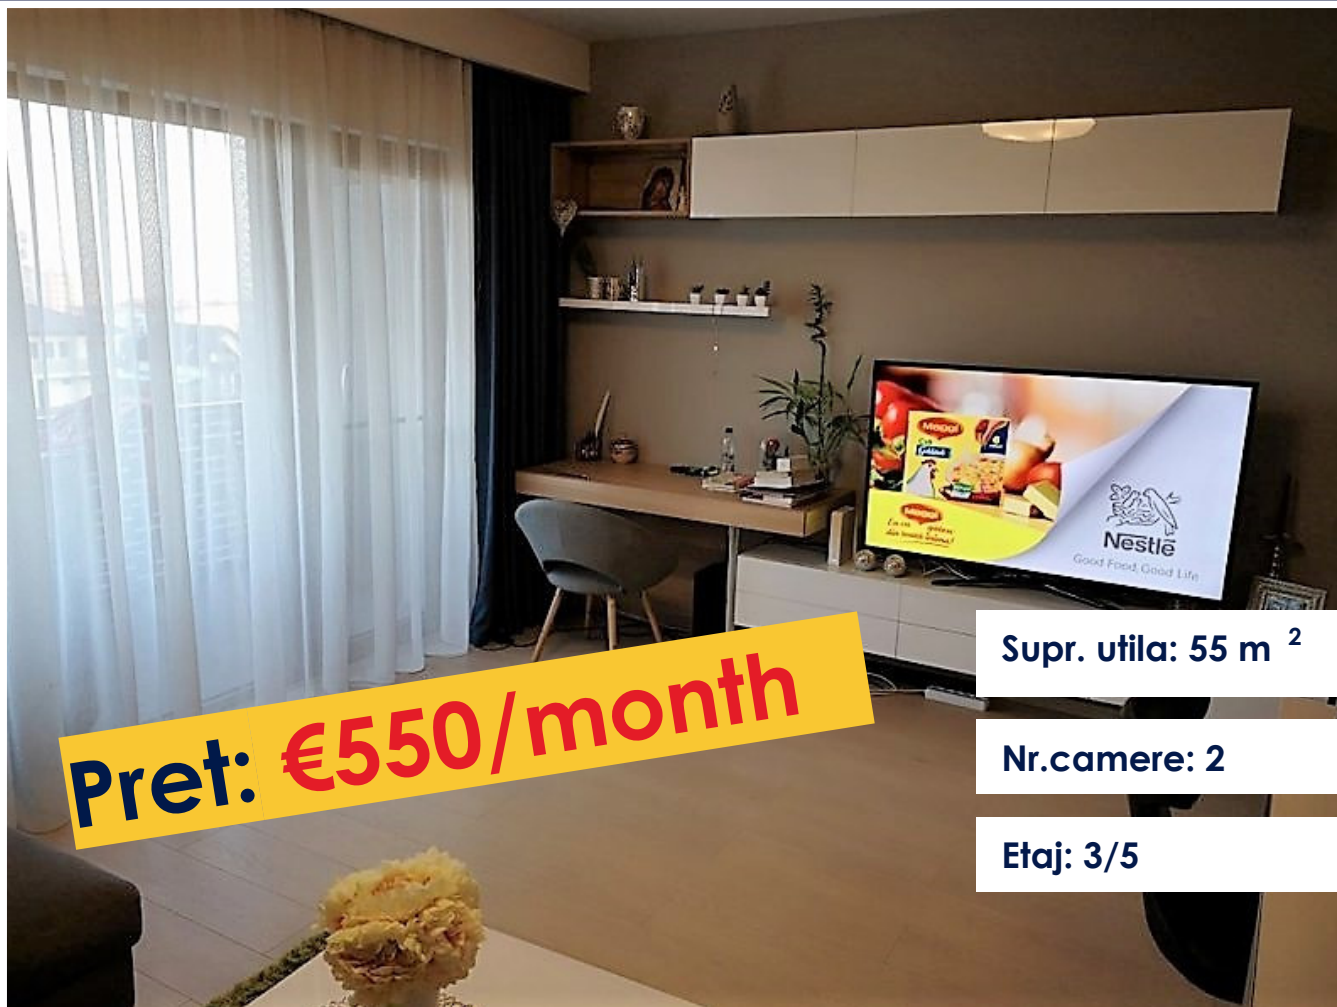

**INCHIRIERE APARTAMENT 2 CAMERE, IMOBIL  
NOU, ZONA EUROPA, PARCARE SUBTERANA  
ID: P13918**

**DE INCHIRIAT**

**Pret: €550/month**

Supr. utila: 55 m<sup>2</sup>

Nr.camere: 2

Etaj: 3/5

**PERSOANA DE CONTACT: IONU STAN**