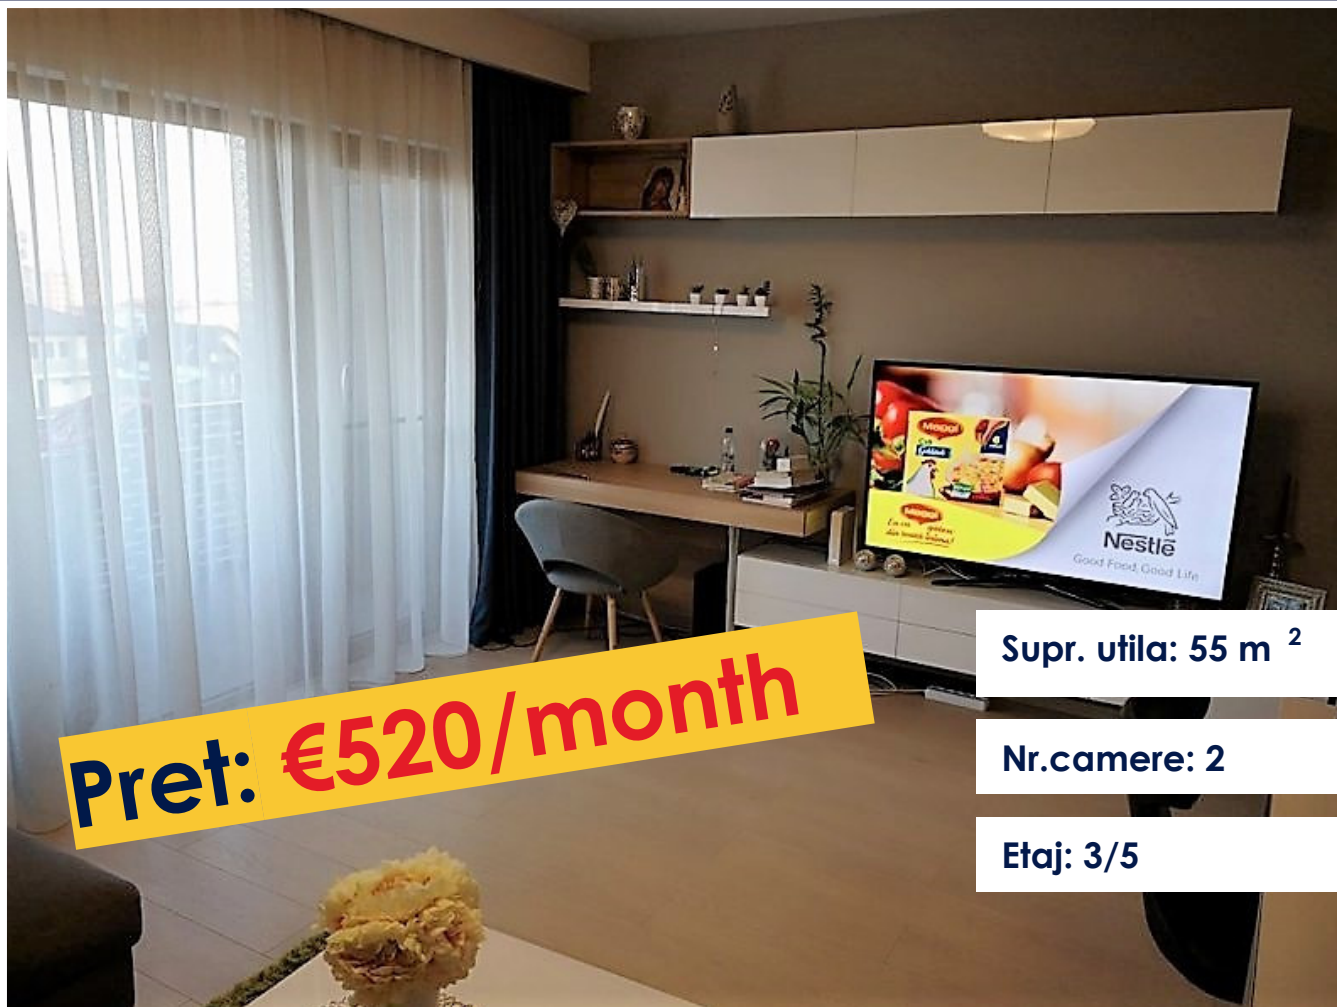

**INCHIRIERE APARTAMENT 2 CAMERE, IMOBIL
NOU, ZONA EUROPA, PARCARE SUBTERANA
ID: P13918**

DE INCHIRIAT

Pret: €520/month

Supr. utila: 55 m²

Nr.camere: 2

Etaj: 3/5

PERSOANA DE CONTACT: DANIEL RĂDUCAN

TEL.MOBIL: 0737.040013