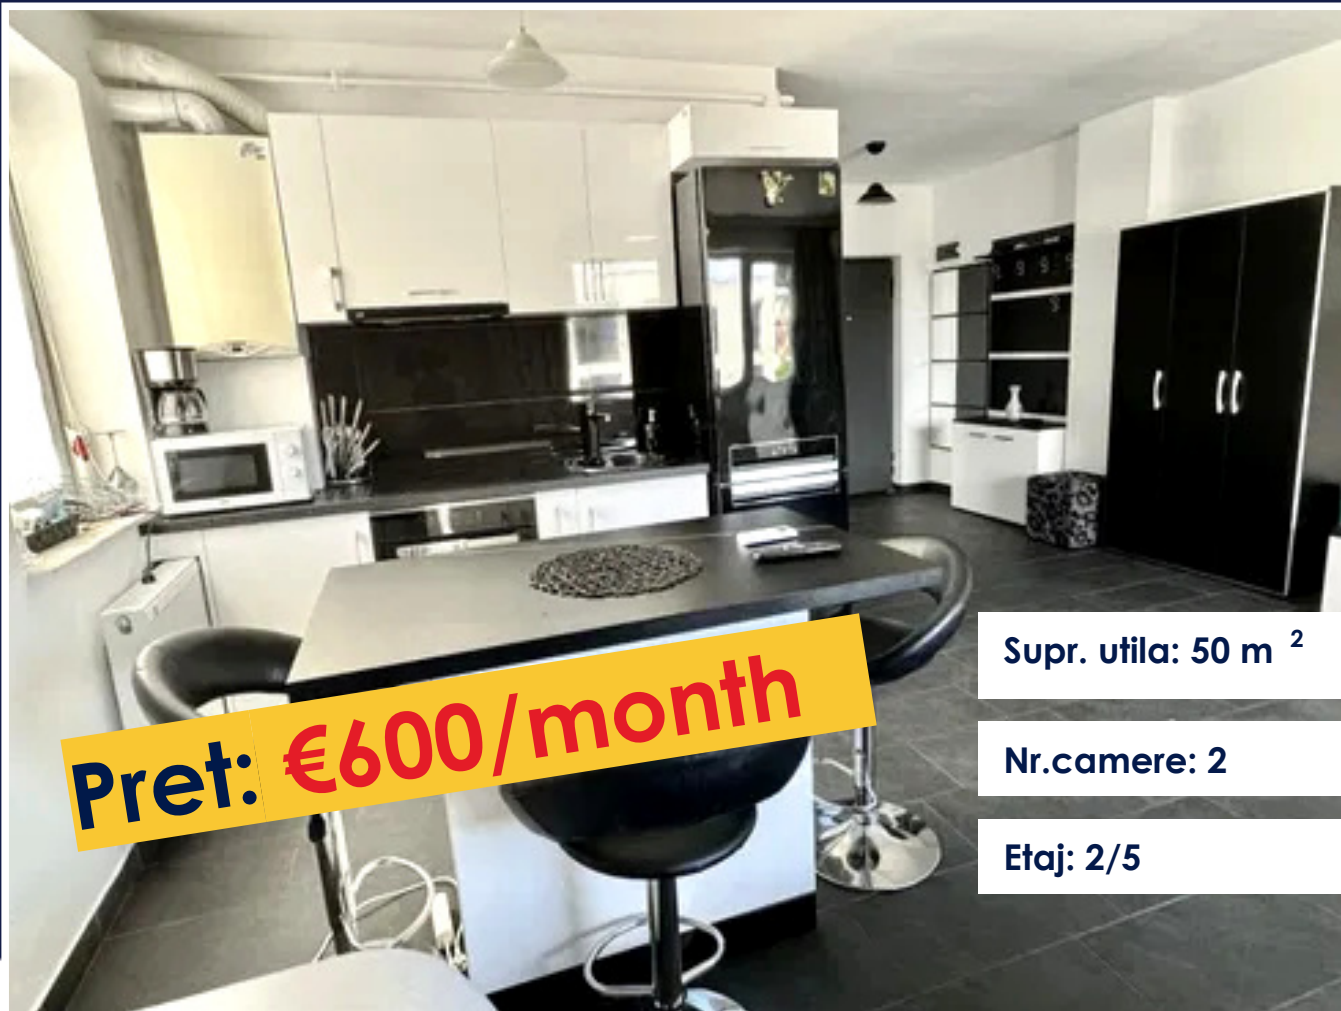

APARTAMENT CU 2 CAMERE IN ZONA
CORNELIU COPOSU
ID: P53822

DE INCHIRIAT

Supr. utila: 50 m²

Nr.camere: 2

Etaj: 2/5

Pret: €600/month

PERSOANA DE CONTACT: PAULA ROBU

TEL.MOBIL: 0771441432