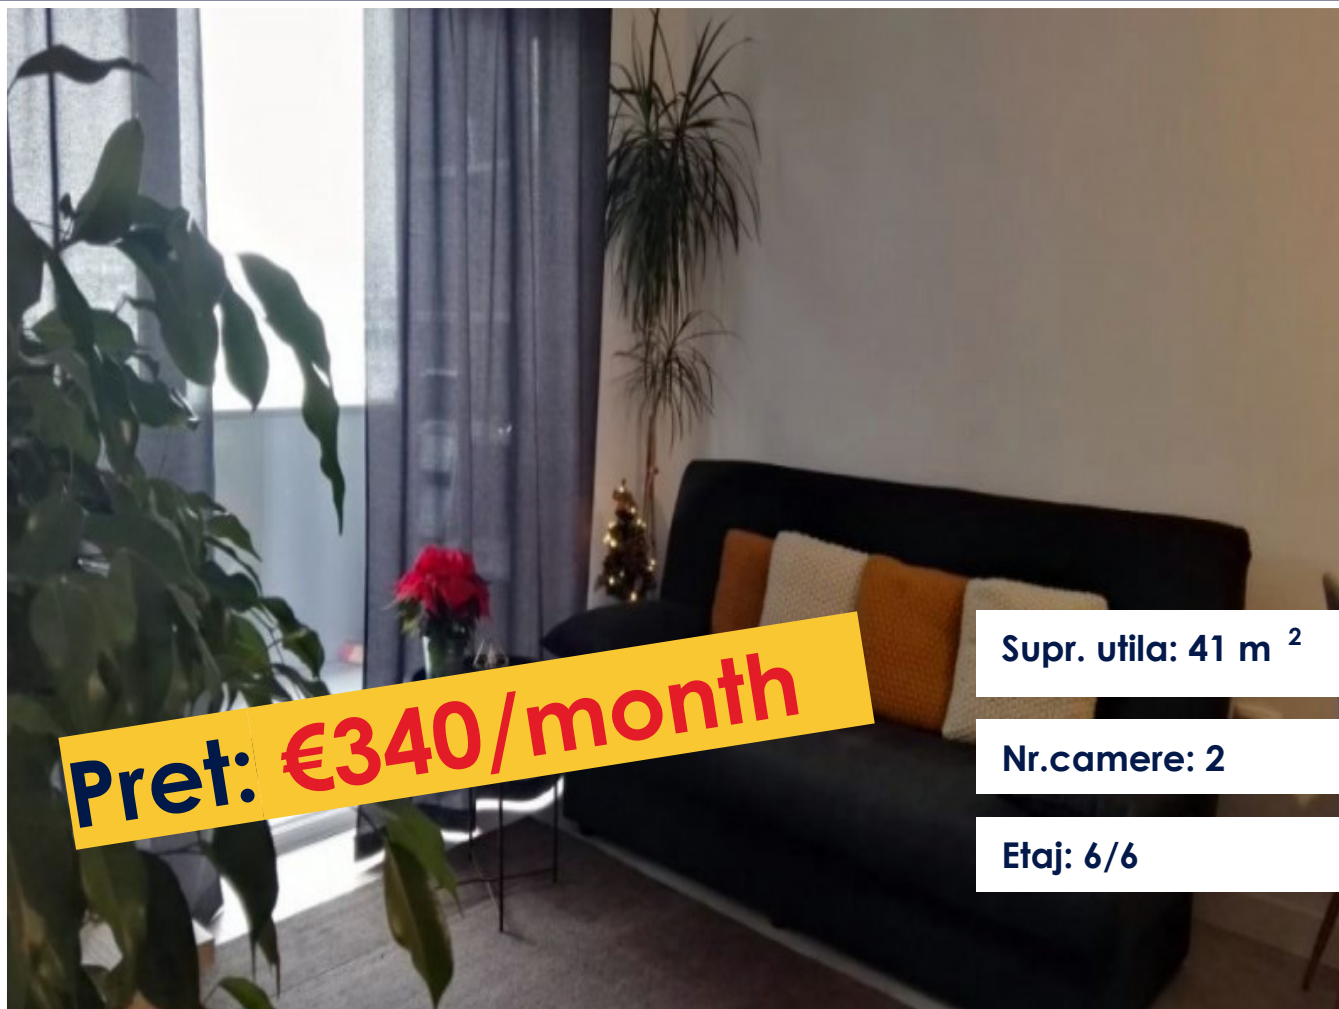

APARTAMENT 2 CAMERE, FINISAT SI UTILAT
MODERN, ZONA LIDL
ID: P14738

DE INCHIRIAT

Pret: €340/month

Supr. utila: 41 m²

Nr.camere: 2

Etaj: 6/6

PERSOANA DE CONTACT: BOGDAN BALOG

TEL.MOBIL: 0799.949550