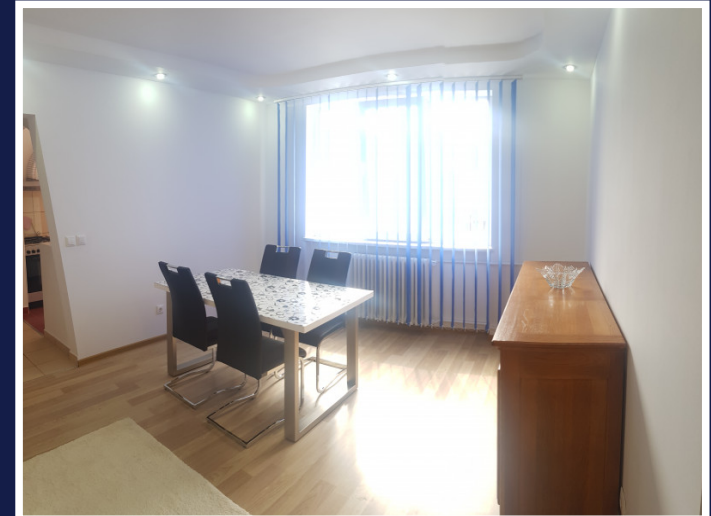

APARTAMENT 2 CAMERE, MOBILAT SI UTILAT,
CU LOC PARCARE ZONA CENTRALA
ID: P28530

DE INCHIRIAT

Pret: €490/month

Supr. utila: 55 m²

Nr.camere: 2

Etaj: 3/4

PERSOANA DE CONTACT: WELT IMOBILIARE

TEL.MOBIL: 0756223366