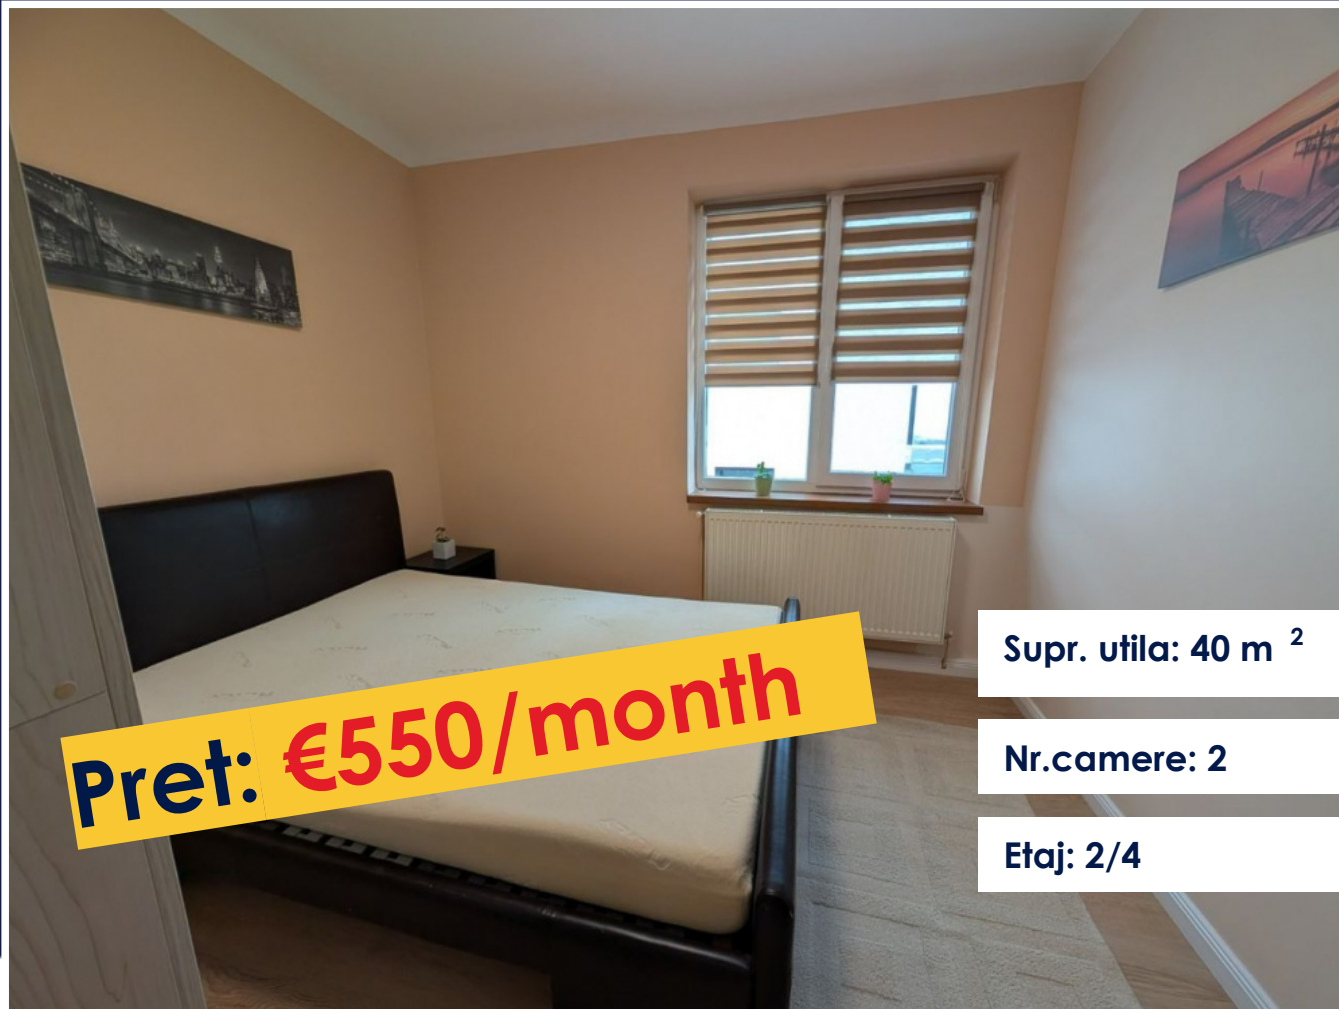

2 CAMERE DE INCHIRIAT, CENTRU, ZONA  
FACULTATI DE DREPT, PARCARE  
ID: P54592

DE INCHIRIAT

PERSOANA DE CONTACT: DELIA POP  
TEL.MOBIL: 0737.040013  
EMAIL: [office@weltimobiliare.ro](mailto:office@weltimobiliare.ro)