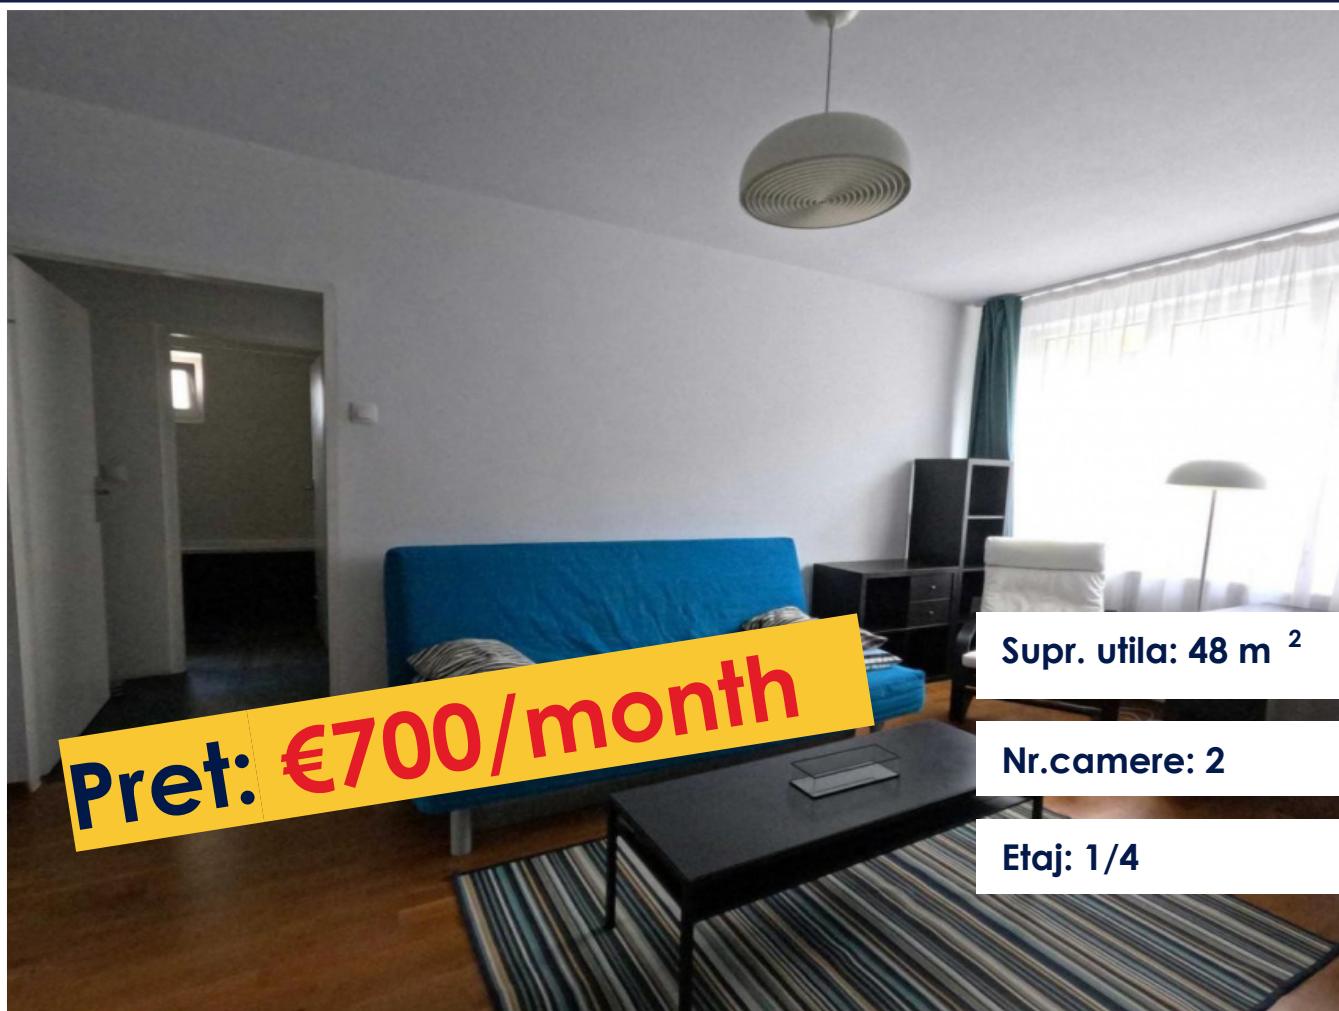

**INCHIRIERE APARTAMENT 2 CAMERE, 48 MP,
CENTRU- STRADA MAMAIA
ID: P54492**

DE INCHIRIAT

PERSOANA DE CONTACT: WELT IMOBILIARE
TEL.MOBIL: 0756223366
EMAIL: office@weltimobiliare.ro