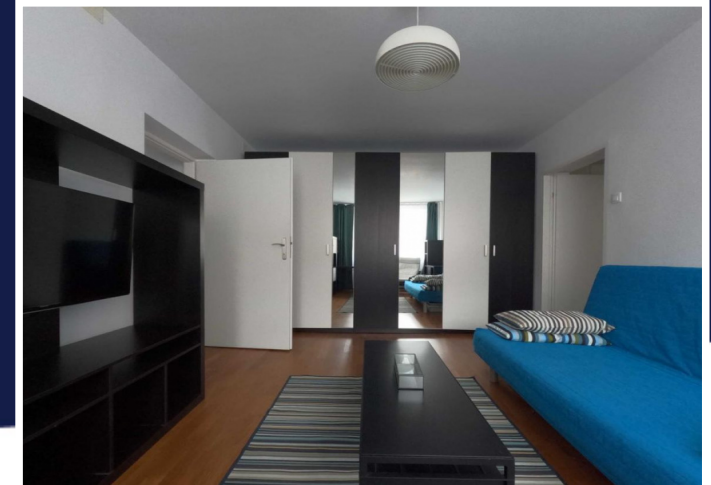

**INCHIRIERE APARTAMENT 2 CAMERE, 48 MP,
CENTRU- STRADA MAMAIA
ID: P54492**

DE INCHIRIAT

PERSOANA DE CONTACT: WELT IMOBILIARE
TEL.MOBIL: 0756223366
EMAIL: office@weltimobiliare.ro