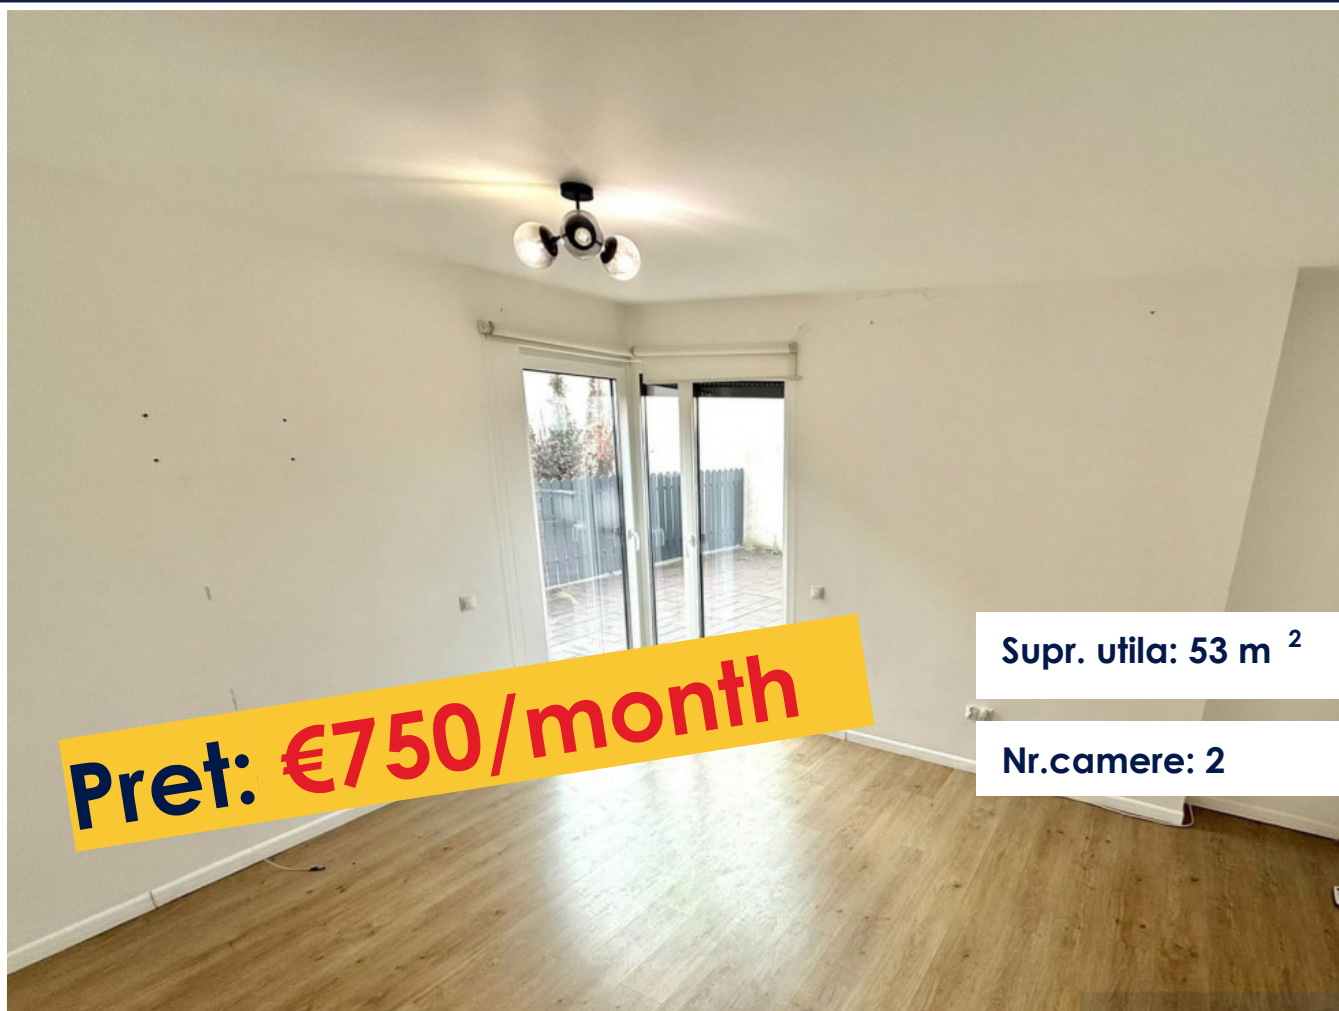

APARTAMENT CU 2 CAMERE DE INCHIRIAT,
PARCARE, CENTRU
ID: P45722

DE INCHIRIAT

Pret: €750/month

Supr. utila: 53 m²

Nr.camere: 2

PERSOANA DE CONTACT: BOGDAN PETRU

TEL.MOBIL: 0722.577386

EMAIL: office@weltimobiliare.ro