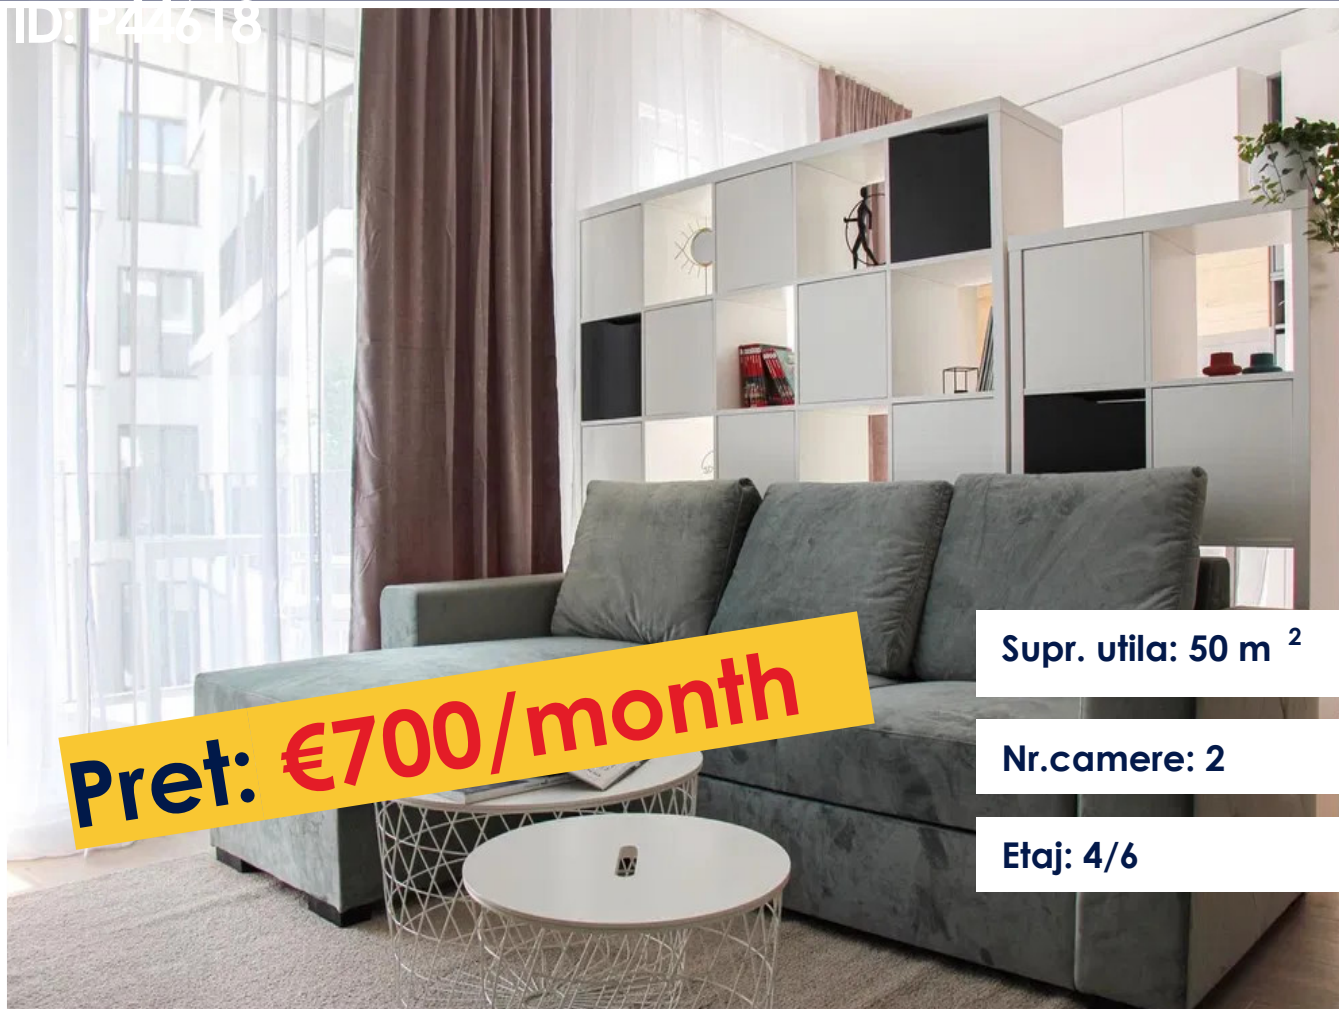

**APARTAMENT MODERN DE 2 CAMERE,
COMPLEX RECORD PARK, PARCARE
SUBTERANA**

DE INCHIRIAT

ID: P44618

Pret: €700/month

Supr. utila: 50 m²

Nr.camere: 2

Etaj: 4/6

PERSOANA DE CONTACT: CĂLIN PIPA