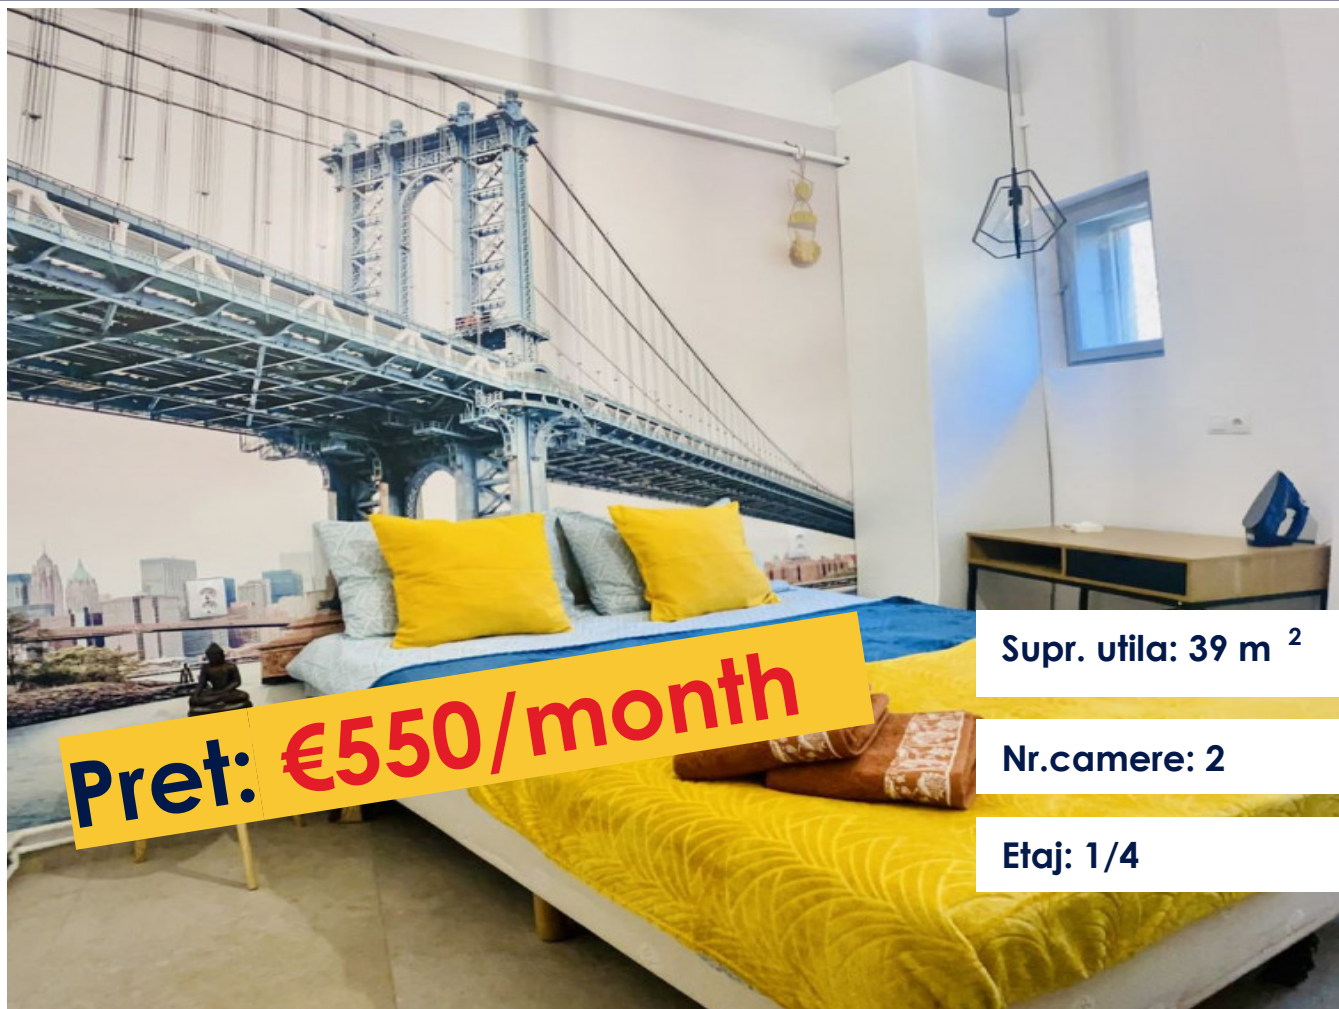

APARTAMENT MODERN CU 2 CAMERE,
CENTRU
ID: P44358

DE INCHIRIAT

PERSOANA DE CONTACT: ADAM KOPPANYI
TELEFON: 0264.597584
EMAIL: office@weltimobiliare.ro