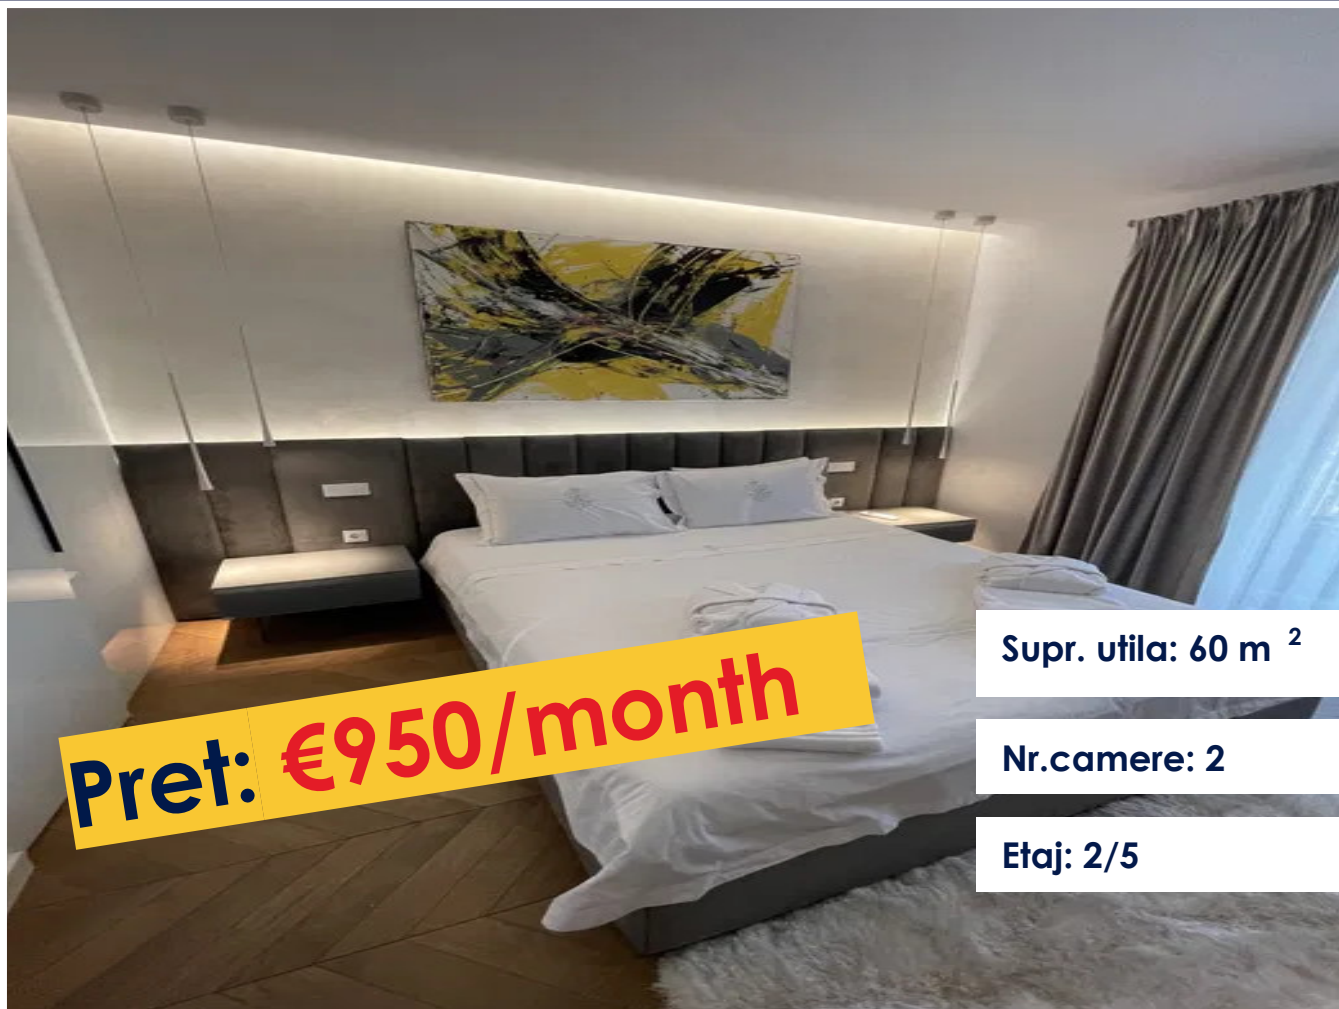

**OPORTUNITATE! APARTAMENT CU 2 CAMERE  
SI PARCARE SUBTERANA, ZONA CENTRALA  
ID: P40286**

**DE INCHIRIAT**

**Pret: €950/month**

Supr. utila: 60 m<sup>2</sup>

Nr.camere: 2

Etaj: 2/5

**PERSOANA DE CONTACT: WELT IMOBILIARE**