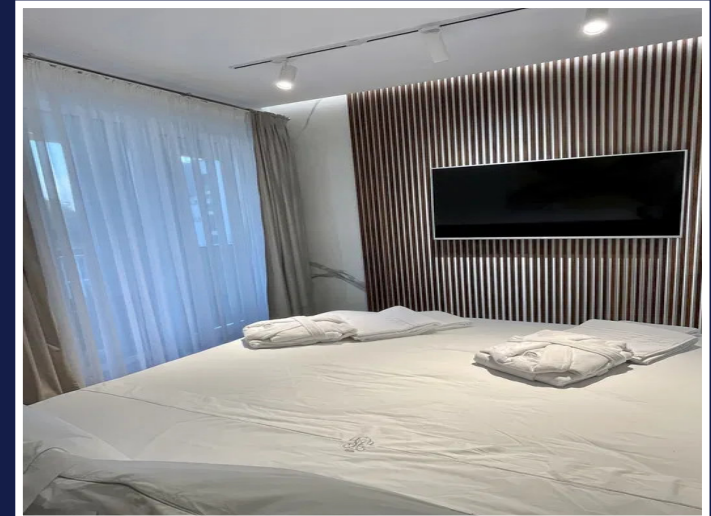

**OPORTUNITATE! APARTAMENT CU 2 CAMERE  
SI PARCARE SUBTERANA, ZONA CENTRALA  
ID: P40286**

**DE INCHIRIAT**

**Pret: €950/month**

Supr. utila: 60 m<sup>2</sup>

Nr.camere: 2

Etaj: 2/5

**PERSOANA DE CONTACT: WELT IMOBILIARE**