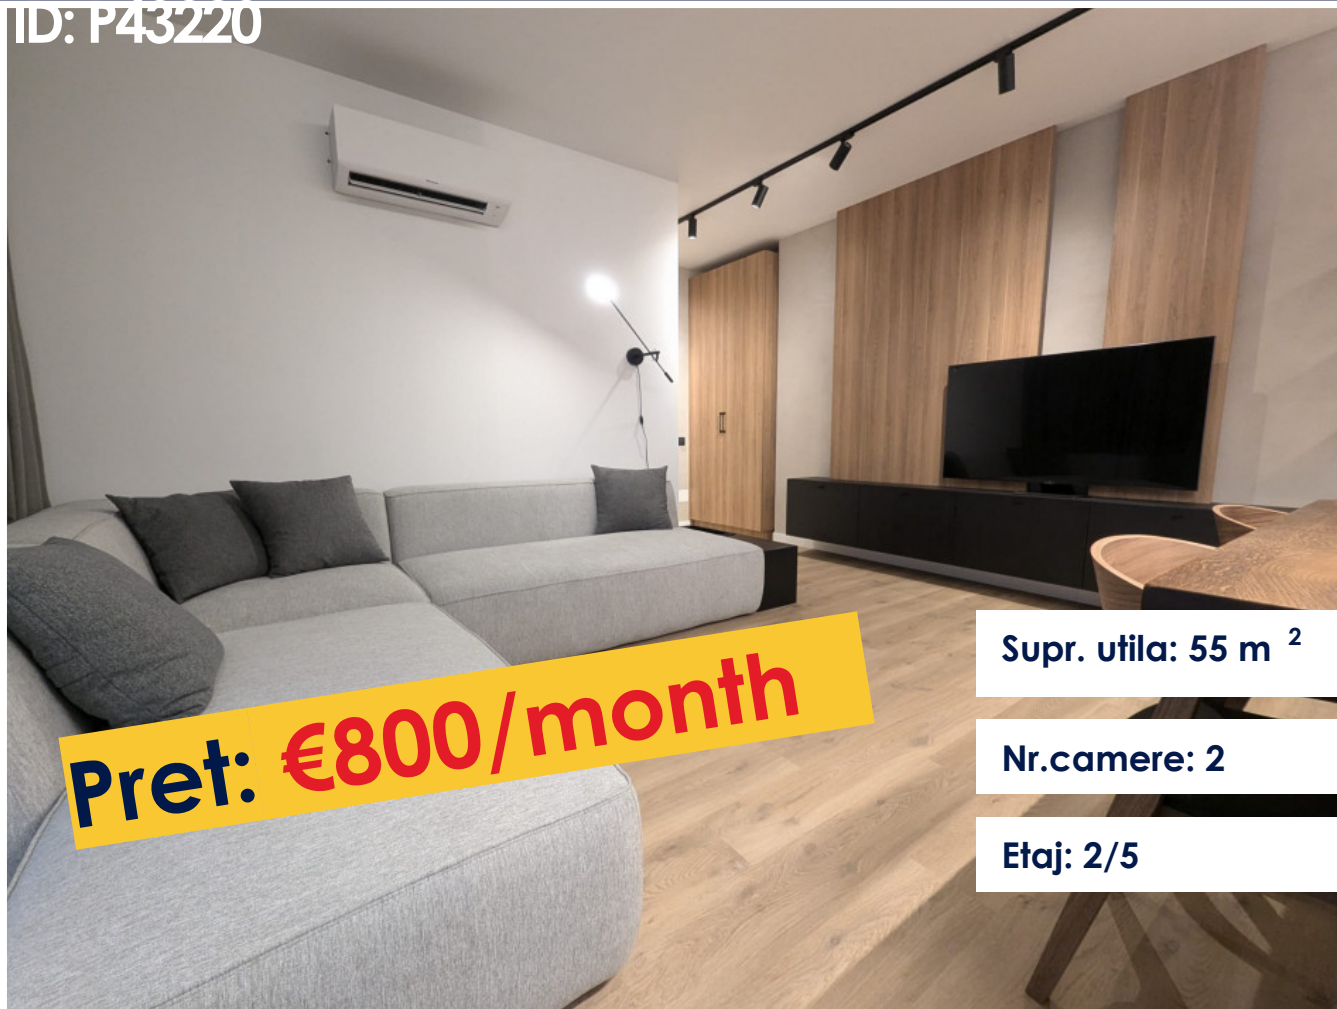

**OPORTUNITATE! APARTAMENT LUX, 2
CAMERE, PARCARE SUBTERANA, APROAPE
DE CENTRU**

DE INCHIRIAT

ID: P43220

Pret: €800/month

Supr. utila: 55 m²

Nr.camere: 2

Etaj: 2/5

PERSOANA DE CONTACT: WELT IMOBILIARE