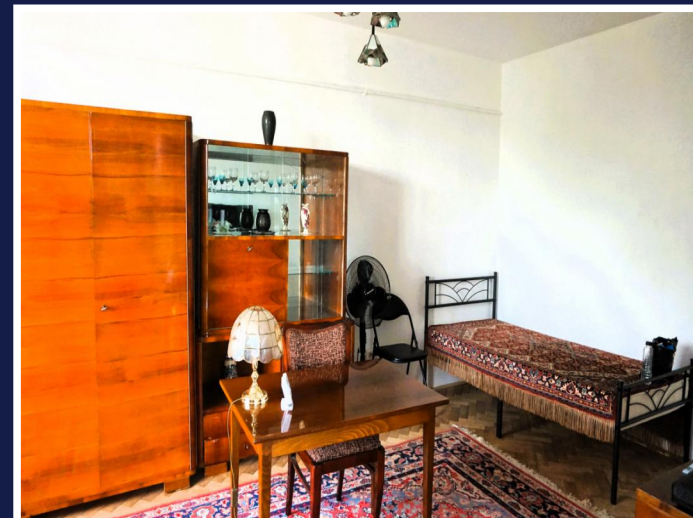

APARTAMENT 2 CAMERE IN ZONA GRADINII  
BOTANICE, PARCARE INCLUSA  
ID: P43213

DE INCHIRIAT

PERSOANA DE CONTACT: FLORINA TEODORESCU  
TEL.MOBIL: 0736.755500  
EMAIL: [office@weltimobiliare.ro](mailto:office@weltimobiliare.ro)