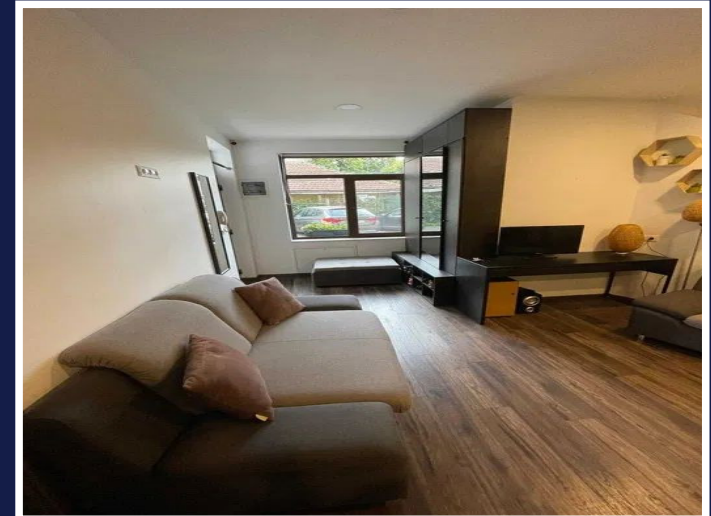

APARTAMENT CU 2 CAMERE LA CASA, ZONA
CENTRALA!
ID: P43161

DE INCHIRIAT

Supr. utila: 55 m²

Nr.camere: 2

PERSOANA DE CONTACT: FLORIN POP

TEL.MOBIL: 0737040014

EMAIL: office@weltimobiliare.ro