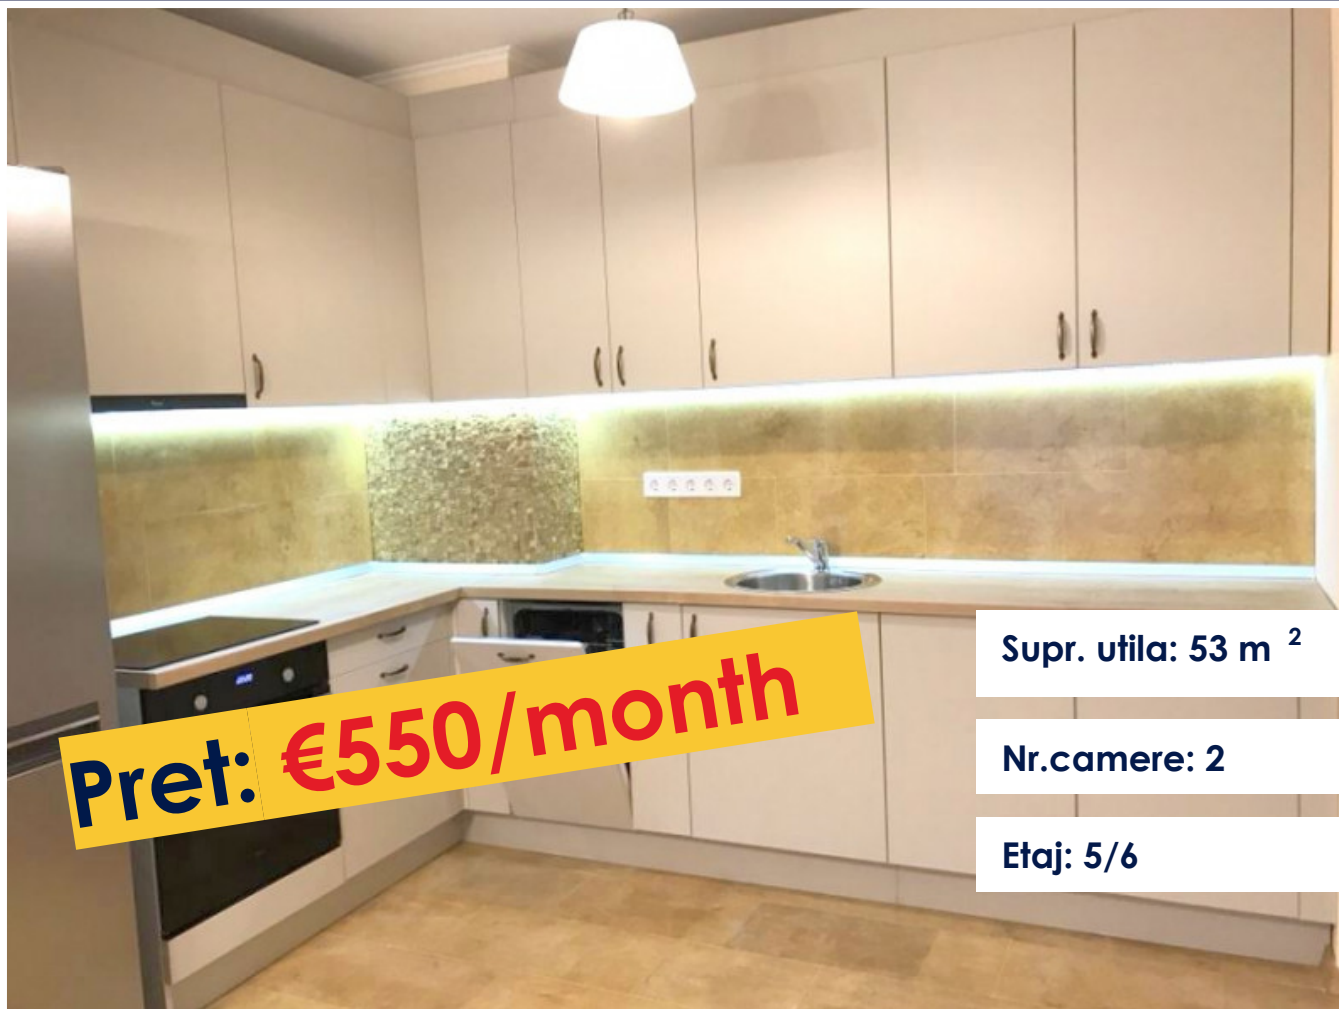

**INCHIRIERE APARTAMENT 2 CAMERE,  
ANSAMBLUL PLATINIA SHOPPING CETER  
ID: P7398**

**DE INCHIRIAT**

**PERSOANA DE CONTACT: SECRETARIAT WELT IMOBILIARE**  
**TEL.MOBIL: 0756223366**  
**EMAIL: [office@weltimobiliare.ro](mailto:office@weltimobiliare.ro)**