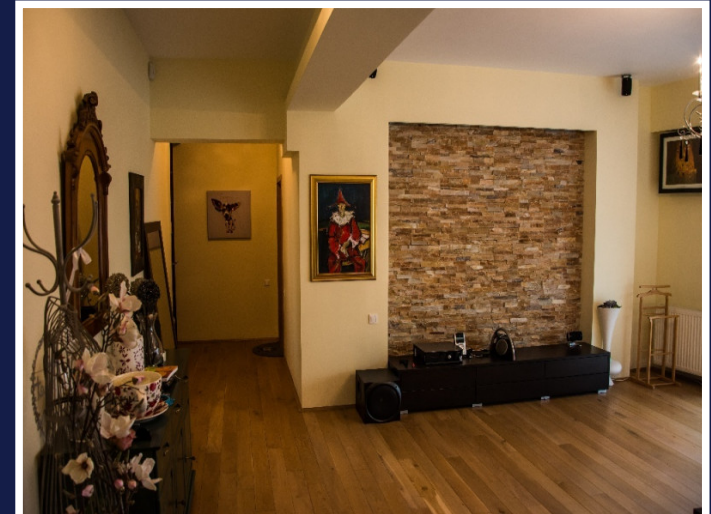

**INCHIRIERE APARTAMENT CU 2 CAMERE LUX
CENTRAL
ID: P10722**

DE INCHIRIAT

PERSOANA DE CONTACT: SECRETARIAT WELT IMOBILIARE
TEL.MOBIL: 0756223366
EMAIL: office@weltimobiliare.ro