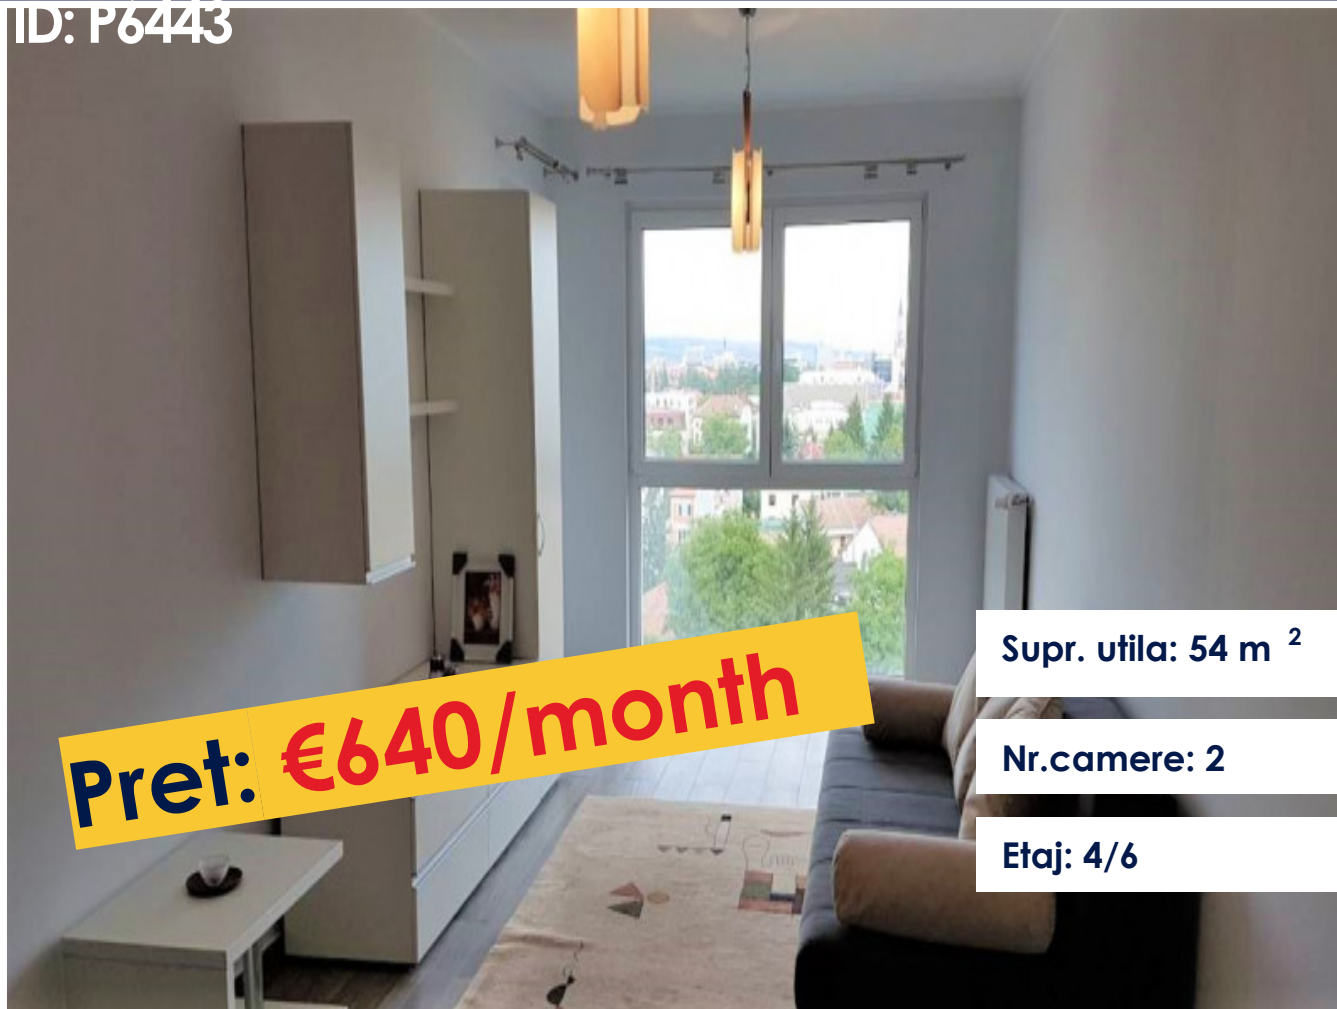

**INCHIRIERE APARTAMENT 2 CAMERE,  
PLATINIA SHOPPING CENTER, PANORAMA  
DEOSEBITA**

**DE INCHIRIAT**

**ID: P6443**

**Pret: €640/month**

**Supr. utila: 54 m<sup>2</sup>**

**Nr.camere: 2**

**Etaj: 4/6**

**PERSOANA DE CONTACT:**