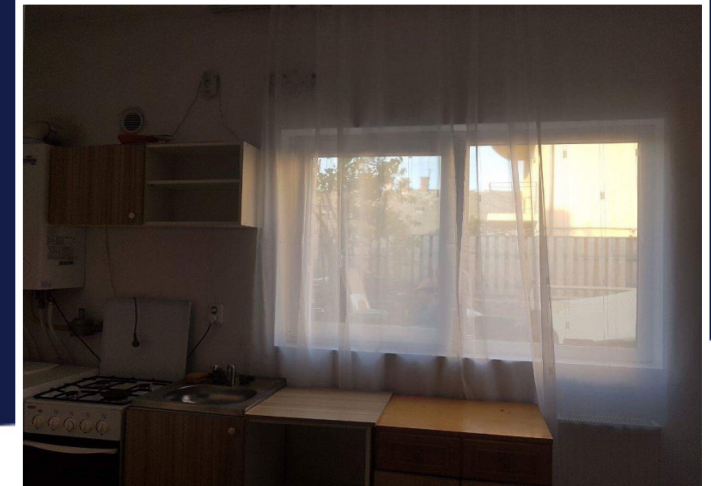

**INCHIRIERE APARTAMENT 2 CAMERE PIATA  
ABATOR  
ID: P4308**

**DE INCHIRIAT**

Supr. utila: 48 m<sup>2</sup>

Nr.camere: 2

**Pret: €250/month**

**PERSOANA DE CONTACT: SECRETARIAT WELT IMOBILIARE  
TEL.MOBIL: 0756223366  
EMAIL: [office@weltimobiliare.ro](mailto:office@weltimobiliare.ro)**