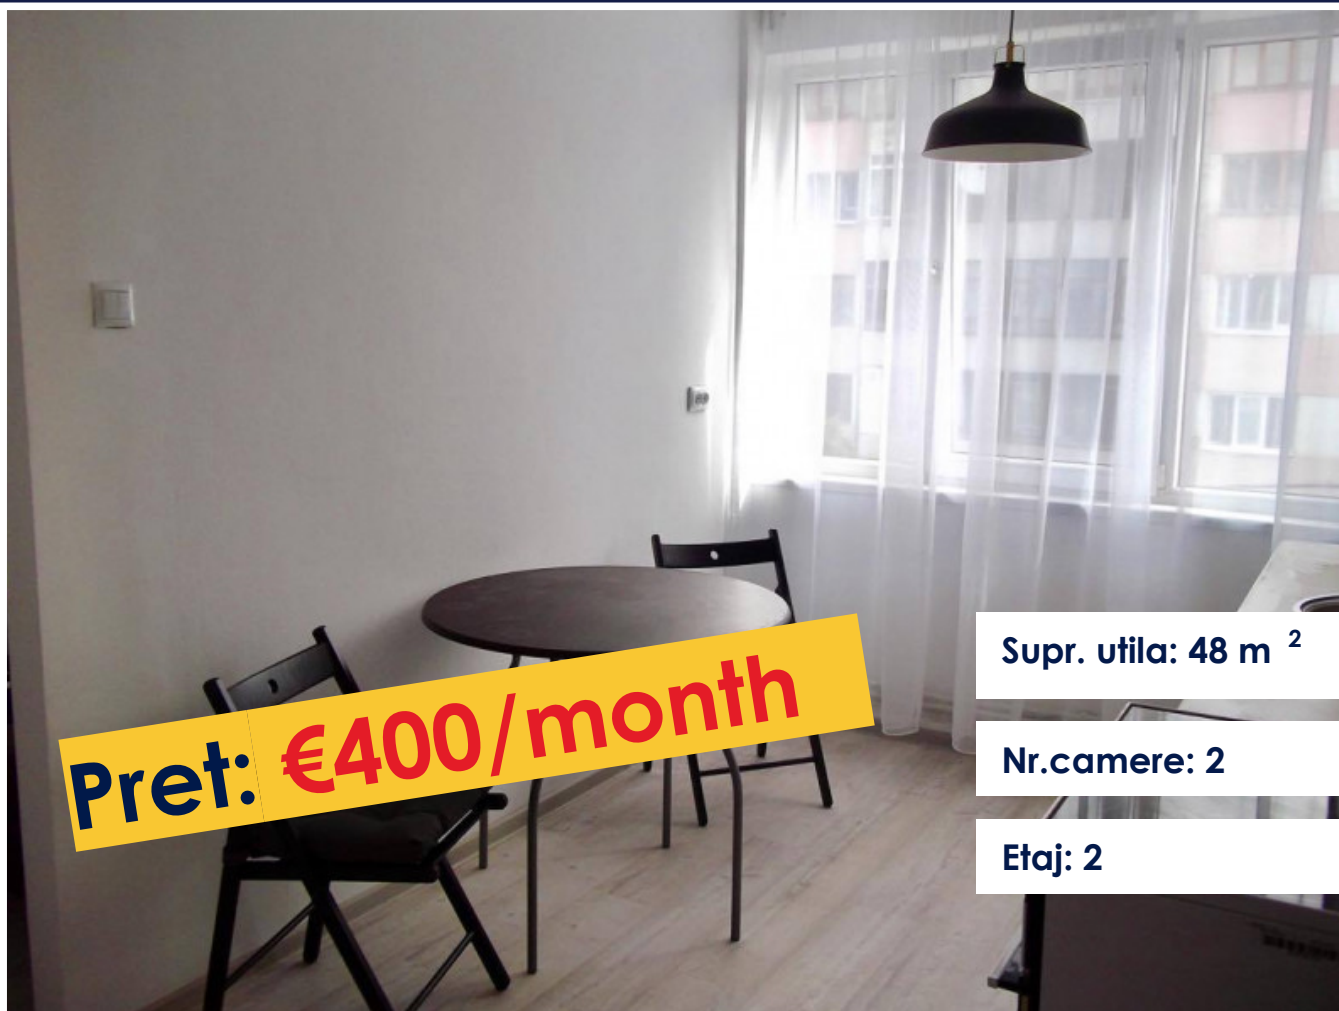

**INCHIRIERE APARTAMENT 2 CAMERE
CENTRAL
ID: P6121**

DE INCHIRIAT

Pret: €400/month

Supr. utila: 48 m²

Nr.camere: 2

Etaj: 2

PERSOANA DE CONTACT: SECRETARIAT WELT IMOBILIARE

TEL.MOBIL: 0756223366